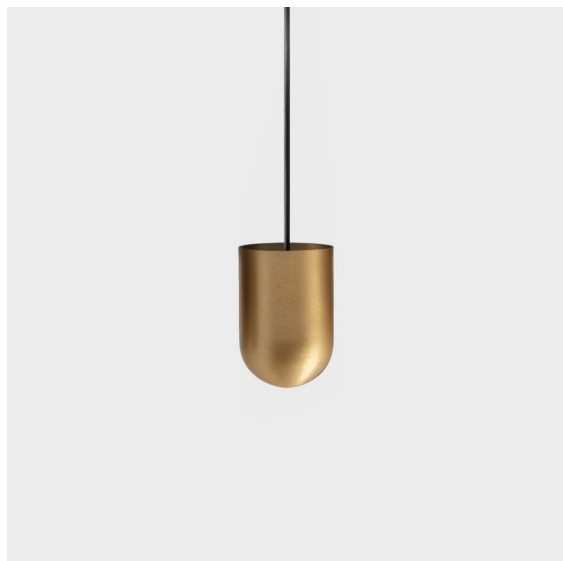

Placebo Suspended Up 60 1x LED 3000K Trailing Edge DI Champagne Brushed Anodised

Placebo offre un ensemble de choix ludiques d'éclairages vers le haut et vers le bas. Vous découvrirez vite les nombreuses options qui l'accompagnent, pour vous donner encore plus de choix. Ses formes, tailles et abat-jours variés ont été conçus pour vous. Il est ensuite possible d'ajouter diverses associations de couleurs. Tous les instruments ludiques sont là pour transformer votre vision créative en rythmes esthétiques de formes pures et de lumière.

Caractéristiques

Matériaux	12620341
Type de Source Lumineuse	LED
Type de LED	PLACEBO - TCI LED 12x 3030
Technologie LED	PCB de LED
CRI	Min. 90
Température de Couleur	3000K
Durée de Vie	L80B20 à 50 000 heures
Ampoule incluse	Oui
Nombre de Sources Lumineuses	1
Code de flux CIE	18 44 71 47 72
Groupe ment (SDCM)	3
Direction de la Lumière	Haut
Tension d'Entrée	230 V
Luminaire power (W)	9,0
Classe Électrique	I
Indice de protection IP	20
Essai au fil incandescent (°C)	960
Protocole de Variation	Coupure en Fin de Phase
Intérieur/extérieur	Intérieur
Application	Plafond
Montage	Suspendu
Ajustabilité	Not Applicable
Distance avec l'Objet Éclairé (m)	0,1
Couleur Principale & Finition Principale	Champagne, Anodisé Brossé
Poids brut (g)	790,0
Flux lumineux par lampe (lm)	625
Efficacité (lm/W)	69
UGR	17
Commentaire	<ul style="list-style-type: none"> • Sphère ou tube en verre non inclus. • Câble de suspension plus long sur demande (la longueur standard est de 2 mètres) • Le flux lumineux dépend du choix de l'accessoire en verre.

TM30 & CRI diagrammes

Distribution de Lumière & Schéma de Faisceau

Accessoires d'Eclairage optiques

12623038 Glass Tube Up 46 Placebo White Matt

12623238 Glass Tube Up 130 Placebo White Matt

12625038 Glass Ball Up 90 Placebo White Matt