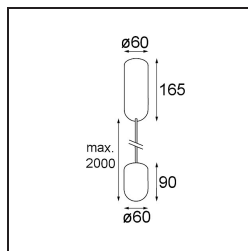

Caractéristiques

Matériaux	12620341
Type de Source Lumineuse	LED
Type de LED	PLACEBO - TCI LED 12x 3030
Technologie LED	PCB de LED
CRI	Min. 90
Température de Couleur	3000K
Durée de Vie	L80B20 à 50 000 heures
Ampoule incluse	Oui
Nombre de Sources Lumineuses	1
Code de flux CIE	18 44 71 47 72
Groupe ment (SDCM)	3
Direction de la Lumière	Haut
Tension d'Entrée	230 V
Luminaire power (W)	9,0
Classe Électrique	I
Indice de protection IP	20
Essai au fil incandescent (°C)	960
Protocole de Variation	Coupure en Fin de Phase
Intérieur/extérieur	Intérieur
Application	Plafond
Montage	Suspendu
Ajustabilité	Not Applicable
Distance avec l'Objet Éclairé (m)	0,1
Couleur Principale & Finition Principale	Champagne, Anodisé Brossé
Poids brut (g)	790,0
Flux lumineux par lampe (lm)	625
Efficacité (lm/W)	69
UGR	17
Commentaire	<ul style="list-style-type: none"> • Sphère ou tube en verre non inclus. • Câble de suspension plus long sur demande (la longueur standard est de 2 mètres) • Le flux lumineux dépend du choix de l'accessoire en verre.