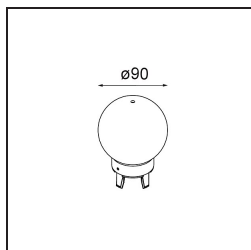

Specifications

Materiale	12620332
Tipo di Sorgente	LED
Tipologia LED	PLACEBO - TCI LED 12x 3030
Tecnologie LED	LED PCB
CRI	Min. 90
Temperatura di colore della luce	3000K
Vita utile	L80B20 @50.000 ore
Lampadina inclusa	Sì
Numero di fonte luminosa	1
Codice di flusso CIE	18 44 71 47 72
Binning (SDCM)	3
Direzione della luce	Indiretta
Volt in ingresso	230V
Luminaire power (W)	9,0
Classificazione elettrica	I
Grado IP	20
Test filo a caldo (°C)	960
Protocollo di regolazione (Dimmer)	Taglio di fase
Interno/Esterno	Interno
Applicazione	Soffitto
Montaggio	Sospeso
Orientabilità	Not Applicable
Distanza dall'oggetto illuminato (m)	0,1
Colore primario & Finitura primaria	Nero, Strutturata
Peso lordo (g)	790,0
Flusso luminoso per lampade (lm)	625
Efficienza (lm/W)	69
Livello abbagliamento	17
Remark	<ul style="list-style-type: none"> • Sfera di vetro o tubo non inclusi • Cavo di sospensione più lungo su richiesta (la lunghezza standard è di 2 metri) • Il flusso luminoso dipende dalla scelta dell'accessorio in vetro

TM30 & CRI diagram

Light distribution & beam diagram

Diagrams

Accessorio Ottico

12623038 Glass Tube Up 46 Placebo White Matt

12623238 Glass Tube Up 130 Placebo White Matt

12625038 Glass Ball Up 90 Placebo White Matt