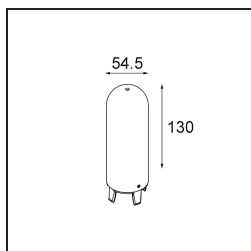

Specifications

Materiale	12620332
Tipo di Sorgente	LED
Tipologia LED	PLACEBO - TCI LED 12x 3030
Tecnologie LED	LED PCB
CRI	Min. 90
Temperatura di colore della luce	3000K
Vita utile	L80B20 @50.000 ore
Lampadina inclusa	Sì
Numero di fonte luminosa	1
Codice di flusso CIE	18 44 71 47 72
Binning (SDCM)	3
Direzione della luce	Indiretta
Volt in ingresso	230V
Luminaire power (W)	9,0
Classificazione elettrica	I
Grado IP	20
Test filo a caldo (°C)	960
Protocollo di regolazione (Dimmer)	Taglio di fase
Interno/Esterno	Interno
Applicazione	Soffitto
Montaggio	Sospeso
Orientabilità	Not Applicable
Distanza dall'oggetto illuminato (m)	0,1
Colore primario & Finitura primaria	Nero, Strutturata
Peso lordo (g)	790,0
Flusso luminoso per lampade (lm)	625
Efficienza (lm/W)	69
Livello abbagliamento	17
Remark	<ul style="list-style-type: none"> • Sfera di vetro o tubo non inclusi • Cavo di sospensione più lungo su richiesta (la lunghezza standard è di 2 metri) • Il flusso luminoso dipende dalla scelta dell'accessorio in vetro

TM30 & CRI diagram

Light distribution & beam diagram

Diagrams

Accessorio Ottico

12623038 Glass Tube Up 46 Placebo White Matt

12623238 Glass Tube Up 130 Placebo White Matt

12625038 Glass Ball Up 90 Placebo White Matt