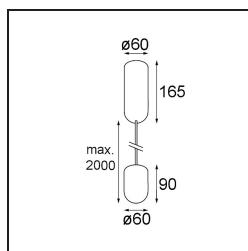

Specifications

Materiale	12620332
Tipo di Sorgente	LED
Tipologia LED	PLACEBO - TCI LED 12x 3030
Tecnologie LED	LED PCB
CRI	Min. 90
Temperatura di colore della luce	3000K
Vita utile	L80B20 @50.000 ore
Lampadina inclusa	Sì
Numero di fonte luminosa	1
Codice di flusso CIE	18 44 71 47 72
Binning (SDCM)	3
Direzione della luce	Indiretta
Volt in ingresso	230V
Luminaire power (W)	9,0
Classificazione elettrica	I
Grado IP	20
Test filo a caldo (°C)	960
Protocollo di regolazione (Dimmer)	Taglio di fase
Interno/Esterno	Interno
Applicazione	Soffitto
Montaggio	Sospeso
Orientabilità	Not Applicable
Distanza dall'oggetto illuminato (m)	0,1
Colore primario & Finitura primaria	Nero, Strutturata
Peso lordo (g)	790,0
Flusso luminoso per lampade (lm)	625
Efficienza (lm/W)	69
Livello abbagliamento	17
Remark	<ul style="list-style-type: none"> • Sfera di vetro o tubo non inclusi • Cavo di sospensione più lungo su richiesta (la lunghezza standard è di 2 metri) • Il flusso luminoso dipende dalla scelta dell'accessorio in vetro

TM30 & CRI diagram

Light distribution & beam diagram

Diagrams

Accessorio Ottico

12623038 Glass Tube Up 46 Placebo White Matt

12623238 Glass Tube Up 130 Placebo White Matt

12625038 Glass Ball Up 90 Placebo White Matt