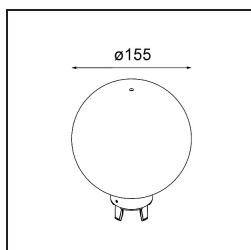

Specifications

Materiale	12620332
Tipo di Sorgente	LED
Tipologia LED	PLACEBO - TCI LED 12x 3030
Tecnologie LED	LED PCB
CRI	Min. 90
Temperatura di colore della luce	3000K
Vita utile	L80B20 @50.000 ore
Lampadina inclusa	Sì
Numero di fonte luminosa	1
Codice di flusso CIE	18 44 71 47 72
Binning (SDCM)	3
Direzione della luce	Indiretta
Volt in ingresso	230V
Luminaire power (W)	9,0
Classificazione elettrica	I
Grado IP	20
Test filo a caldo (°C)	960
Protocollo di regolazione (Dimmer)	Taglio di fase
Interno/Esterno	Interno
Applicazione	Soffitto
Montaggio	Sospeso
Orientabilità	Not Applicable
Distanza dall'oggetto illuminato (m)	0,1
Colore primario & Finitura primaria	Nero, Strutturata
Peso lordo (g)	790,0
Flusso luminoso per lampade (lm)	625
Efficienza (lm/W)	69
Livello abbagliamento	17
Remark	<ul style="list-style-type: none"> • Sfera di vetro o tubo non inclusi • Cavo di sospensione più lungo su richiesta (la lunghezza standard è di 2 metri) • Il flusso luminoso dipende dalla scelta dell'accessorio in vetro

TM30 & CRI diagram

Light distribution & beam diagram

Diagrams

Accessorio Ottico

12623038 Glass Tube Up 46 Placebo White Matt

12623238 Glass Tube Up 130 Placebo White Matt

12625038 Glass Ball Up 90 Placebo White Matt