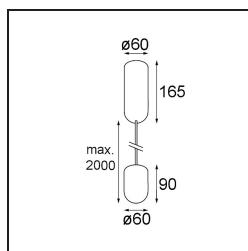

### Caractéristiques

Matériaux	12620332
Type de Source Lumineuse	LED
Type de LED	PLACEBO - TCI LED 12x 3030
Technologie LED	PCB de LED
CRI	Min. 90
Température de Couleur	3000K
Durée de Vie	L80B20 à 50 000 heures
Ampoule incluse	Oui
Nombre de Sources Lumineuses	1
Code de flux CIE	18 44 71 47 72
Groupe (SDCM)	3
Direction de la Lumière	Haut
Tension d'Entrée	230 V
Luminaire power (W)	9,0
Classe Électrique	I
Indice de protection IP	20
Essai au fil incandescent (°C)	960
Protocole de Variation	Coupe en Fin de Phase
Intérieur/extérieur	Intérieur
Application	Plafond
Montage	Suspendu
Ajustabilité	Not Applicable
Distance avec l'Objet Éclairé (m)	0,1
Couleur Principale & Finition Principale	Noir, Structure
Poids brut (g)	790,0
Flux lumineux par lampe (lm)	625
Efficacité (lm/W)	69
UGR	17
Commentaire	<ul style="list-style-type: none"> <li>• Sphère ou tube en verre non inclus.</li> <li>• Câble de suspension plus long sur demande (la longueur standard est de 2 mètres)</li> <li>• Le flux lumineux dépend du choix de l'accessoire en verre.</li> </ul>

**TM30 & CRI diagrammes**

**Distribution de Lumière & Schéma de Faisceau**

**Accessoires d'Eclairage optiques**

12623038 Glass Tube Up 46 Placebo White Matt

12623238 Glass Tube Up 130 Placebo White Matt

12625038 Glass Ball Up 90 Placebo White Matt