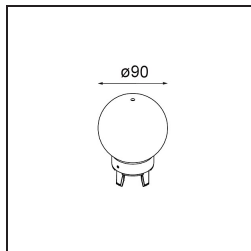

### Caractéristiques

Matériaux	12620332
Type de Source Lumineuse	LED
Type de LED	PLACEBO - TCI LED 12x 3030
Technologie LED	PCB de LED
CRI	Min. 90
Température de Couleur	3000K
Durée de Vie	L80B20 à 50 000 heures
Ampoule incluse	Oui
Nombre de Sources Lumineuses	1
Code de flux CIE	18 44 71 47 72
Groupe (SDCM)	3
Direction de la Lumière	Haut
Tension d'Entrée	230 V
Luminaire power (W)	9,0
Classe Électrique	I
Indice de protection IP	20
Essai au fil incandescent (°C)	960
Protocole de Variation	Coupe en Fin de Phase
Intérieur/extérieur	Intérieur
Application	Plafond
Montage	Suspendu
Ajustabilité	Not Applicable
Distance avec l'Objet Éclairé (m)	0,1
Couleur Principale & Finition Principale	Noir, Structure
Poids brut (g)	790,0
Flux lumineux par lampe (lm)	625
Efficacité (lm/W)	69
UGR	17
Commentaire	<ul style="list-style-type: none"> <li>• Sphère ou tube en verre non inclus.</li> <li>• Câble de suspension plus long sur demande (la longueur standard est de 2 mètres)</li> <li>• Le flux lumineux dépend du choix de l'accessoire en verre.</li> </ul>

**TM30 & CRI diagrammes**

**Distribution de Lumière & Schéma de Faisceau**

**Accessoires d'Eclairage optiques**

12623038 Glass Tube Up 46 Placebo White Matt

12623238 Glass Tube Up 130 Placebo White Matt

12625038 Glass Ball Up 90 Placebo White Matt