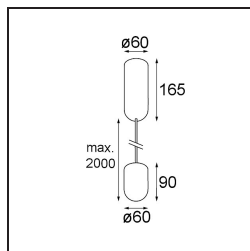

Specifications

Material	12620332
Tipo de fuente de luz	LED
Tipo de LED	PLACEBO - TCI LED 12x 3030
Tecnología LED	PCB LED
CRI	Min. 90
Temperatura del color	3000K
Vida Útil	L80B20 @50.000 horas
Lámpara Incluida	Sí
Número de fuentes de luz	1
Código de flujo CIE	18 44 71 47 72
Binning (SDCM)	3
Dirección de la luz	Indirecto
Voltaje de entrada	230V
Luminaire power (W)	9,0
Clasificación eléctrica	I
Clasificación del IP	20
Clasificación de hilo incandescente (°C)	960
Protocolo de regulación	Trailing Edge
Interio/Exterior	Interior
Aplicación	Techo
Montaje	Suspendido
Ajustabilidad	Not Applicable
Distancia al objeto iluminado (m)	0,1
Color principal & Acabado principal	Negro, Estructura
Peso bruto (g)	790,0
Flujo luminoso por lámpara (lm)	625
Eficacia (lm/W)	69
Índice de deslumbramiento	17
Remark	<ul style="list-style-type: none"> • Esfera vidrio o tubo no incluidos • Cable de suspensión más largo bajo pedido (la longitud estándar es de 2 metros) • El flujo luminoso depende de la elección del accesorio de vidrio.

TM30 & CRI diagram

Light distribution & beam diagram

Accesorios Opticos

12623038 Glass Tube Up 46 Placebo White Matt

12623238 Glass Tube Up 130 Placebo White Matt

12625038 Glass Ball Up 90 Placebo White Matt