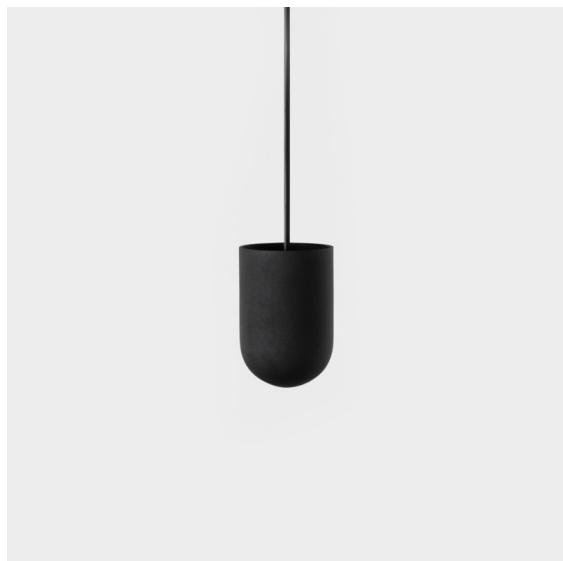

Date
Customer
Project
Type

Placebo Suspended Up 60 1x LED 3000K Trailing Edge DI Black Structure

Placebo es un paradigma de atractivas opciones en iluminación hacia arriba y hacia abajo. Pronto descubrirá las muchas variantes que ofrece, para ampliar aún más sus posibilidades. Formas, tamaños y tonos distintos creados para cubrir sus deseos, así como numerosas combinaciones de color. Todos ellos son instrumentos atractivos para transformar su visión creativa en bellos ritmos de luz y formas puras.

Specifications

Material	12620332
Tipo de fuente de luz	LED
Tipo de LED	PLACEBO - TCI LED 12x 3030
Tecnología LED	PCB LED
CRI	Min. 90
Temperatura del color	3000K
Vida Útil	L80B20 @50.000 horas
Lámpara Incluida	Sí
Número de fuentes de luz	1
Código de flujo CIE	18 44 71 47 72
Binning (SDCM)	3
Dirección de la luz	Indirecto
Voltaje de entrada	230V
Luminaire power (W)	9,0
Clasificación eléctrica	I
Clasificación del IP	20
Clasificación de hilo incandescente (°C)	960
Protocolo de regulación	Trailing Edge
Interio/Exterior	Interior
Aplicación	Techo
Montaje	Suspendido
Ajustabilidad	Not Applicable
Distancia al objeto iluminado (m)	0,1
Color principal & Acabado principal	Negro, Estructura
Peso bruto (g)	790,0
Flujo luminoso por lámpara (lm)	625
Eficacia (lm/W)	69
Índice de deslumbramiento	17
Remark	<ul style="list-style-type: none"> • Esfera vidrio o tubo no incluidos • Cable de suspensión más largo bajo pedido (la longitud estándar es de 2 metros) • El flujo luminoso depende de la elección del accesorio de vidrio.

TM30 & CRI diagram

Light distribution & beam diagram

Accesorios Opticos

12623038 Glass Tube Up 46 Placebo White Matt

12623238 Glass Tube Up 130 Placebo White Matt

12625038 Glass Ball Up 90 Placebo White Matt

12625238 Glass Ball Up 155 Placebo White Matt

Accesorios Decorativo

- 12628017 Shade Beanie Placebo Champagne Brushed
- 12628018 Shade Beanie Placebo Bronze Brushed
- 12628038 Shade Beanie Placebo Grey White Matt
- 12628083 Shade Beanie Placebo Black Matt