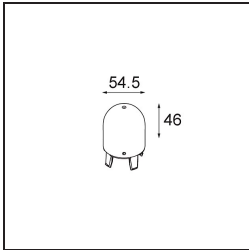

Specifications

Material	12620332
Tipo de fuente de luz	LED
Tipo de LED	PLACEBO - TCI LED 12x 3030
Tecnología LED	PCB LED
CRI	Min. 90
Temperatura del color	3000K
Vida Útil	L80B20 @50.000 horas
Lámpara Incluida	Sí
Número de fuentes de luz	1
Código de flujo CIE	18 44 71 47 72
Binning (SDCM)	3
Dirección de la luz	Indirecto
Voltaje de entrada	230V
Luminaire power (W)	9,0
Clasificación eléctrica	I
Clasificación del IP	20
Clasificación de hilo incandescente (°C)	960
Protocolo de regulación	Trailing Edge
Interio/Exterior	Interior
Aplicación	Techo
Montaje	Suspendido
Ajustabilidad	Not Applicable
Distancia al objeto iluminado (m)	0,1
Color principal & Acabado principal	Negro, Estructura
Peso bruto (g)	790,0
Flujo luminoso por lámpara (lm)	625
Eficacia (lm/W)	69
Índice de deslumbramiento	17
Remark	<ul style="list-style-type: none"> • Esfera vidrio o tubo no incluidos • Cable de suspensión más largo bajo pedido (la longitud estándar es de 2 metros) • El flujo luminoso depende de la elección del accesorio de vidrio.

TM30 & CRI diagram

Light distribution & beam diagram

Accesorios Opticos

12623038 Glass Tube Up 46 Placebo White Matt

12623238 Glass Tube Up 130 Placebo White Matt

12625038 Glass Ball Up 90 Placebo White Matt