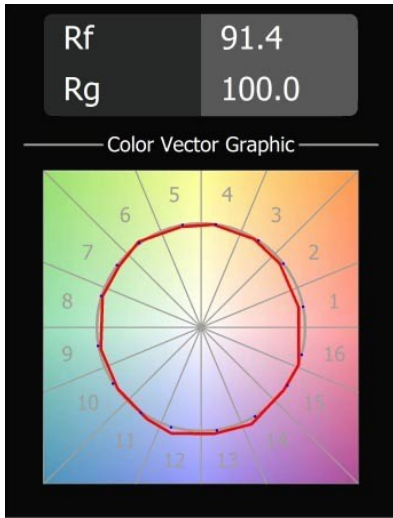

TM30 & CRI diagram