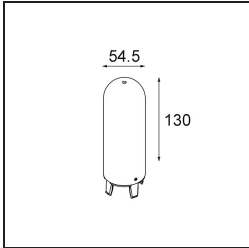

Specifications

Material	12620332
Tipo de fuente de luz	LED
Tipo de LED	PLACEBO - TCI LED 12x 3030
Tecnología LED	PCB LED
CRI	Min. 90
Temperatura del color	3000K
Vida Útil	L80B20 @50.000 horas
Lámpara Incluida	Sí
Número de fuentes de luz	1
Código de flujo CIE	18 44 71 47 72
Binning (SDCM)	3
Dirección de la luz	Indirecto
Voltaje de entrada	230V
Luminaire power (W)	9,0
Clasificación eléctrica	I
Clasificación del IP	20
Clasificación de hilo incandescente (°C)	960
Protocolo de regulación	Trailing Edge
Interio/Exterior	Interior
Aplicación	Techo
Montaje	Suspendido
Ajustabilidad	Not Applicable
Distancia al objeto iluminado (m)	0,1
Color principal & Acabado principal	Negro, Estructura
Peso bruto (g)	790,0
Flujo luminoso por lámpara (lm)	625
Eficacia (lm/W)	69
Índice de deslumbramiento	17
Remark	<ul style="list-style-type: none"> • Esfera vidrio o tubo no incluidos • Cable de suspensión más largo bajo pedido (la longitud estándar es de 2 metros) • El flujo luminoso depende de la elección del accesorio de vidrio.

TM30 & CRI diagram

Light distribution & beam diagram

Accesorios Opticos

12623038 Glass Tube Up 46 Placebo White Matt

12623238 Glass Tube Up 130 Placebo White Matt

12625038 Glass Ball Up 90 Placebo White Matt