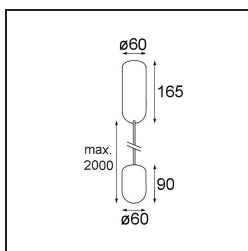

Placebo Suspended Up 60 1x LED 3000K Trailing Edge DI Black Structure

Spezifikationen

Material	12620332
Typ der Lichtquelle	LED
LED Typ	PLACEBO - TCI LED 12x 3030
LED-Technologie	LED-Platine
CRI	Min. 90
Farbtemperatur	3000K
Lebensdauer	L80 B20 bei 50.000 Stunden
Leuchtmittel enthalten	Ja
Anzahl Lichtquellen	1
CIE-Fluxcode	18 44 71 47 72
Binning (SDCM)	3
Lichtrichtung	Aufwärts
Eingangsspannung	230 V
Luminaire power (W)	9,0
Schutzklasse	I
Schutzart	20
Glühdrahtprüfung (°C)	960
Dimmprotokoll	Phasenabschnittdimmung
Innen/Außen	Innen
Anwendung	Decke
Montage	Pendel
Verstellbarkeit	Not Applicable
Abstand zum beleuchteten Objekt (m)	0,1
Primärfarbe & Primäres Finish	Schwarz, Strukturiert
Bruttogewicht (g)	790,0
Lichtstrom pro Lampe (lm)	625
Effizienz (lm/W)	69
UGR	17
Bemerkung	<ul style="list-style-type: none"> • Glaskugel oder -zylinder nicht enthalten • Längere Aufhängung auf Anfrage (Standardlänge ist 2 Meter) • Lichtausbeute abhängig von der Wahl des Glaszubehörs

Spezifikationen

TM30 & CRI Diagramm

Lichtverteilung und Lichtverteilungskurve

Diagramm

Optisches Zubehör

12623038 Glass Tube Up 46 Placebo White Matt

12623238 Glass Tube Up 130 Placebo White Matt

12625038 Glass Ball Up 90 Placebo White Matt