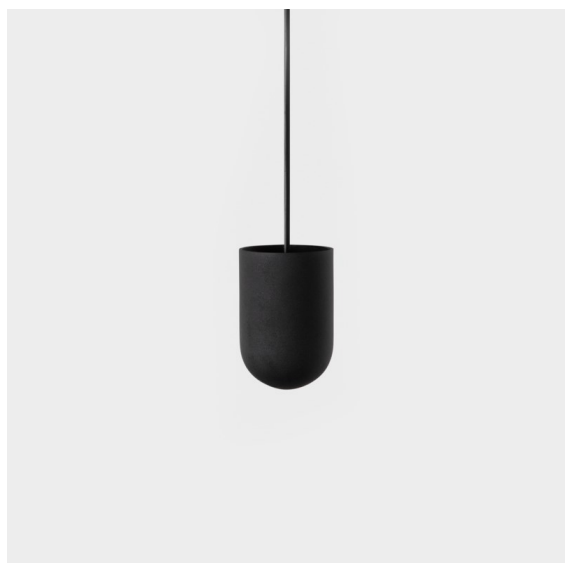

Placebo Suspended Up 60 1x LED 3000K Trailing Edge DI Black Structure

Spezifikationen

Material	12620332
Typ der Lichtquelle	LED
LED Typ	PLACEBO - TCI LED 12x 3030
LED-Technologie	LED-Platine
CRI	Min. 90
Farbtemperatur	3000K
Lebensdauer	L80 B20 bei 50.000 Stunden
Leuchtmittel enthalten	Ja
Anzahl Lichtquellen	1
CIE-Fluxcode	18 44 71 47 72
Binning (SDCM)	3
Lichtrichtung	Aufwärts
Eingangsspannung	230 V
Luminaire power (W)	9,0
Schutzklasse	I
Schutzart	20
Glühdrahtprüfung (°C)	960
Dimmprotokoll	Phasenabschnittdimmung
Innen/Außen	Innen
Anwendung	Decke
Montage	Pendel
Verstellbarkeit	Not Applicable
Abstand zum beleuchteten Objekt (m)	0,1
Primärfarbe & Primäres Finish	Schwarz, Strukturiert
Bruttogewicht (g)	790,0
Lichtstrom pro Lampe (lm)	625
Effizienz (lm/W)	69
UGR	17
Bemerkung	<ul style="list-style-type: none"> • Glaskugel oder -zylinder nicht enthalten • Längere Aufhängung auf Anfrage (Standardlänge ist 2 Meter) • Lichtausbeute abhängig von der Wahl des Glaszubehörs

Die Placebo ist ein Paradigma der spielerischen Wahl zwischen nach oben und nach unten gerichtetem Licht. Sie werden bald die zahlreichen Optionen dieser Leuchte entdecken, die Ihnen eine noch größere Auswahl ermöglichen. Verschiedene Formen, Größen und Schirme, speziell für Sie gemacht, und dann die verschiedenen Farbkombinationen. Alles spielerische Instrumente, mit denen Sie Ihre kreative Vision in schöne Rhythmen aus reinen Formen und Licht verwandeln können.

Spezifikationen

TM30 & CRI Diagramm

Lichtverteilung und Lichtverteilungskurve

Diagramm

Optisches Zubehör

12623038 Glass Tube Up 46 Placebo White Matt

12623238 Glass Tube Up 130 Placebo White Matt

12625038 Glass Ball Up 90 Placebo White Matt

12625238 Glass Ball Up 155 Placebo White Matt

Dekorative Zubehör

- 12628017 Shade Beanie Placebo Champagne Brushed
- 12628018 Shade Beanie Placebo Bronze Brushed
- 12628038 Shade Beanie Placebo Grey White Matt
- 12628083 Shade Beanie Placebo Black Matt