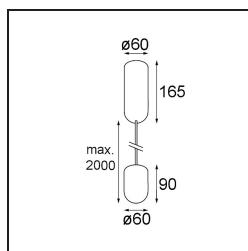

### Specifications

|                                      |  |
|--------------------------------------|--|
| Materiale                            | 12620309   |
| Tipo di Sorgente                     | LED  |
| Tipologia LED                        | PLACEBO - TCI LED 12x 3030   |
| Tecnologie LED                       | LED PCB  |
| CRI                                  | Min. 90  |
| Temperatura di colore della luce     | 3000K  |
| Vita utile                           | L80B20 @50.000 ore   |
| Lampadina inclusa                    | Sì   |
| Numero di fonte luminosa             | 1  |
| Codice di flusso CIE                 | 18 44 71 47 72   |
| Binning (SDCM)                       | 3  |
| Direzione della luce                 | Indiretta  |
| Volt in ingresso                     | 230V   |
| Luminaire power (W)                  | 9,0  |
| Classificazione elettrica            | I  |
| Grado IP                             | 20   |
| Test filo a caldo (°C)               | 960  |
| Protocollo di regolazione (Dimmer)   | Taglio di fase   |
| Interno/Esterno                      | Interno  |
| Applicazione                         | Soffitto   |
| Montaggio                            | Sospeso  |
| Orientabilità                        | Not Applicable   |
| Distanza dall'oggetto illuminato (m) | 0,1  |
| Colore primario & Finitura primaria  | Bianco, Strutturata  |
| Peso lordo (g)                       | 790,0  |
| Flusso luminoso per lampade (lm)     | 625  |
| Efficienza (lm/W)                    | 69   |
| Livello abbagliamento                | 17   |
| Remark                               | <ul style="list-style-type: none"> <li>• Sfera di vetro o tubo non inclusi</li> <li>• Cavo di sospensione più lungo su richiesta (la lunghezza standard è di 2 metri)</li> <li>• Il flusso luminoso dipende dalla scelta dell'accessorio in vetro</li> </ul> |