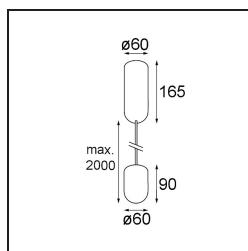

Caractéristiques

Matériaux	12620309
Type de Source Lumineuse	LED
Type de LED	PLACEBO - TCI LED 12x 3030
Technologie LED	PCB de LED
CRI	Min. 90
Température de Couleur	3000K
Durée de Vie	L80B20 à 50 000 heures
Ampoule incluse	Oui
Nombre de Sources Lumineuses	1
Code de flux CIE	18 44 71 47 72
Groupe (SDCM)	3
Direction de la Lumière	Haut
Tension d'Entrée	230 V
Luminaire power (W)	9,0
Classe Électrique	I
Indice de protection IP	20
Essai au fil incandescent (°C)	960
Protocole de Variation	Coupe en Fin de Phase
Intérieur/extérieur	Intérieur
Application	Plafond
Montage	Suspendu
Ajustabilité	Not Applicable
Distance avec l'Objet Éclairé (m)	0,1
Couleur Principale & Finition Principale	Blanc, Structure
Poids brut (g)	790,0
Flux lumineux par lampe (lm)	625
Efficacité (lm/W)	69
UGR	17
Commentaire	<ul style="list-style-type: none"> • Sphère ou tube en verre non inclus. • Câble de suspension plus long sur demande (la longueur standard est de 2 mètres) • Le flux lumineux dépend du choix de l'accessoire en verre.