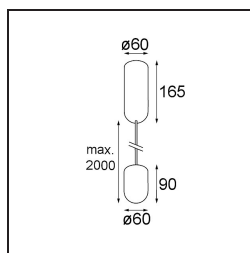

Date
Customer
Project
Type

*Placebo Suspended Up 60 1x LED 3000K Trailing Edge DI White Structure*

**Specifications**

Material	12620309
Tipo de fuente de luz	LED
Tipo de LED	PLACEBO - TCI LED 12x 3030
Tecnología LED	PCB LED
CRI	Min. 90
Temperatura del color	3000K
Vida Útil	L80B20 @50.000 horas
Lámpara Incluida	Sí
Número de fuentes de luz	1
Código de flujo CIE	18 44 71 47 72
Binning (SDCM)	3
Dirección de la luz	Indirecto
Voltaje de entrada	230V
Luminaire power (W)	9,0
Clasificación eléctrica	I
Clasificación del IP	20
Clasificación de hilo incandescente (°C)	960
Protocolo de regulación	Trailing Edge
Interio/Exterior	Interior
Aplicación	Techo
Montaje	Suspendido
Ajustabilidad	Not Applicable
Distancia al objeto iluminado (m)	0,1
Color principal & Acabado principal	Blanco, Estructura
Peso bruto (g)	790,0
Flujo luminoso por lámpara (lm)	625
Eficacia (lm/W)	69
Índice de deslumbramiento	17
Remark	<ul style="list-style-type: none"> <li>• Esfera vidrio o tubo no incluidos</li> <li>• Cable de suspensión más largo bajo pedido (la longitud estándar es de 2 metros)</li> <li>• El flujo luminoso depende de la elección del accesorio de vidrio.</li> </ul>

**TM30 & CRI diagram**

**Light distribution & beam diagram**

**Accesorios Opticos**

12623038 Glass Tube Up 46 Placebo White Matt

12623238 Glass Tube Up 130 Placebo White Matt

12625038 Glass Ball Up 90 Placebo White Matt