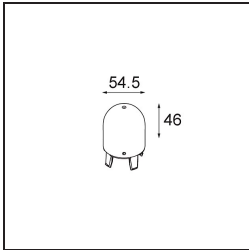

Spezifikationen

TM30 & CRI Diagramm

Lichtverteilung und Lichtverteilungskurve

Diagramm

Optisches Zubehör

12623038 Glass Tube Up 46 Placebo White Matt

12623238 Glass Tube Up 130 Placebo White Matt

12625038 Glass Ball Up 90 Placebo White Matt