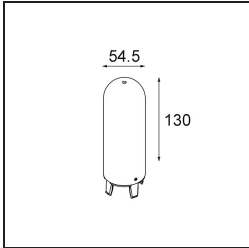

Spezifikationen

TM30 & CRI Diagramm

Lichtverteilung und Lichtverteilungskurve

Diagramm

Optisches Zubehör

12623038 Glass Tube Up 46 Placebo White Matt

12623238 Glass Tube Up 130 Placebo White Matt

12625038 Glass Ball Up 90 Placebo White Matt