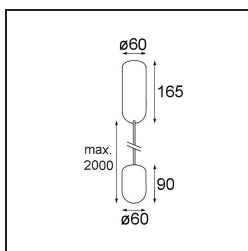

Placebo Suspended Up 60 1x LED 3000K Trailing Edge DI White Structure

Spezifikationen

Material	12620309
Typ der Lichtquelle	LED
LED Typ	PLACEBO - TCI LED 12x 3030
LED-Technologie	LED-Platine
CRI	Min. 90
Farbtemperatur	3000K
Lebensdauer	L80 B20 bei 50.000 Stunden
Leuchtmittel enthalten	Ja
Anzahl Lichtquellen	1
CIE-Fluxcode	18 44 71 47 72
Binning (SDCM)	3
Lichtrichtung	Aufwärts
Eingangsspannung	230 V
Luminaire power (W)	9,0
Schutzklasse	I
Schutzart	20
Glühdrahtprüfung (°C)	960
Dimmprotokoll	Phasenabschnittdimmung
Innen/Außen	Innen
Anwendung	Decke
Montage	Pendel
Verstellbarkeit	Not Applicable
Abstand zum beleuchteten Objekt (m)	0,1
Primärfarbe & Primäres Finish	Weiß, Strukturiert
Bruttogewicht (g)	790,0
Lichtstrom pro Lampe (lm)	625
Effizienz (lm/W)	69
UGR	17
Bemerkung	<ul style="list-style-type: none"> • Glaskugel oder -zylinder nicht enthalten • Längere Aufhängung auf Anfrage (Standardlänge ist 2 Meter) • Lichtausbeute abhängig von der Wahl des Glaszubehörs

Spezifikationen

TM30 & CRI Diagramm

Lichtverteilung und Lichtverteilungskurve

Diagramm

Optisches Zubehör

12623038 Glass Tube Up 46 Placebo White Matt

12623238 Glass Tube Up 130 Placebo White Matt

12625038 Glass Ball Up 90 Placebo White Matt