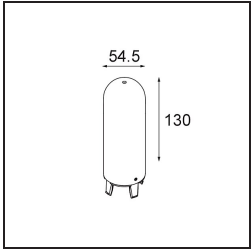

Specifications

Material	12620284
Tipo de fuente de luz	LED
Tipo de LED	PLACEBO - TCI LED 12x 3030
Tecnología LED	PCB LED
CRI	Min. 90
Temperatura del color	2700K
Vida Útil	L80B20 @50.000 horas
Lámpara Incluida	Sí
Número de fuentes de luz	1
Código de flujo CIE	18 44 71 47 72
Binning (SDCM)	3
Dirección de la luz	Indirecto
Voltaje de entrada	230V
Luminaire power (W)	9,0
Clasificación eléctrica	I
Clasificación del IP	20
Clasificación de hilo incandescente (°C)	960
Protocolo de regulación	DALI, Push-Dim
DALI Standard	DALI-2
Interio/Exterior	Interior
Aplicación	Techo
Montaje	Suspendido
Ajustabilidad	Not Applicable
Distancia al objeto iluminado (m)	0,1
Color principal & Acabado principal	Bronce plateado, Anodizado cepillado
Peso bruto (g)	790,0
Flujo luminoso por lámpara (lm)	608
Eficacia (lm/W)	67
Índice de deslumbramiento	17
Remark	<ul style="list-style-type: none"> • Esfera vidrio o tubo no incluidos • Cable de suspensión más largo bajo pedido (la longitud estándar es de 2 metros) • El flujo luminoso depende de la elección del accesorio de vidrio.

TM30 & CRI diagram

Light distribution & beam diagram

Accesorios Opticos

12623038 Glass Tube Up 46 Placebo White Matt

12623238 Glass Tube Up 130 Placebo White Matt

12625038 Glass Ball Up 90 Placebo White Matt