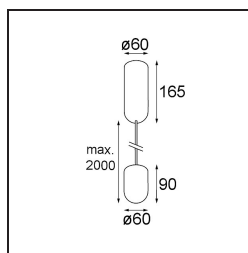

Specifications

Material	12620284
Tipo de fuente de luz	LED
Tipo de LED	PLACEBO - TCI LED 12x 3030
Tecnología LED	PCB LED
CRI	Min. 90
Temperatura del color	2700K
Vida Útil	L80B20 @50.000 horas
Lámpara Incluida	Sí
Número de fuentes de luz	1
Código de flujo CIE	18 44 71 47 72
Binning (SDCM)	3
Dirección de la luz	Indirecto
Voltaje de entrada	230V
Luminaire power (W)	9,0
Clasificación eléctrica	I
Clasificación del IP	20
Clasificación de hilo incandescente (°C)	960
Protocolo de regulación	DALI, Push-Dim
DALI Standard	DALI-2
Interio/Exterior	Interior
Aplicación	Techo
Montaje	Suspendido
Ajustabilidad	Not Applicable
Distancia al objeto iluminado (m)	0,1
Color principal & Acabado principal	Bronce plateado, Anodizado cepillado
Peso bruto (g)	790,0
Flujo luminoso por lámpara (lm)	608
Eficacia (lm/W)	67
Índice de deslumbramiento	17
Remark	<ul style="list-style-type: none"> • Esfera vidrio o tubo no incluidos • Cable de suspensión más largo bajo pedido (la longitud estándar es de 2 metros) • El flujo luminoso depende de la elección del accesorio de vidrio.