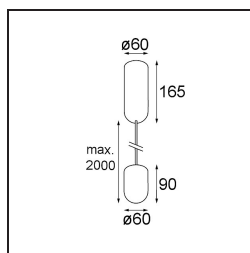

Datum
Klant
Project
Soort

Placebo Suspended Up 60 1x LED 2700K DALI/Push-Dim DI Bronze Brushed Anodised

Specificaties

Materiaal	12620282
Type Lichtbron	LED
LED type	PLACEBO - TCI LED 12x 3030
LED technologie	Led-printplaat
CRI	Min. 90
Kleurtemperatuur	2700K
Levensduur	L80B20 bij 50.000 Uur
Lamp inbegrepen	Ja
Aantal Lichtbronnen	1
CIE-fluxcode	18 44 71 47 72
Binning (SDCM)	3
Lichtrichting	Omhoog
Ingangsspanning	230 V
Luminaire power (W)	9,0
Elektriciteitsklasse	I
IP-klasse	20
Gloeidraadtest (°C)	960
Protocol Voor Dimmen	DALI, Pushdim
DALI Standard	DALI-2
Binnen/Buiten	Binnen
Toepassing	Plafond
Montage	Gependeld
Verstelbaarheid	Not Applicable
Afstand tot Verlicht Voorwerp (m)	0,1
Primaire Kleur & Primaire Afwerking	Brons, Geborsteld Geanodiseerd
Brutogewicht (g)	790,0
Lumenoutput per lampunit (lm)	608
Efficiëntie (lm/W)	67
UGR	17
Opmerking	<ul style="list-style-type: none"> • Glazen bol of buis niet inbegrepen • Langere hangkabel op verzoek (standaardlengte is 2 meter) • Lichtsterkte is afhankelijk van het gekozen glazen accessoire

TM30 & CRI Diagrammen

Lichtspreading & Stralingsdiagram

Diagrammen

Optische Accessoires

12623038 Glass Tube Up 46 Placebo White Matt

12623238 Glass Tube Up 130 Placebo White Matt

12625038 Glass Ball Up 90 Placebo White Matt