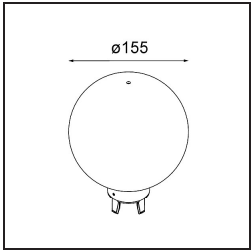

### Specifications

Materiale	12620282
Tipo di Sorgente	LED
Tipologia LED	PLACEBO - TCI LED 12x 3030
Tecnologie LED	LED PCB
CRI	Min. 90
Temperatura di colore della luce	2700K
Vita utile	L80B20 @50.000 ore
Lampadina inclusa	Sì
Numero di fonte luminosa	1
Codice di flusso CIE	18 44 71 47 72
Binning (SDCM)	3
Direzione della luce	Indiretta
Volt in ingresso	230V
Luminaire power (W)	9,0
Classificazione elettrica	I
Grado IP	20
Test filo a caldo (°C)	960
Protocollo di regolazione (Dimmer)	DALI, Push-Dim
DALI Standard	DALI-2
Interno/Esterno	Interno
Applicazione	Soffitto
Montaggio	Sospeso
Orientabilità	Not Applicable
Distanza dall'oggetto illuminato (m)	0,1
Colore primario & Finitura primaria	Bronzo, Anodizzata Spazzolata
Peso lordo (g)	790,0
Flusso luminoso per lampade (lm)	608
Efficienza (lm/W)	67
Livello abbagliamento	17
Remark	<ul style="list-style-type: none"> <li>• Sfera di vetro o tubo non inclusi</li> <li>• Cavo di sospensione più lungo su richiesta (la lunghezza standard è di 2 metri)</li> <li>• Il flusso luminoso dipende dalla scelta dell'accessorio in vetro</li> </ul>

**TM30 & CRI diagram**

**Light distribution & beam diagram**

Diagrams

**Accessorio Ottico**

12623038 Glass Tube Up 46 Placebo White Matt

12623238 Glass Tube Up 130 Placebo White Matt

12625038 Glass Ball Up 90 Placebo White Matt