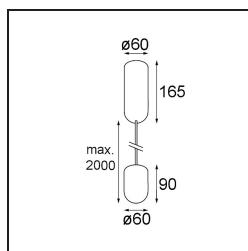

### Specifications

Materiale	12620282
Tipo di Sorgente	LED
Tipologia LED	PLACEBO - TCI LED 12x 3030
Tecnologie LED	LED PCB
CRI	Min. 90
Temperatura di colore della luce	2700K
Vita utile	L80B20 @50.000 ore
Lampadina inclusa	Sì
Numero di fonte luminosa	1
Codice di flusso CIE	18 44 71 47 72
Binning (SDCM)	3
Direzione della luce	Indiretta
Volt in ingresso	230V
Luminaire power (W)	9,0
Classificazione elettrica	I
Grado IP	20
Test filo a caldo (°C)	960
Protocollo di regolazione (Dimmer)	DALI, Push-Dim
DALI Standard	DALI-2
Interno/Esterno	Interno
Applicazione	Soffitto
Montaggio	Sospeso
Orientabilità	Not Applicable
Distanza dall'oggetto illuminato (m)	0,1
Colore primario & Finitura primaria	Bronzo, Anodizzata Spazzolata
Peso lordo (g)	790,0
Flusso luminoso per lampade (lm)	608
Efficienza (lm/W)	67
Livello abbagliamento	17
Remark	<ul style="list-style-type: none"> <li>• Sfera di vetro o tubo non inclusi</li> <li>• Cavo di sospensione più lungo su richiesta (la lunghezza standard è di 2 metri)</li> <li>• Il flusso luminoso dipende dalla scelta dell'accessorio in vetro</li> </ul>

**TM30 & CRI diagram**

**Light distribution & beam diagram**

Diagrams

**Accessorio Ottico**

12623038 Glass Tube Up 46 Placebo White Matt

12623238 Glass Tube Up 130 Placebo White Matt

12625038 Glass Ball Up 90 Placebo White Matt