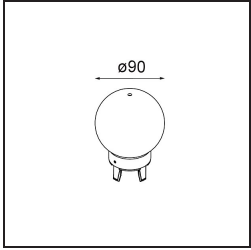

### Specifications

Materiale	12620282
Tipo di Sorgente	LED
Tipologia LED	PLACEBO - TCI LED 12x 3030
Tecnologie LED	LED PCB
CRI	Min. 90
Temperatura di colore della luce	2700K
Vita utile	L80B20 @50.000 ore
Lampadina inclusa	Sì
Numero di fonte luminosa	1
Codice di flusso CIE	18 44 71 47 72
Binning (SDCM)	3
Direzione della luce	Indiretta
Volt in ingresso	230V
Luminaire power (W)	9,0
Classificazione elettrica	I
Grado IP	20
Test filo a caldo (°C)	960
Protocollo di regolazione (Dimmer)	DALI, Push-Dim
DALI Standard	DALI-2
Interno/Esterno	Interno
Applicazione	Soffitto
Montaggio	Sospeso
Orientabilità	Not Applicable
Distanza dall'oggetto illuminato (m)	0,1
Colore primario & Finitura primaria	Bronzo, Anodizzata Spazzolata
Peso lordo (g)	790,0
Flusso luminoso per lampade (lm)	608
Efficienza (lm/W)	67
Livello abbagliamento	17
Remark	<ul style="list-style-type: none"> <li>• Sfera di vetro o tubo non inclusi</li> <li>• Cavo di sospensione più lungo su richiesta (la lunghezza standard è di 2 metri)</li> <li>• Il flusso luminoso dipende dalla scelta dell'accessorio in vetro</li> </ul>

**TM30 & CRI diagram**

**Light distribution & beam diagram**

Diagrams

**Accessorio Ottico**

12623038 Glass Tube Up 46 Placebo White Matt

12623238 Glass Tube Up 130 Placebo White Matt

12625038 Glass Ball Up 90 Placebo White Matt