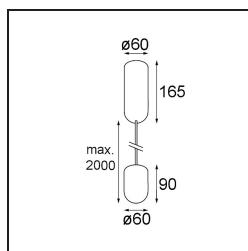

### Caractéristiques

Matériaux	12620282
Type de Source Lumineuse	LED
Type de LED	PLACEBO - TCI LED 12x 3030
Technologie LED	PCB de LED
CRI	Min. 90
Température de Couleur	2700K
Durée de Vie	L80B20 à 50 000 heures
Ampoule incluse	Oui
Nombre de Sources Lumineuses	1
Code de flux CIE	18 44 71 47 72
Groupe (SDCM)	3
Direction de la Lumière	Haut
Tension d'Entrée	230 V
Luminaire power (W)	9,0
Classe Électrique	I
Indice de protection IP	20
Essai au fil incandescent (°C)	960
Protocole de Variation	DALI, Push-Dim
DALI Standard	DALI-2
Intérieur/extérieur	Intérieur
Application	Plafond
Montage	Suspendu
Ajustabilité	Not Applicable
Distance avec l'Objet Éclairé (m)	0,1
Couleur Principale & Finition Principale	Bronze, Anodisé Brossé
Poids brut (g)	790,0
Flux lumineux par lampe (lm)	608
Efficacité (lm/W)	67
UGR	17
Commentaire	<ul style="list-style-type: none"> <li>• Sphère ou tube en verre non inclus.</li> <li>• Câble de suspension plus long sur demande (la longueur standard est de 2 mètres)</li> <li>• Le flux lumineux dépend du choix de l'accessoire en verre.</li> </ul>