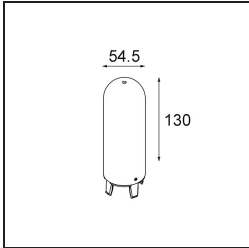

### Specifications

Material	12620282
Tipo de fuente de luz	LED
Tipo de LED	PLACEBO - TCI LED 12x 3030
Tecnología LED	PCB LED
CRI	Min. 90
Temperatura del color	2700K
Vida Útil	L80B20 @50.000 horas
Lámpara Incluida	Sí
Número de fuentes de luz	1
Código de flujo CIE	18 44 71 47 72
Binning (SDCM)	3
Dirección de la luz	Indirecto
Voltaje de entrada	230V
Luminaire power (W)	9,0
Clasificación eléctrica	I
Clasificación del IP	20
Clasificación de hilo incandescente (°C)	960
Protocolo de regulación	DALI, Push-Dim
DALI Standard	DALI-2
Interio/Exterior	Interior
Aplicación	Techo
Montaje	Suspendido
Ajustabilidad	Not Applicable
Distancia al objeto iluminado (m)	0,1
Color principal & Acabado principal	Bronce, Anodizado cepillado
Peso bruto (g)	790,0
Flujo luminoso por lámpara (lm)	608
Eficacia (lm/W)	67
Índice de deslumbramiento	17
Remark	<ul style="list-style-type: none"> <li>• Esfera vidrio o tubo no incluidos</li> <li>• Cable de suspensión más largo bajo pedido (la longitud estándar es de 2 metros)</li> <li>• El flujo luminoso depende de la elección del accesorio de vidrio.</li> </ul>

**TM30 & CRI diagram**

**Light distribution & beam diagram**

**Accesorios Opticos**

12623038 Glass Tube Up 46 Placebo White Matt

12623238 Glass Tube Up 130 Placebo White Matt

12625038 Glass Ball Up 90 Placebo White Matt