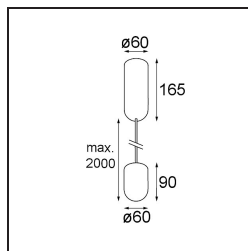

### Specifications

Material	12620282
Tipo de fuente de luz	LED
Tipo de LED	PLACEBO - TCI LED 12x 3030
Tecnología LED	PCB LED
CRI	Min. 90
Temperatura del color	2700K
Vida Útil	L80B20 @50.000 horas
Lámpara Incluida	Sí
Número de fuentes de luz	1
Código de flujo CIE	18 44 71 47 72
Binning (SDCM)	3
Dirección de la luz	Indirecto
Voltaje de entrada	230V
Luminaire power (W)	9,0
Clasificación eléctrica	I
Clasificación del IP	20
Clasificación de hilo incandescente (°C)	960
Protocolo de regulación	DALI, Push-Dim
DALI Standard	DALI-2
Interio/Exterior	Interior
Aplicación	Techo
Montaje	Suspendido
Ajustabilidad	Not Applicable
Distancia al objeto iluminado (m)	0,1
Color principal & Acabado principal	Bronce, Anodizado cepillado
Peso bruto (g)	790,0
Flujo luminoso por lámpara (lm)	608
Eficacia (lm/W)	67
Índice de deslumbramiento	17
Remark	<ul style="list-style-type: none"> <li>• Esfera vidrio o tubo no incluidos</li> <li>• Cable de suspensión más largo bajo pedido (la longitud estándar es de 2 metros)</li> <li>• El flujo luminoso depende de la elección del accesorio de vidrio.</li> </ul>

**TM30 & CRI diagram**

**Light distribution & beam diagram**

**Accesorios Opticos**

12623038 Glass Tube Up 46 Placebo White Matt

12623238 Glass Tube Up 130 Placebo White Matt

12625038 Glass Ball Up 90 Placebo White Matt