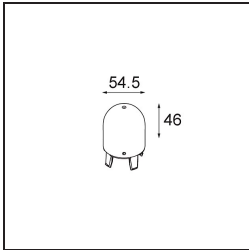

### Specifications

Material	12620282
Tipo de fuente de luz	LED
Tipo de LED	PLACEBO - TCI LED 12x 3030
Tecnología LED	PCB LED
CRI	Min. 90
Temperatura del color	2700K
Vida Útil	L80B20 @50.000 horas
Lámpara Incluida	Sí
Número de fuentes de luz	1
Código de flujo CIE	18 44 71 47 72
Binning (SDCM)	3
Dirección de la luz	Indirecto
Voltaje de entrada	230V
Luminaire power (W)	9,0
Clasificación eléctrica	I
Clasificación del IP	20
Clasificación de hilo incandescente (°C)	960
Protocolo de regulación	DALI, Push-Dim
DALI Standard	DALI-2
Interio/Exterior	Interior
Aplicación	Techo
Montaje	Suspendido
Ajustabilidad	Not Applicable
Distancia al objeto iluminado (m)	0,1
Color principal & Acabado principal	Bronce, Anodizado cepillado
Peso bruto (g)	790,0
Flujo luminoso por lámpara (lm)	608
Eficacia (lm/W)	67
Índice de deslumbramiento	17
Remark	<ul style="list-style-type: none"> <li>• Esfera vidrio o tubo no incluidos</li> <li>• Cable de suspensión más largo bajo pedido (la longitud estándar es de 2 metros)</li> <li>• El flujo luminoso depende de la elección del accesorio de vidrio.</li> </ul>

**TM30 & CRI diagram**

**Light distribution & beam diagram**

**Accesorios Opticos**

12623038 Glass Tube Up 46 Placebo White Matt

12623238 Glass Tube Up 130 Placebo White Matt

12625038 Glass Ball Up 90 Placebo White Matt