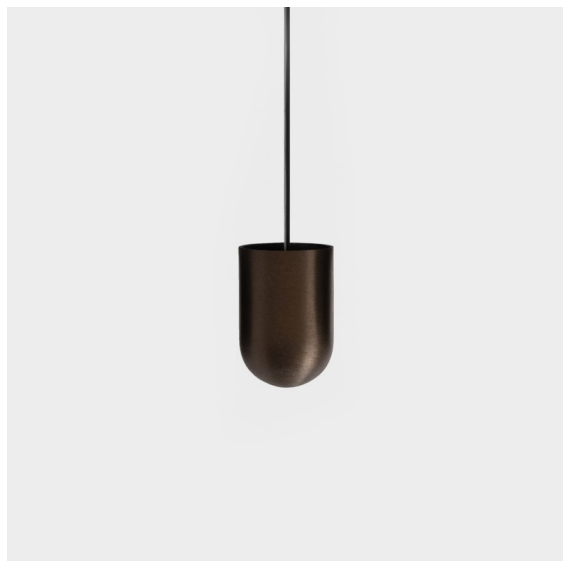

Date
Customer
Project
Type

*Placebo Suspended Up 60 1x LED 2700K DALI/Push-Dim DI Bronze Brushed Anodised*

Placebo es un paradigma de atractivas opciones en iluminación hacia arriba y hacia abajo. Pronto descubrirá las muchas variantes que ofrece, para ampliar aún más sus posibilidades. Formas, tamaños y tonos distintos creados para cubrir sus deseos, así como numerosas combinaciones de color. Todos ellos son instrumentos atractivos para transformar su visión creativa en bellos ritmos de luz y formas puras.

### Specifications

Material	12620282
Tipo de fuente de luz	LED
Tipo de LED	PLACEBO - TCI LED 12x 3030
Tecnología LED	PCB LED
CRI	Min. 90
Temperatura del color	2700K
Vida Útil	L80B20 @50.000 horas
Lámpara Incluida	Sí
Número de fuentes de luz	1
Código de flujo CIE	18 44 71 47 72
Binning (SDCM)	3
Dirección de la luz	Indirecto
Voltaje de entrada	230V
Luminaire power (W)	9,0
Clasificación eléctrica	I
Clasificación del IP	20
Clasificación de hilo incandescente (°C)	960
Protocolo de regulación	DALI, Push-Dim
DALI Standard	DALI-2
Interio/Exterior	Interior
Aplicación	Techo
Montaje	Suspendido
Ajustabilidad	Not Applicable
Distancia al objeto iluminado (m)	0,1
Color principal & Acabado principal	Bronce, Anodizado cepillado
Peso bruto (g)	790,0
Flujo luminoso por lámpara (lm)	608
Eficacia (lm/W)	67
Índice de deslumbramiento	17
Remark	<ul style="list-style-type: none"> <li>• Esfera vidrio o tubo no incluidos</li> <li>• Cable de suspensión más largo bajo pedido (la longitud estándar es de 2 metros)</li> <li>• El flujo luminoso depende de la elección del accesorio de vidrio.</li> </ul>

12625238 Glass Ball Up 155 Placebo White Matt

**Accesorios Decorativo**

- 12628017 Shade Beanie Placebo Champagne Brushed
- 12628018 Shade Beanie Placebo Bronze Brushed
- 12628038 Shade Beanie Placebo Grey White Matt
- 12628083 Shade Beanie Placebo Black Matt