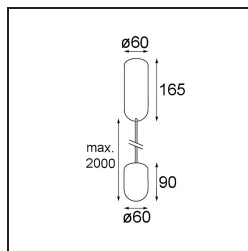

Date
Customer
Project
Type

Placebo Suspended Up 60 1x LED 2700K DALI/Push-Dim DI Black Brushed Anodised

Specifications

Materiale	12620281
Tipo di Sorgente	LED
Tipologia LED	PLACEBO - TCI LED 12x 3030
Tecnologie LED	LED PCB
CRI	Min. 90
Temperatura di colore della luce	2700K
Vita utile	L80B20 @50.000 ore
Lampadina inclusa	Sì
Numero di fonte luminosa	1
Codice di flusso CIE	18 44 71 47 72
Binning (SDCM)	3
Direzione della luce	Indiretta
Volt in ingresso	230V
Luminaire power (W)	9,0
Classificazione elettrica	I
Grado IP	20
Test filo a caldo (°C)	960
Protocollo di regolazione (Dimmer)	DALI, Push-Dim
DALI Standard	DALI-2
Interno/Esterno	Interno
Applicazione	Soffitto
Montaggio	Sospeso
Orientabilità	Not Applicable
Distanza dall'oggetto illuminato (m)	0,1
Colore primario & Finitura primaria	Nero, Anodizzata Spazzolata
Peso lordo (g)	790,0
Flusso luminoso per lampade (lm)	608
Efficienza (lm/W)	67
Livello abbagliamento	17
Remark	<ul style="list-style-type: none"> • Sfera di vetro o tubo non inclusi • Cavo di sospensione più lungo su richiesta (la lunghezza standard è di 2 metri) • Il flusso luminoso dipende dalla scelta dell'accessorio in vetro

TM30 & CRI diagram

Light distribution & beam diagram

Diagrams

Accessorio Ottico

12623038 Glass Tube Up 46 Placebo White Matt

12623238 Glass Tube Up 130 Placebo White Matt

12625038 Glass Ball Up 90 Placebo White Matt