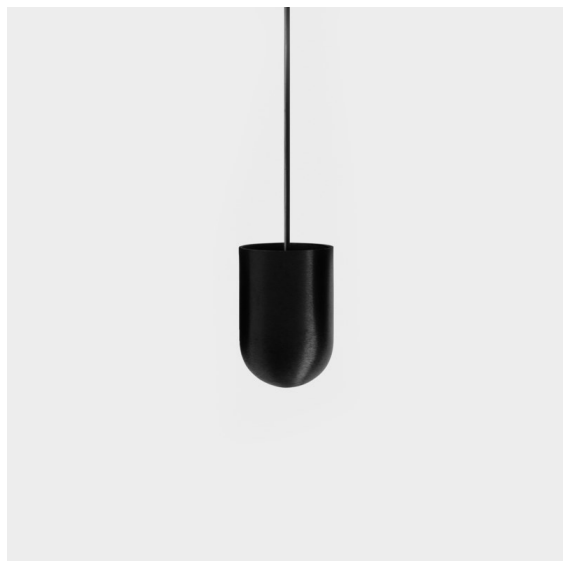

Date
Customer
Project
Type

Placebo Suspended Up 60 1x LED 2700K DALI/Push-Dim DI Black Brushed Anodised

Specifications

Materiale	12620281
Tipo di Sorgente	LED
Tipologia LED	PLACEBO - TCI LED 12x 3030
Tecnologie LED	LED PCB
CRI	Min. 90
Temperatura di colore della luce	2700K
Vita utile	L80B20 @50.000 ore
Lampadina inclusa	Sì
Numero di fonte luminosa	1
Codice di flusso CIE	18 44 71 47 72
Binning (SDCM)	3
Direzione della luce	Indiretta
Volt in ingresso	230V
Luminaire power (W)	9,0
Classificazione elettrica	I
Grado IP	20
Test filo a caldo (°C)	960
Protocollo di regolazione (Dimmer)	DALI, Push-Dim
DALI Standard	DALI-2
Interno/Esterno	Interno
Applicazione	Soffitto
Montaggio	Sospeso
Orientabilità	Not Applicable
Distanza dall'oggetto illuminato (m)	0,1
Colore primario & Finitura primaria	Nero, Anodizzata Spazzolata
Peso lordo (g)	790,0
Flusso luminoso per lampade (lm)	608
Efficienza (lm/W)	67
Livello abbagliamento	17
Remark	<ul style="list-style-type: none"> • Sfera di vetro o tubo non inclusi • Cavo di sospensione più lungo su richiesta (la lunghezza standard è di 2 metri) • Il flusso luminoso dipende dalla scelta dell'accessorio in vetro

Placebo è un paradigma di scelte giocose di uplight e downlight. Scoprirai presto le numerose opzioni disponibili, per una scelta davvero ampia. Forme, dimensioni e tonalità diverse pensate per te, a cui aggiungere combinazioni di colori di ogni genere. Tutti strumenti giocosi per trasformare la tua idea creativa in ritmi incantevoli di forme pure e di luce.

TM30 & CRI diagram

Light distribution & beam diagram

Diagrams

Accessorio Ottico

12623038 Glass Tube Up 46 Placebo White Matt

12623238 Glass Tube Up 130 Placebo White Matt

12625038 Glass Ball Up 90 Placebo White Matt

12625238 Glass Ball Up 155 Placebo White Matt

Accessori Decorativi

- 12628017 Shade Beanie Placebo Champagne Brushed
- 12628018 Shade Beanie Placebo Bronze Brushed
- 12628038 Shade Beanie Placebo Grey White Matt
- 12628083 Shade Beanie Placebo Black Matt