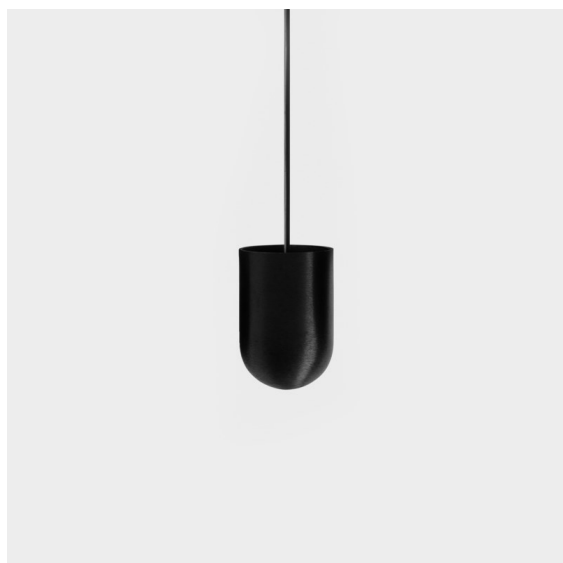

Date
Client
Projet
Type

Placebo Suspended Up 60 1x LED 2700K DALI/Push-Dim DI Black Brushed Anodised

Placebo offre un ensemble de choix ludiques d'éclairages vers le haut et vers le bas. Vous découvrirez vite les nombreuses options qui l'accompagnent, pour vous donner encore plus de choix. Ses formes, tailles et abat-jours variés ont été conçus pour vous. Il est ensuite possible d'ajouter diverses associations de couleurs. Tous les instruments ludiques sont là pour transformer votre vision créative en rythmes esthétiques de formes pures et de lumière.

Caractéristiques

Matériaux	12620281
Type de Source Lumineuse	LED
Type de LED	PLACEBO - TCI LED 12x 3030
Technologie LED	PCB de LED
CRI	Min. 90
Température de Couleur	2700K
Durée de Vie	L80B20 à 50 000 heures
Ampoule incluse	Oui
Nombre de Sources Lumineuses	1
Code de flux CIE	18 44 71 47 72
Groupe (SDCM)	3
Direction de la Lumière	Haut
Tension d'Entrée	230 V
Luminaire power (W)	9,0
Classe Électrique	I
Indice de protection IP	20
Essai au fil incandescent (°C)	960
Protocole de Variation	DALI, Push-Dim
DALI Standard	DALI-2
Intérieur/extérieur	Intérieur
Application	Plafond
Montage	Suspendu
Ajustabilité	Not Applicable
Distance avec l'Objet Éclairé (m)	0,1
Couleur Principale & Finition Principale	Noir, Anodisé Brossé
Poids brut (g)	790,0
Flux lumineux par lampe (lm)	608
Efficacité (lm/W)	67
UGR	17
Commentaire	<ul style="list-style-type: none"> • Sphère ou tube en verre non inclus. • Câble de suspension plus long sur demande (la longueur standard est de 2 mètres) • Le flux lumineux dépend du choix de l'accessoire en verre.

12625238 Glass Ball Up 155 Placebo White Matt

Accessoires d'Eclairage décoratives

- 12628017 Shade Beanie Placebo Champagne Brushed
- 12628018 Shade Beanie Placebo Bronze Brushed
- 12628038 Shade Beanie Placebo Grey White Matt
- 12628083 Shade Beanie Placebo Black Matt