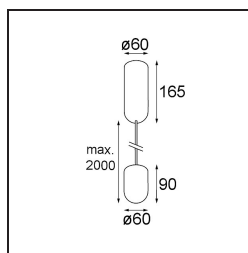

Caractéristiques

Matériaux	12620281
Type de Source Lumineuse	LED
Type de LED	PLACEBO - TCI LED 12x 3030
Technologie LED	PCB de LED
CRI	Min. 90
Température de Couleur	2700K
Durée de Vie	L80B20 à 50 000 heures
Ampoule incluse	Oui
Nombre de Sources Lumineuses	1
Code de flux CIE	18 44 71 47 72
Groupe (SDCM)	3
Direction de la Lumière	Haut
Tension d'Entrée	230 V
Luminaire power (W)	9,0
Classe Électrique	I
Indice de protection IP	20
Essai au fil incandescent (°C)	960
Protocole de Variation	DALI, Push-Dim
DALI Standard	DALI-2
Intérieur/extérieur	Intérieur
Application	Plafond
Montage	Suspendu
Ajustabilité	Not Applicable
Distance avec l'Objet Éclairé (m)	0,1
Couleur Principale & Finition Principale	Noir, Anodisé Brossé
Poids brut (g)	790,0
Flux lumineux par lampe (lm)	608
Efficacité (lm/W)	67
UGR	17
Commentaire	<ul style="list-style-type: none"> • Sphère ou tube en verre non inclus. • Câble de suspension plus long sur demande (la longueur standard est de 2 mètres) • Le flux lumineux dépend du choix de l'accessoire en verre.