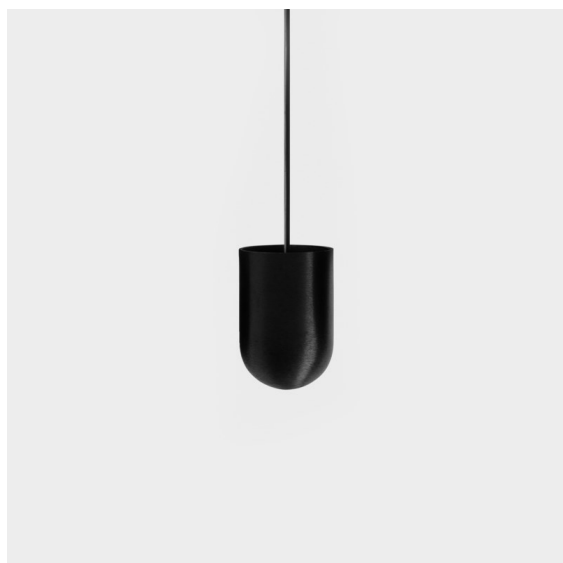

Date
Customer
Project
Type

Placebo Suspended Up 60 1x LED 2700K DALI/Push-Dim DI Black Brushed Anodised

Placebo es un paradigma de atractivas opciones en iluminación hacia arriba y hacia abajo. Pronto descubrirá las muchas variantes que ofrece, para ampliar aún más sus posibilidades. Formas, tamaños y tonos distintos creados para cubrir sus deseos, así como numerosas combinaciones de color. Todos ellos son instrumentos atractivos para transformar su visión creativa en bellos ritmos de luz y formas puras.

Specifications

Material	12620281
Tipo de fuente de luz	LED
Tipo de LED	PLACEBO - TCI LED 12x 3030
Tecnología LED	PCB LED
CRI	Min. 90
Temperatura del color	2700K
Vida Útil	L80B20 @50.000 horas
Lámpara Incluida	Sí
Número de fuentes de luz	1
Código de flujo CIE	18 44 71 47 72
Binning (SDCM)	3
Dirección de la luz	Indirecto
Voltaje de entrada	230V
Luminaire power (W)	9,0
Clasificación eléctrica	I
Clasificación del IP	20
Clasificación de hilo incandescente (°C)	960
Protocolo de regulación	DALI, Push-Dim
DALI Standard	DALI-2
Interio/Exterior	Interior
Aplicación	Techo
Montaje	Suspendido
Ajustabilidad	Not Applicable
Distancia al objeto iluminado (m)	0,1
Color principal & Acabado principal	Negro, Anodizado cepillado
Peso bruto (g)	790,0
Flujo luminoso por lámpara (lm)	608
Eficacia (lm/W)	67
Índice de deslumbramiento	17
Remark	<ul style="list-style-type: none"> • Esfera vidrio o tubo no incluidos • Cable de suspensión más largo bajo pedido (la longitud estándar es de 2 metros) • El flujo luminoso depende de la elección del accesorio de vidrio.

TM30 & CRI diagram

Light distribution & beam diagram

Accesorios Opticos

12623038 Glass Tube Up 46 Placebo White Matt

12623238 Glass Tube Up 130 Placebo White Matt

12625038 Glass Ball Up 90 Placebo White Matt