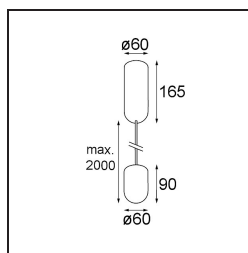

Specifications

Material	12620281
Tipo de fuente de luz	LED
Tipo de LED	PLACEBO - TCI LED 12x 3030
Tecnología LED	PCB LED
CRI	Min. 90
Temperatura del color	2700K
Vida Útil	L80B20 @50.000 horas
Lámpara Incluida	Sí
Número de fuentes de luz	1
Código de flujo CIE	18 44 71 47 72
Binning (SDCM)	3
Dirección de la luz	Indirecto
Voltaje de entrada	230V
Luminaire power (W)	9,0
Clasificación eléctrica	I
Clasificación del IP	20
Clasificación de hilo incandescente (°C)	960
Protocolo de regulación	DALI, Push-Dim
DALI Standard	DALI-2
Interio/Exterior	Interior
Aplicación	Techo
Montaje	Suspendido
Ajustabilidad	Not Applicable
Distancia al objeto iluminado (m)	0,1
Color principal & Acabado principal	Negro, Anodizado cepillado
Peso bruto (g)	790,0
Flujo luminoso por lámpara (lm)	608
Eficacia (lm/W)	67
Índice de deslumbramiento	17
Remark	<ul style="list-style-type: none"> • Esfera vidrio o tubo no incluidos • Cable de suspensión más largo bajo pedido (la longitud estándar es de 2 metros) • El flujo luminoso depende de la elección del accesorio de vidrio.

TM30 & CRI diagram

Light distribution & beam diagram

Accesorios Opticos

12623038 Glass Tube Up 46 Placebo White Matt

12623238 Glass Tube Up 130 Placebo White Matt

12625038 Glass Ball Up 90 Placebo White Matt