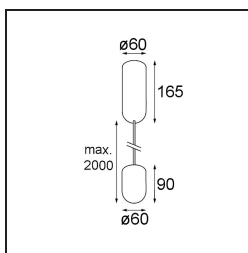

Datum
Klant
Project
Soort

Placebo Suspended Up 60 1x LED 2700K DALI/Push-Dim DI Champagne Brushed Anodised

Specificaties

Materiaal	12620241
Type Lichtbron	LED
LED type	PLACEBO - TCI LED 12x 3030
LED technologie	Led-printplaat
CRI	Min. 90
Kleurtemperatuur	2700K
Levensduur	L80B20 bij 50.000 Uur
Lamp inbegrepen	Ja
Aantal Lichtbronnen	1
CIE-fluxcode	18 44 71 47 72
Binning (SDCM)	3
Lichtrichting	Omhoog
Ingangsspanning	230 V
Luminaire power (W)	9,0
Elektriciteitsklasse	I
IP-klasse	20
Gloeidraadtest (°C)	960
Protocol Voor Dimmen	DALI, Pushdim
DALI Standard	DALI-2
Binnen/Buiten	Binnen
Toepassing	Plafond
Montage	Gependeld
Verstelbaarheid	Not Applicable
Afstand tot Verlicht Voorwerp (m)	0,1
Primaire Kleur & Primaire Afwerking	Champagne, Geborsteld Geanodiseerd
Brutogewicht (g)	790,0
Lumenoutput per lampunit (lm)	608
Efficiëntie (lm/W)	67
UGR	17
Opmerking	<ul style="list-style-type: none"> • Glazen bol of buis niet inbegrepen • Langere hangkabel op verzoek (standaardlengte is 2 meter) • Lichtsterkte is afhankelijk van het gekozen glazen accessoire

TM30 & CRI Diagrammen

Lichtspreiding & Stralingsdiagram

Diagrammen

Optische Accessoires

12623038 Glass Tube Up 46 Placebo White Matt

12623238 Glass Tube Up 130 Placebo White Matt

12625038 Glass Ball Up 90 Placebo White Matt