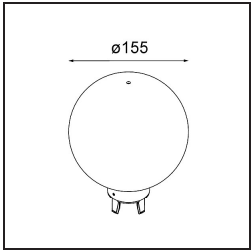

Caractéristiques

Matériaux	12620241
Type de Source Lumineuse	LED
Type de LED	PLACEBO - TCI LED 12x 3030
Technologie LED	PCB de LED
CRI	Min. 90
Température de Couleur	2700K
Durée de Vie	L80B20 à 50 000 heures
Ampoule incluse	Oui
Nombre de Sources Lumineuses	1
Code de flux CIE	18 44 71 47 72
Groupe (SDCM)	3
Direction de la Lumière	Haut
Tension d'Entrée	230 V
Luminaire power (W)	9,0
Classe Électrique	I
Indice de protection IP	20
Essai au fil incandescent (°C)	960
Protocole de Variation	DALI, Push-Dim
DALI Standard	DALI-2
Intérieur/extérieur	Intérieur
Application	Plafond
Montage	Suspendu
Ajustabilité	Not Applicable
Distance avec l'Objet Éclairé (m)	0,1
Couleur Principale & Finition Principale	Champagne, Anodisé Brossé
Poids brut (g)	790,0
Flux lumineux par lampe (lm)	608
Efficacité (lm/W)	67
UGR	17
Commentaire	<ul style="list-style-type: none"> • Sphère ou tube en verre non inclus. • Câble de suspension plus long sur demande (la longueur standard est de 2 mètres) • Le flux lumineux dépend du choix de l'accessoire en verre.

TM30 & CRI diagrammes

Distribution de Lumière & Schéma de Faisceau

Diagrammes

Accessoires d'Eclairage optiques

12623038 Glass Tube Up 46 Placebo White Matt

12623238 Glass Tube Up 130 Placebo White Matt

12625038 Glass Ball Up 90 Placebo White Matt