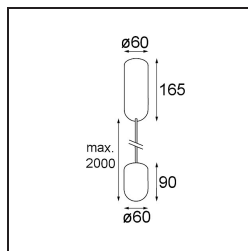

Caractéristiques

Matériaux	12620241
Type de Source Lumineuse	LED
Type de LED	PLACEBO - TCI LED 12x 3030
Technologie LED	PCB de LED
CRI	Min. 90
Température de Couleur	2700K
Durée de Vie	L80B20 à 50 000 heures
Ampoule incluse	Oui
Nombre de Sources Lumineuses	1
Code de flux CIE	18 44 71 47 72
Groupe (SDCM)	3
Direction de la Lumière	Haut
Tension d'Entrée	230 V
Luminaire power (W)	9,0
Classe Électrique	I
Indice de protection IP	20
Essai au fil incandescent (°C)	960
Protocole de Variation	DALI, Push-Dim
DALI Standard	DALI-2
Intérieur/extérieur	Intérieur
Application	Plafond
Montage	Suspendu
Ajustabilité	Not Applicable
Distance avec l'Objet Éclairé (m)	0,1
Couleur Principale & Finition Principale	Champagne, Anodisé Brossé
Poids brut (g)	790,0
Flux lumineux par lampe (lm)	608
Efficacité (lm/W)	67
UGR	17
Commentaire	<ul style="list-style-type: none"> • Sphère ou tube en verre non inclus. • Câble de suspension plus long sur demande (la longueur standard est de 2 mètres) • Le flux lumineux dépend du choix de l'accessoire en verre.

TM30 & CRI diagrammes

Distribution de Lumière & Schéma de Faisceau

Diagrammes

Accessoires d'Eclairage optiques

12623038 Glass Tube Up 46 Placebo White Matt

12623238 Glass Tube Up 130 Placebo White Matt

12625038 Glass Ball Up 90 Placebo White Matt