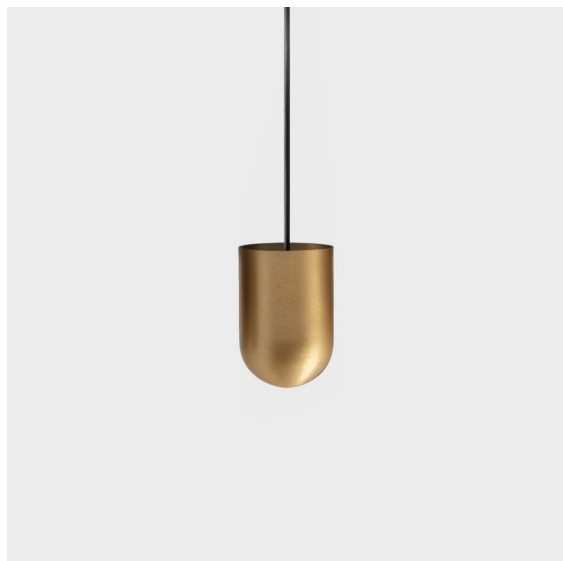

Placebo Suspended Up 60 1x LED 2700K DALI/Push-Dim DI Champagne Brushed Anodised

Placebo offre un ensemble de choix ludiques d'éclairages vers le haut et vers le bas. Vous découvrirez vite les nombreuses options qui l'accompagnent, pour vous donner encore plus de choix. Ses formes, tailles et abat-jours variés ont été conçus pour vous. Il est ensuite possible d'ajouter diverses associations de couleurs. Tous les instruments ludiques sont là pour transformer votre vision créative en rythmes esthétiques de formes pures et de lumière.

Caractéristiques

Matériaux	12620241
Type de Source Lumineuse	LED
Type de LED	PLACEBO - TCI LED 12x 3030
Technologie LED	PCB de LED
CRI	Min. 90
Température de Couleur	2700K
Durée de Vie	L80B20 à 50 000 heures
Ampoule incluse	Oui
Nombre de Sources Lumineuses	1
Code de flux CIE	18 44 71 47 72
Groupe (SDCM)	3
Direction de la Lumière	Haut
Tension d'Entrée	230 V
Luminaire power (W)	9,0
Classe Électrique	I
Indice de protection IP	20
Essai au fil incandescent (°C)	960
Protocole de Variation	DALI, Push-Dim
DALI Standard	DALI-2
Intérieur/extérieur	Intérieur
Application	Plafond
Montage	Suspendu
Ajustabilité	Not Applicable
Distance avec l'Objet Éclairé (m)	0,1
Couleur Principale & Finition Principale	Champagne, Anodisé Brossé
Poids brut (g)	790,0
Flux lumineux par lampe (lm)	608
Efficacité (lm/W)	67
UGR	17
Commentaire	<ul style="list-style-type: none"> • Sphère ou tube en verre non inclus. • Câble de suspension plus long sur demande (la longueur standard est de 2 mètres) • Le flux lumineux dépend du choix de l'accessoire en verre.

12625238 Glass Ball Up 155 Placebo White Matt

Accessoires d'Eclairage décoratives

- 12628017 Shade Beanie Placebo Champagne Brushed
- 12628018 Shade Beanie Placebo Bronze Brushed
- 12628038 Shade Beanie Placebo Grey White Matt
- 12628083 Shade Beanie Placebo Black Matt