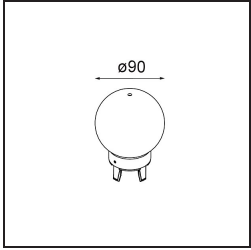

Caractéristiques

Matériaux	12620241
Type de Source Lumineuse	LED
Type de LED	PLACEBO - TCI LED 12x 3030
Technologie LED	PCB de LED
CRI	Min. 90
Température de Couleur	2700K
Durée de Vie	L80B20 à 50 000 heures
Ampoule incluse	Oui
Nombre de Sources Lumineuses	1
Code de flux CIE	18 44 71 47 72
Groupe (SDCM)	3
Direction de la Lumière	Haut
Tension d'Entrée	230 V
Luminaire power (W)	9,0
Classe Électrique	I
Indice de protection IP	20
Essai au fil incandescent (°C)	960
Protocole de Variation	DALI, Push-Dim
DALI Standard	DALI-2
Intérieur/extérieur	Intérieur
Application	Plafond
Montage	Suspendu
Ajustabilité	Not Applicable
Distance avec l'Objet Éclairé (m)	0,1
Couleur Principale & Finition Principale	Champagne, Anodisé Brossé
Poids brut (g)	790,0
Flux lumineux par lampe (lm)	608
Efficacité (lm/W)	67
UGR	17
Commentaire	<ul style="list-style-type: none"> • Sphère ou tube en verre non inclus. • Câble de suspension plus long sur demande (la longueur standard est de 2 mètres) • Le flux lumineux dépend du choix de l'accessoire en verre.

TM30 & CRI diagrammes

Distribution de Lumière & Schéma de Faisceau

Diagrammes

Accessoires d'Eclairage optiques

12623038 Glass Tube Up 46 Placebo White Matt

12623238 Glass Tube Up 130 Placebo White Matt

12625038 Glass Ball Up 90 Placebo White Matt