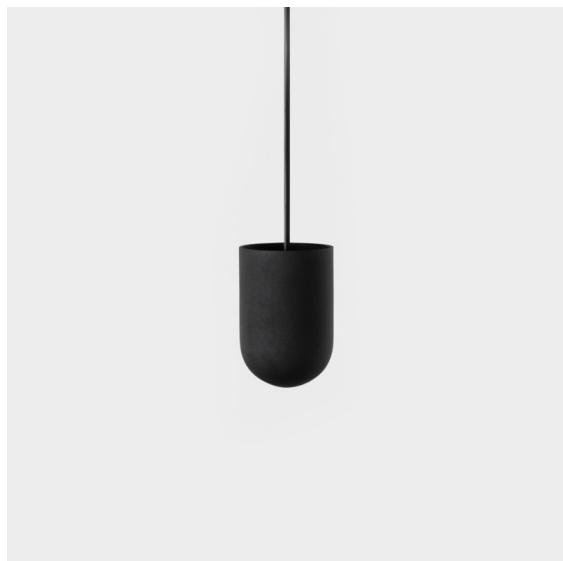

Date
Customer
Project
Type

Placebo Suspended Up 60 1x LED 2700K DALI/Push-Dim DI Black Structure

Placebo è un paradigma di scelte giocose di uplight e downlight. Scoprirai presto le numerose opzioni disponibili, per una scelta davvero ampia. Forme, dimensioni e tonalità diverse pensate per te, a cui aggiungere combinazioni di colori di ogni genere. Tutti strumenti giocosi per trasformare la tua idea creativa in ritmi incantevoli di forme pure e di luce.

Specifications

Materiale	12620232
Tipo di Sorgente	LED
Tipologia LED	PLACEBO - TCI LED 12x 3030
Tecnologie LED	LED PCB
CRI	Min. 90
Temperatura di colore della luce	2700K
Vita utile	L80B20 @50.000 ore
Lampadina inclusa	Sì
Numero di fonte luminosa	1
Codice di flusso CIE	18 44 71 47 72
Binning (SDCM)	3
Direzione della luce	Indiretta
Volt in ingresso	230V
Luminaire power (W)	9,0
Classificazione elettrica	I
Grado IP	20
Test filo a caldo (°C)	960
Protocollo di regolazione (Dimmer)	DALI, Push-Dim
DALI Standard	DALI-2
Interno/Esterno	Interno
Applicazione	Soffitto
Montaggio	Sospeso
Orientabilità	Not Applicable
Distanza dall'oggetto illuminato (m)	0,1
Colore primario & Finitura primaria	Nero, Strutturata
Peso lordo (g)	810,0
Flusso luminoso per lampade (lm)	608
Efficienza (lm/W)	67
Livello abbagliamento	17
Remark	<ul style="list-style-type: none"> • Sfera di vetro o tubo non inclusi • Cavo di sospensione più lungo su richiesta (la lunghezza standard è di 2 metri) • Il flusso luminoso dipende dalla scelta dell'accessorio in vetro

TM30 & CRI diagram

Light distribution & beam diagram

Accessorio Ottico

12623038 Glass Tube Up 46 Placebo White Matt

12623238 Glass Tube Up 130 Placebo White Matt

12625038 Glass Ball Up 90 Placebo White Matt

12625238 Glass Ball Up 155 Placebo White Matt

Accessori Decorativi

- 12628017 Shade Beanie Placebo Champagne Brushed
- 12628018 Shade Beanie Placebo Bronze Brushed
- 12628038 Shade Beanie Placebo Grey White Matt
- 12628083 Shade Beanie Placebo Black Matt