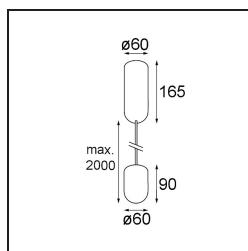

Specifications

Materiale	12620232
Tipo di Sorgente	LED
Tipologia LED	PLACEBO - TCI LED 12x 3030
Tecnologie LED	LED PCB
CRI	Min. 90
Temperatura di colore della luce	2700K
Vita utile	L80B20 @50.000 ore
Lampadina inclusa	Sì
Numero di fonte luminosa	1
Codice di flusso CIE	18 44 71 47 72
Binning (SDCM)	3
Direzione della luce	Indiretta
Volt in ingresso	230V
Luminaire power (W)	9,0
Classificazione elettrica	I
Grado IP	20
Test filo a caldo (°C)	960
Protocollo di regolazione (Dimmer)	DALI, Push-Dim
DALI Standard	DALI-2
Interno/Esterno	Interno
Applicazione	Soffitto
Montaggio	Sospeso
Orientabilità	Not Applicable
Distanza dall'oggetto illuminato (m)	0,1
Colore primario & Finitura primaria	Nero, Strutturata
Peso lordo (g)	810,0
Flusso luminoso per lampade (lm)	608
Efficienza (lm/W)	67
Livello abbagliamento	17
Remark	<ul style="list-style-type: none"> • Sfera di vetro o tubo non inclusi • Cavo di sospensione più lungo su richiesta (la lunghezza standard è di 2 metri) • Il flusso luminoso dipende dalla scelta dell'accessorio in vetro

TM30 & CRI diagram

Light distribution & beam diagram

Accessorio Ottico

12623038 Glass Tube Up 46 Placebo White Matt

12623238 Glass Tube Up 130 Placebo White Matt

12625038 Glass Ball Up 90 Placebo White Matt