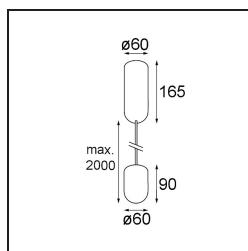

### Caractéristiques

Matériaux	12620232
Type de Source Lumineuse	LED
Type de LED	PLACEBO - TCI LED 12x 3030
Technologie LED	PCB de LED
CRI	Min. 90
Température de Couleur	2700K
Durée de Vie	L80B20 à 50 000 heures
Ampoule incluse	Oui
Nombre de Sources Lumineuses	1
Code de flux CIE	18 44 71 47 72
Groupe (SDCM)	3
Direction de la Lumière	Haut
Tension d'Entrée	230 V
Luminaire power (W)	9,0
Classe Électrique	I
Indice de protection IP	20
Essai au fil incandescent (°C)	960
Protocole de Variation	DALI, Push-Dim
DALI Standard	DALI-2
Intérieur/extérieur	Intérieur
Application	Plafond
Montage	Suspendu
Ajustabilité	Not Applicable
Distance avec l'Objet Éclairé (m)	0,1
Couleur Principale & Finition Principale	Noir, Structure
Poids brut (g)	810,0
Flux lumineux par lampe (lm)	608
Efficacité (lm/W)	67
UGR	17
Commentaire	<ul style="list-style-type: none"> <li>• Sphère ou tube en verre non inclus.</li> <li>• Câble de suspension plus long sur demande (la longueur standard est de 2 mètres)</li> <li>• Le flux lumineux dépend du choix de l'accessoire en verre.</li> </ul>

**TM30 & CRI diagrammes**

**Distribution de Lumière & Schéma de Faisceau**

**Accessoires d'Eclairage optiques**

12623038 Glass Tube Up 46 Placebo White Matt

12623238 Glass Tube Up 130 Placebo White Matt

12625038 Glass Ball Up 90 Placebo White Matt