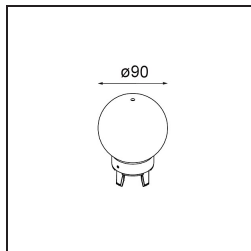

### Caractéristiques

Matériaux	12620232
Type de Source Lumineuse	LED
Type de LED	PLACEBO - TCI LED 12x 3030
Technologie LED	PCB de LED
CRI	Min. 90
Température de Couleur	2700K
Durée de Vie	L80B20 à 50 000 heures
Ampoule incluse	Oui
Nombre de Sources Lumineuses	1
Code de flux CIE	18 44 71 47 72
Groupe (SDCM)	3
Direction de la Lumière	Haut
Tension d'Entrée	230 V
Luminaire power (W)	9,0
Classe Électrique	I
Indice de protection IP	20
Essai au fil incandescent (°C)	960
Protocole de Variation	DALI, Push-Dim
DALI Standard	DALI-2
Intérieur/extérieur	Intérieur
Application	Plafond
Montage	Suspendu
Ajustabilité	Not Applicable
Distance avec l'Objet Éclairé (m)	0,1
Couleur Principale & Finition Principale	Noir, Structure
Poids brut (g)	810,0
Flux lumineux par lampe (lm)	608
Efficacité (lm/W)	67
UGR	17
Commentaire	<ul style="list-style-type: none"> <li>• Sphère ou tube en verre non inclus.</li> <li>• Câble de suspension plus long sur demande (la longueur standard est de 2 mètres)</li> <li>• Le flux lumineux dépend du choix de l'accessoire en verre.</li> </ul>

**TM30 & CRI diagrammes**

**Distribution de Lumière & Schéma de Faisceau**

**Accessoires d'Eclairage optiques**

12623038 Glass Tube Up 46 Placebo White Matt

12623238 Glass Tube Up 130 Placebo White Matt

12625038 Glass Ball Up 90 Placebo White Matt