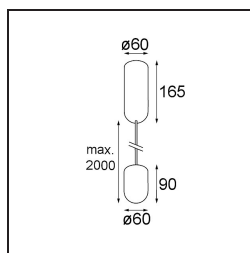

Date
Customer
Project
Type

Placebo Suspended Up 60 1x LED 2700K DALI/Push-Dim DI Black Structure

Specifications

Material	12620232
Tipo de fuente de luz	LED
Tipo de LED	PLACEBO - TCI LED 12x 3030
Tecnología LED	PCB LED
CRI	Min. 90
Temperatura del color	2700K
Vida Útil	L80B20 @50.000 horas
Lámpara Incluida	Sí
Número de fuentes de luz	1
Código de flujo CIE	18 44 71 47 72
Binning (SDCM)	3
Dirección de la luz	Indirecto
Voltaje de entrada	230V
Luminaire power (W)	9,0
Clasificación eléctrica	I
Clasificación del IP	20
Clasificación de hilo incandescente (°C)	960
Protocolo de regulación	DALI, Push-Dim
DALI Standard	DALI-2
Interio/Exterior	Interior
Aplicación	Techo
Montaje	Suspendido
Ajustabilidad	Not Applicable
Distancia al objeto iluminado (m)	0,1
Color principal & Acabado principal	Negro, Estructura
Peso bruto (g)	810,0
Flujo luminoso por lámpara (lm)	608
Eficacia (lm/W)	67
Índice de deslumbramiento	17
Remark	<ul style="list-style-type: none"> • Esfera vidrio o tubo no incluidos • Cable de suspensión más largo bajo pedido (la longitud estándar es de 2 metros) • El flujo luminoso depende de la elección del accesorio de vidrio.

TM30 & CRI diagram

Light distribution & beam diagram

Accesorios Opticos

12623038 Glass Tube Up 46 Placebo White Matt

12623238 Glass Tube Up 130 Placebo White Matt

12625038 Glass Ball Up 90 Placebo White Matt