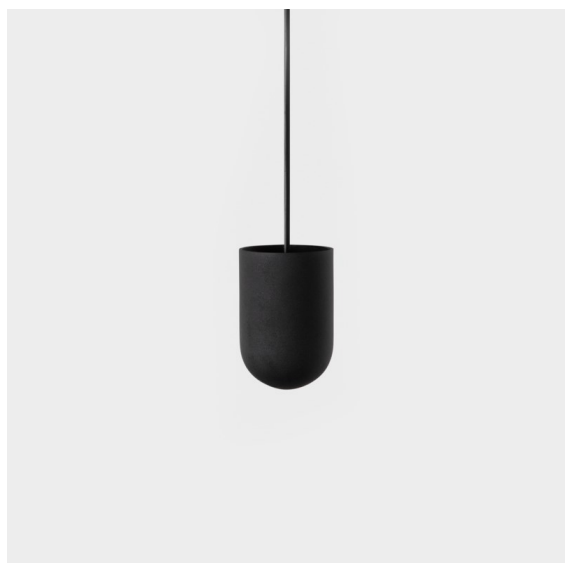

Date
Customer
Project
Type

Placebo Suspended Up 60 1x LED 2700K DALI/Push-Dim DI Black Structure

Specifications

Material	12620232
Tipo de fuente de luz	LED
Tipo de LED	PLACEBO - TCI LED 12x 3030
Tecnología LED	PCB LED
CRI	Min. 90
Temperatura del color	2700K
Vida Útil	L80B20 @50.000 horas
Lámpara Incluida	Sí
Número de fuentes de luz	1
Código de flujo CIE	18 44 71 47 72
Binning (SDCM)	3
Dirección de la luz	Indirecto
Voltaje de entrada	230V
Luminaire power (W)	9,0
Clasificación eléctrica	I
Clasificación del IP	20
Clasificación de hilo incandescente (°C)	960
Protocolo de regulación	DALI, Push-Dim
DALI Standard	DALI-2
Interio/Exterior	Interior
Aplicación	Techo
Montaje	Suspendido
Ajustabilidad	Not Applicable
Distancia al objeto iluminado (m)	0,1
Color principal & Acabado principal	Negro, Estructura
Peso bruto (g)	810,0
Flujo luminoso por lámpara (lm)	608
Eficacia (lm/W)	67
Índice de deslumbramiento	17
Remark	<ul style="list-style-type: none"> • Esfera vidrio o tubo no incluidos • Cable de suspensión más largo bajo pedido (la longitud estándar es de 2 metros) • El flujo luminoso depende de la elección del accesorio de vidrio.

Placebo es un paradigma de atractivas opciones en iluminación hacia arriba y hacia abajo. Pronto descubrirá las muchas variantes que ofrece, para ampliar aún más sus posibilidades. Formas, tamaños y tonos distintos creados para cubrir sus deseos, así como numerosas combinaciones de color. Todos ellos son instrumentos atractivos para transformar su visión creativa en bellos ritmos de luz y formas puras.

TM30 & CRI diagram

Light distribution & beam diagram

Accesorios Opticos

12623038 Glass Tube Up 46 Placebo White Matt

12623238 Glass Tube Up 130 Placebo White Matt

12625038 Glass Ball Up 90 Placebo White Matt