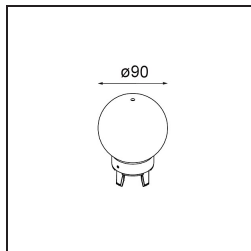

Date
Customer
Project
Type

Placebo Suspended Up 60 1x LED 2700K DALI/Push-Dim DI Black Structure

Specifications

Material	12620232
Tipo de fuente de luz	LED
Tipo de LED	PLACEBO - TCI LED 12x 3030
Tecnología LED	PCB LED
CRI	Min. 90
Temperatura del color	2700K
Vida Útil	L80B20 @50.000 horas
Lámpara Incluida	Sí
Número de fuentes de luz	1
Código de flujo CIE	18 44 71 47 72
Binning (SDCM)	3
Dirección de la luz	Indirecto
Voltaje de entrada	230V
Luminaire power (W)	9,0
Clasificación eléctrica	I
Clasificación del IP	20
Clasificación de hilo incandescente (°C)	960
Protocolo de regulación	DALI, Push-Dim
DALI Standard	DALI-2
Interio/Exterior	Interior
Aplicación	Techo
Montaje	Suspendido
Ajustabilidad	Not Applicable
Distancia al objeto iluminado (m)	0,1
Color principal & Acabado principal	Negro, Estructura
Peso bruto (g)	810,0
Flujo luminoso por lámpara (lm)	608
Eficacia (lm/W)	67
Índice de deslumbramiento	17
Remark	<ul style="list-style-type: none"> • Esfera vidrio o tubo no incluidos • Cable de suspensión más largo bajo pedido (la longitud estándar es de 2 metros) • El flujo luminoso depende de la elección del accesorio de vidrio.

TM30 & CRI diagram

Light distribution & beam diagram

Accesorios Opticos

12623038 Glass Tube Up 46 Placebo White Matt

12623238 Glass Tube Up 130 Placebo White Matt

12625038 Glass Ball Up 90 Placebo White Matt