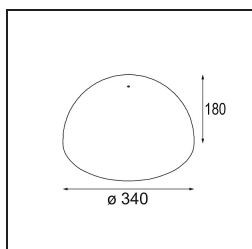

Dekorative Zubehör

- 12628017 Shade Beanie Placebo Champagne Brushed
- 12628018 Shade Beanie Placebo Bronze Brushed
- 12628038 Shade Beanie Placebo Grey White Matt
- 12628083 Shade Beanie Placebo Black Matt