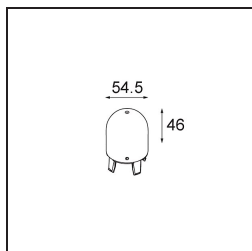

Datum
Kunde
Projekt
Art

*Placebo Suspended Up 60 1x LED 2700K DALI/Push-Dim DI Black Structure*

**Spezifikationen**

Material	12620232
Typ der Lichtquelle	LED
LED Typ	PLACEBO - TCI LED 12x 3030
LED-Technologie	LED-Platine
CRI	Min. 90
Farbtemperatur	2700K
Lebensdauer	L80 B20 bei 50.000 Stunden
Leuchtmittel enthalten	Ja
Anzahl Lichtquellen	1
CIE-Fluxcode	18 44 71 47 72
Binning (SDCM)	3
Lichtrichtung	Aufwärts
Eingangsspannung	230 V
Luminaire power (W)	9,0
Schutzklasse	I
Schutzart	20
Glühdrahtprüfung (°C)	960
Dimmprotokoll	DALI, Push-Dim
DALI Standard	DALI-2
Innen/Außen	Innen
Anwendung	Decke
Montage	Pendel
Verstellbarkeit	Not Applicable
Abstand zum beleuchteten Objekt (m)	0,1
Primärfarbe & Primäres Finish	Schwarz, Strukturiert
Bruttogewicht (g)	810,0
Lichtstrom pro Lampe (lm)	608
Effizienz (lm/W)	67
UGR	17
Bemerkung	<ul style="list-style-type: none"> <li>• Glaskugel oder -zylinder nicht enthalten</li> <li>• Längere Aufhängung auf Anfrage (Standardlänge ist 2 Meter)</li> <li>• Lichtausbeute abhängig von der Wahl des Glaszubehörs</li> </ul>

**TM30 & CRI Diagramm**

**Lichtverteilung und Lichtverteilungskurve**

Diagramm

**Optisches Zubehör**

12623038 Glass Tube Up 46 Placebo White Matt

12623238 Glass Tube Up 130 Placebo White Matt

12625038 Glass Ball Up 90 Placebo White Matt