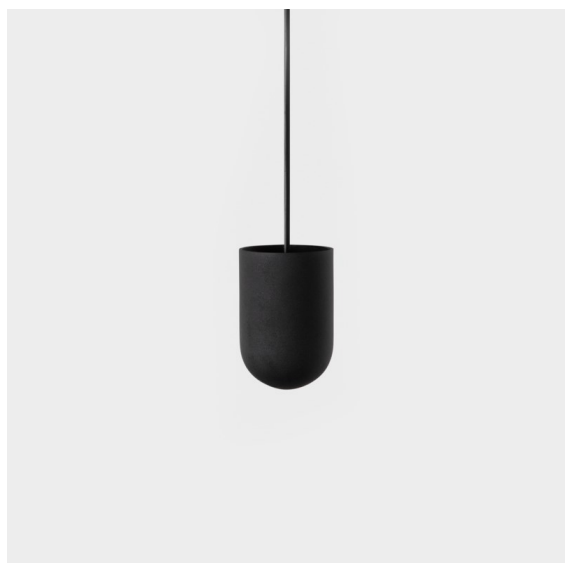

Datum
Kunde
Projekt
Art

*Placebo Suspended Up 60 1x LED 2700K DALI/Push-Dim DI Black Structure*

**Spezifikationen**

Material	12620232
Typ der Lichtquelle	LED
LED Typ	PLACEBO - TCI LED 12x 3030
LED-Technologie	LED-Platine
CRI	Min. 90
Farbtemperatur	2700K
Lebensdauer	L80 B20 bei 50.000 Stunden
Leuchtmittel enthalten	Ja
Anzahl Lichtquellen	1
CIE-Fluxcode	18 44 71 47 72
Binning (SDCM)	3
Lichtrichtung	Aufwärts
Eingangsspannung	230 V
Luminaire power (W)	9,0
Schutzklasse	I
Schutzart	20
Glühdrahtprüfung (°C)	960
Dimmprotokoll	DALI, Push-Dim
DALI Standard	DALI-2
Innen/Außen	Innen
Anwendung	Decke
Montage	Pendel
Verstellbarkeit	Not Applicable
Abstand zum beleuchteten Objekt (m)	0,1
Primärfarbe & Primäres Finish	Schwarz, Strukturiert
Bruttogewicht (g)	810,0
Lichtstrom pro Lampe (lm)	608
Effizienz (lm/W)	67
UGR	17
Bemerkung	<ul style="list-style-type: none"> <li>• Glaskugel oder -zylinder nicht enthalten</li> <li>• Längere Aufhängung auf Anfrage (Standardlänge ist 2 Meter)</li> <li>• Lichtausbeute abhängig von der Wahl des Glaszubehörs</li> </ul>

Die Placebo ist ein Paradigma der spielerischen Wahl zwischen nach oben und nach unten gerichtetem Licht. Sie werden bald die zahlreichen Optionen dieser Leuchte entdecken, die Ihnen eine noch größere Auswahl ermöglichen. Verschiedene Formen, Größen und Schirme, speziell für Sie gemacht, und dann die verschiedenen Farbkombinationen. Alles spielerische Instrumente, mit denen Sie Ihre kreative Vision in schöne Rhythmen aus reinen Formen und Licht verwandeln können.

12625238 Glass Ball Up 155 Placebo White Matt

**Dekorative Zubehör**

- 12628017 Shade Beanie Placebo Champagne Brushed
- 12628018 Shade Beanie Placebo Bronze Brushed
- 12628038 Shade Beanie Placebo Grey White Matt
- 12628083 Shade Beanie Placebo Black Matt