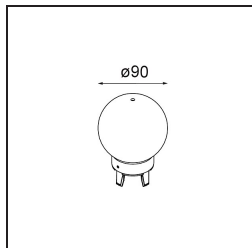

Datum
Kunde
Projekt
Art

*Placebo Suspended Up 60 1x LED 2700K DALI/Push-Dim DI Black Structure*

**Spezifikationen**

Material	12620232
Typ der Lichtquelle	LED
LED Typ	PLACEBO - TCI LED 12x 3030
LED-Technologie	LED-Platine
CRI	Min. 90
Farbtemperatur	2700K
Lebensdauer	L80 B20 bei 50.000 Stunden
Leuchtmittel enthalten	Ja
Anzahl Lichtquellen	1
CIE-Fluxcode	18 44 71 47 72
Binning (SDCM)	3
Lichtrichtung	Aufwärts
Eingangsspannung	230 V
Luminaire power (W)	9,0
Schutzklasse	I
Schutzart	20
Glühdrahtprüfung (°C)	960
Dimmprotokoll	DALI, Push-Dim
DALI Standard	DALI-2
Innen/Außen	Innen
Anwendung	Decke
Montage	Pendel
Verstellbarkeit	Not Applicable
Abstand zum beleuchteten Objekt (m)	0,1
Primärfarbe & Primäres Finish	Schwarz, Strukturiert
Bruttogewicht (g)	810,0
Lichtstrom pro Lampe (lm)	608
Effizienz (lm/W)	67
UGR	17
Bemerkung	<ul style="list-style-type: none"> <li>• Glaskugel oder -zylinder nicht enthalten</li> <li>• Längere Aufhängung auf Anfrage (Standardlänge ist 2 Meter)</li> <li>• Lichtausbeute abhängig von der Wahl des Glaszubehörs</li> </ul>

**TM30 & CRI Diagramm**

**Lichtverteilung und Lichtverteilungskurve**

Diagramm

**Optisches Zubehör**

12623038 Glass Tube Up 46 Placebo White Matt

12623238 Glass Tube Up 130 Placebo White Matt

12625038 Glass Ball Up 90 Placebo White Matt