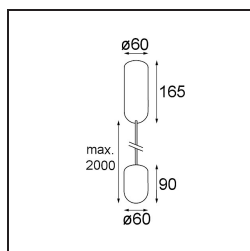

Datum
Kunde
Projekt
Art

*Placebo Suspended Up 60 1x LED 2700K DALI/Push-Dim DI Black Structure*

**Spezifikationen**

Material	12620232
Typ der Lichtquelle	LED
LED Typ	PLACEBO - TCI LED 12x 3030
LED-Technologie	LED-Platine
CRI	Min. 90
Farbtemperatur	2700K
Lebensdauer	L80 B20 bei 50.000 Stunden
Leuchtmittel enthalten	Ja
Anzahl Lichtquellen	1
CIE-Fluxcode	18 44 71 47 72
Binning (SDCM)	3
Lichtrichtung	Aufwärts
Eingangsspannung	230 V
Luminaire power (W)	9,0
Schutzklasse	I
Schutzart	20
Glühdrahtprüfung (°C)	960
Dimmprotokoll	DALI, Push-Dim
DALI Standard	DALI-2
Innen/Außen	Innen
Anwendung	Decke
Montage	Pendel
Verstellbarkeit	Not Applicable
Abstand zum beleuchteten Objekt (m)	0,1
Primärfarbe & Primäres Finish	Schwarz, Strukturiert
Bruttogewicht (g)	810,0
Lichtstrom pro Lampe (lm)	608
Effizienz (lm/W)	67
UGR	17
Bemerkung	<ul style="list-style-type: none"> <li>• Glaskugel oder -zylinder nicht enthalten</li> <li>• Längere Aufhängung auf Anfrage (Standardlänge ist 2 Meter)</li> <li>• Lichtausbeute abhängig von der Wahl des Glaszubehörs</li> </ul>

**TM30 & CRI Diagramm**

**Lichtverteilung und Lichtverteilungskurve**

Diagramm

**Optisches Zubehör**

12623038 Glass Tube Up 46 Placebo White Matt

12623238 Glass Tube Up 130 Placebo White Matt

12625038 Glass Ball Up 90 Placebo White Matt