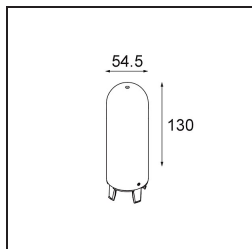

Datum
Kunde
Projekt
Art

*Placebo Suspended Up 60 1x LED 2700K DALI/Push-Dim DI Black Structure*

**Spezifikationen**

Material	12620232
Typ der Lichtquelle	LED
LED Typ	PLACEBO - TCI LED 12x 3030
LED-Technologie	LED-Platine
CRI	Min. 90
Farbtemperatur	2700K
Lebensdauer	L80 B20 bei 50.000 Stunden
Leuchtmittel enthalten	Ja
Anzahl Lichtquellen	1
CIE-Fluxcode	18 44 71 47 72
Binning (SDCM)	3
Lichtrichtung	Aufwärts
Eingangsspannung	230 V
Luminaire power (W)	9,0
Schutzklasse	I
Schutzart	20
Glühdrahtprüfung (°C)	960
Dimmprotokoll	DALI, Push-Dim
DALI Standard	DALI-2
Innen/Außen	Innen
Anwendung	Decke
Montage	Pendel
Verstellbarkeit	Not Applicable
Abstand zum beleuchteten Objekt (m)	0,1
Primärfarbe & Primäres Finish	Schwarz, Strukturiert
Bruttogewicht (g)	810,0
Lichtstrom pro Lampe (lm)	608
Effizienz (lm/W)	67
UGR	17
Bemerkung	<ul style="list-style-type: none"> <li>• Glaskugel oder -zylinder nicht enthalten</li> <li>• Längere Aufhängung auf Anfrage (Standardlänge ist 2 Meter)</li> <li>• Lichtausbeute abhängig von der Wahl des Glaszubehörs</li> </ul>

**TM30 & CRI Diagramm**

**Lichtverteilung und Lichtverteilungskurve**

Diagramm

**Optisches Zubehör**

12623038 Glass Tube Up 46 Placebo White Matt

12623238 Glass Tube Up 130 Placebo White Matt

12625038 Glass Ball Up 90 Placebo White Matt