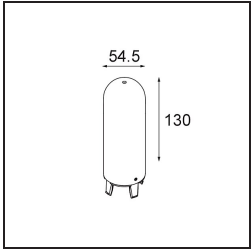

### Specifications

Material	12620209
Tipo de fuente de luz	LED
Tipo de LED	PLACEBO - TCI LED 12x 3030
Tecnología LED	PCB LED
CRI	Min. 90
Temperatura del color	2700K
Vida Útil	L80B20 @50.000 horas
Lámpara Incluida	Sí
Número de fuentes de luz	1
Código de flujo CIE	18 44 71 47 72
Binning (SDCM)	3
Dirección de la luz	Indirecto
Voltaje de entrada	230V
Luminaire power (W)	9,0
Clasificación eléctrica	I
Clasificación del IP	20
Clasificación de hilo incandescente (°C)	960
Protocolo de regulación	DALI, Push-Dim
DALI Standard	DALI-2
Interio/Exterior	Interior
Aplicación	Techo
Montaje	Suspendido
Ajustabilidad	Not Applicable
Distancia al objeto iluminado (m)	0,1
Color principal & Acabado principal	Blanco, Estructura
Peso bruto (g)	790,0
Flujo luminoso por lámpara (lm)	608
Eficacia (lm/W)	67
Índice de deslumbramiento	17
Remark	<ul style="list-style-type: none"> <li>• Esfera vidrio o tubo no incluidos</li> <li>• Cable de suspensión más largo bajo pedido (la longitud estándar es de 2 metros)</li> <li>• El flujo luminoso depende de la elección del accesorio de vidrio.</li> </ul>

**TM30 & CRI diagram**

**Light distribution & beam diagram**

**Accesorios Opticos**

12623038 Glass Tube Up 46 Placebo White Matt

12623238 Glass Tube Up 130 Placebo White Matt

12625038 Glass Ball Up 90 Placebo White Matt