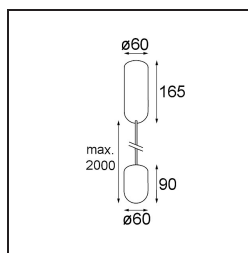

### Specifications

Material	12620209
Tipo de fuente de luz	LED
Tipo de LED	PLACEBO - TCI LED 12x 3030
Tecnología LED	PCB LED
CRI	Min. 90
Temperatura del color	2700K
Vida Útil	L80B20 @50.000 horas
Lámpara Incluida	Sí
Número de fuentes de luz	1
Código de flujo CIE	18 44 71 47 72
Binning (SDCM)	3
Dirección de la luz	Indirecto
Voltaje de entrada	230V
Luminaire power (W)	9,0
Clasificación eléctrica	I
Clasificación del IP	20
Clasificación de hilo incandescente (°C)	960
Protocolo de regulación	DALI, Push-Dim
DALI Standard	DALI-2
Interio/Exterior	Interior
Aplicación	Techo
Montaje	Suspendido
Ajustabilidad	Not Applicable
Distancia al objeto iluminado (m)	0,1
Color principal & Acabado principal	Blanco, Estructura
Peso bruto (g)	790,0
Flujo luminoso por lámpara (lm)	608
Eficacia (lm/W)	67
Índice de deslumbramiento	17
Remark	<ul style="list-style-type: none"> <li>• Esfera vidrio o tubo no incluidos</li> <li>• Cable de suspensión más largo bajo pedido (la longitud estándar es de 2 metros)</li> <li>• El flujo luminoso depende de la elección del accesorio de vidrio.</li> </ul>

**TM30 & CRI diagram**

**Light distribution & beam diagram**

**Accesorios Opticos**

12623038 Glass Tube Up 46 Placebo White Matt

12623238 Glass Tube Up 130 Placebo White Matt

12625038 Glass Ball Up 90 Placebo White Matt