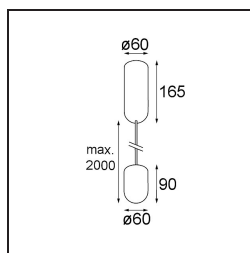

Date
Customer
Project
Type

*Placebo Suspended Up 60 1x LED 2700K 1-10V DI Silver Bronze Brushed Anodised*

**Specifications**

Material	12620184
Tipo de fuente de luz	LED
Tipo de LED	PLACEBO - TCI LED 12x 3030
Tecnología LED	PCB LED
CRI	Min. 90
Temperatura del color	2700K
Vida Útil	L80B20 @50.000 horas
Lámpara Incluida	Sí
Número de fuentes de luz	1
Código de flujo CIE	18 44 71 47 72
Binning (SDCM)	3
Dirección de la luz	Indirecto
Voltaje de entrada	230V
Luminaire power (W)	9,0
Clasificación eléctrica	I
Clasificación del IP	20
Clasificación de hilo incandescente (°C)	960
Protocolo de regulación	1-10V
Interio/Exterior	Interior
Aplicación	Techo
Montaje	Suspendido
Ajustabilidad	Not Applicable
Distancia al objeto iluminado (m)	0,1
Color principal & Acabado principal	Bronce plateado, Anodizado cepillado
Peso bruto (g)	790,0
Flujo luminoso por lámpara (lm)	608
Eficacia (lm/W)	67
Índice de deslumbramiento	17
Remark	<ul style="list-style-type: none"> <li>• Esfera vidrio o tubo no incluidos</li> <li>• Cable de suspensión más largo bajo pedido (la longitud estándar es de 2 metros)</li> <li>• El flujo luminoso depende de la elección del accesorio de vidrio.</li> </ul>

**TM30 & CRI diagram**

**Light distribution & beam diagram**

**Accesorios Opticos**

12623038 Glass Tube Up 46 Placebo White Matt

12623238 Glass Tube Up 130 Placebo White Matt

12625038 Glass Ball Up 90 Placebo White Matt