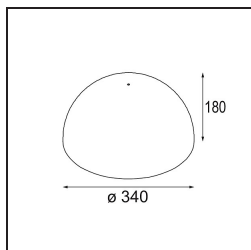

Accessori Decorativi

- 12628017 Shade Beanie Placebo Champagne Brushed
- 12628018 Shade Beanie Placebo Bronze Brushed
- 12628038 Shade Beanie Placebo Grey White Matt
- 12628083 Shade Beanie Placebo Black Matt