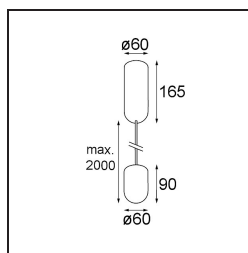

Specifications

Materiale	12620182
Tipo di Sorgente	LED
Tipologia LED	PLACEBO - TCI LED 12x 3030
Tecnologie LED	LED PCB
CRI	Min. 90
Temperatura di colore della luce	2700K
Vita utile	L80B20 @50.000 ore
Lampadina inclusa	Sì
Numero di fonte luminosa	1
Codice di flusso CIE	18 44 71 47 72
Binning (SDCM)	3
Direzione della luce	Indiretta
Volt in ingresso	230V
Luminaire power (W)	9,0
Classificazione elettrica	I
Grado IP	20
Test filo a caldo (°C)	960
Protocollo di regolazione (Dimmer)	1-10V
Interno/Esterno	Interno
Applicazione	Soffitto
Montaggio	Sospeso
Orientabilità	Not Applicable
Distanza dall'oggetto illuminato (m)	0,1
Colore primario & Finitura primaria	Bronzo, Anodizzata Spazzolata
Peso lordo (g)	790,0
Flusso luminoso per lampade (lm)	608
Efficienza (lm/W)	67
Livello abbagliamento	17
Remark	<ul style="list-style-type: none"> • Sfera di vetro o tubo non inclusi • Cavo di sospensione più lungo su richiesta (la lunghezza standard è di 2 metri) • Il flusso luminoso dipende dalla scelta dell'accessorio in vetro

TM30 & CRI diagram

Light distribution & beam diagram

Accessorio Ottico

12623038 Glass Tube Up 46 Placebo White Matt

12623238 Glass Tube Up 130 Placebo White Matt

12625038 Glass Ball Up 90 Placebo White Matt