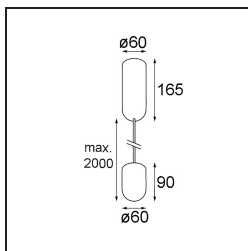

### Specifications

Material	12620182
Tipo de fuente de luz	LED
Tipo de LED	PLACEBO - TCI LED 12x 3030
Tecnología LED	PCB LED
CRI	Min. 90
Temperatura del color	2700K
Vida Útil	L80B20 @50.000 horas
Lámpara Incluida	Sí
Número de fuentes de luz	1
Código de flujo CIE	18 44 71 47 72
Binning (SDCM)	3
Dirección de la luz	Indirecto
Voltaje de entrada	230V
Luminaire power (W)	9,0
Clasificación eléctrica	I
Clasificación del IP	20
Clasificación de hilo incandescente (°C)	960
Protocolo de regulación	1-10V
Interio/Exterior	Interior
Aplicación	Techo
Montaje	Suspendido
Ajustabilidad	Not Applicable
Distancia al objeto iluminado (m)	0,1
Color principal & Acabado principal	Bronce, Anodizado cepillado
Peso bruto (g)	790,0
Flujo luminoso por lámpara (lm)	608
Eficacia (lm/W)	67
Índice de deslumbramiento	17
Remark	<ul style="list-style-type: none"> <li>• Esfera vidrio o tubo no incluidos</li> <li>• Cable de suspensión más largo bajo pedido (la longitud estándar es de 2 metros)</li> <li>• El flujo luminoso depende de la elección del accesorio de vidrio.</li> </ul>

**TM30 & CRI diagram**

**Light distribution & beam diagram**

Diagrams

**Accesorios Opticos**

12623038 Glass Tube Up 46 Placebo White Matt

12623238 Glass Tube Up 130 Placebo White Matt

12625038 Glass Ball Up 90 Placebo White Matt