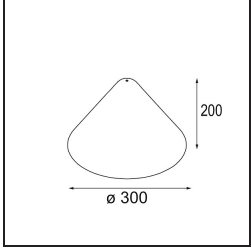

- **12629017** Shade Douli Placebo Champagne Brushed
- **12629018** Shade Douli Placebo Bronze Brushed
- **12629038** Shade Douli Placebo Grey White Matt
- **12629083** Shade Douli Placebo Black Matt

Choose a required accessory