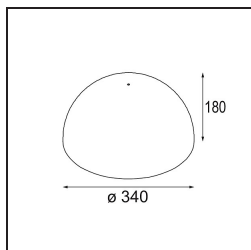

Accesorios Decorativo

- 12628017 Shade Beanie Placebo Champagne Brushed
- 12628018 Shade Beanie Placebo Bronze Brushed
- 12628038 Shade Beanie Placebo Grey White Matt
- 12628083 Shade Beanie Placebo Black Matt