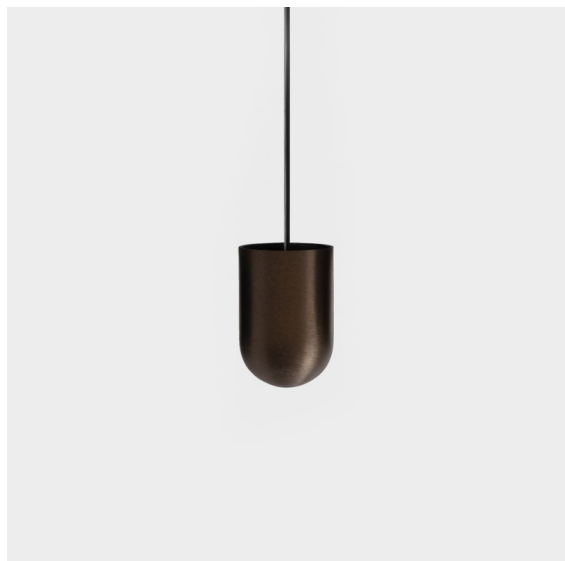

Date
Customer
Project
Type

*Placebo Suspended Up 60 1x LED 2700K 1-10V DI Bronze Brushed Anodised*

Placebo es un paradigma de atractivas opciones en iluminación hacia arriba y hacia abajo. Pronto descubrirá las muchas variantes que ofrece, para ampliar aún más sus posibilidades. Formas, tamaños y tonos distintos creados para cubrir sus deseos, así como numerosas combinaciones de color. Todos ellos son instrumentos atractivos para transformar su visión creativa en bellos ritmos de luz y formas puras.

### Specifications

Material	12620182
Tipo de fuente de luz	LED
Tipo de LED	PLACEBO - TCI LED 12x 3030
Tecnología LED	PCB LED
CRI	Min. 90
Temperatura del color	2700K
Vida Útil	L80B20 @50.000 horas
Lámpara Incluida	Sí
Número de fuentes de luz	1
Código de flujo CIE	18 44 71 47 72
Binning (SDCM)	3
Dirección de la luz	Indirecto
Voltaje de entrada	230V
Luminaire power (W)	9,0
Clasificación eléctrica	I
Clasificación del IP	20
Clasificación de hilo incandescente (°C)	960
Protocolo de regulación	1-10V
Interio/Exterior	Interior
Aplicación	Techo
Montaje	Suspendido
Ajustabilidad	Not Applicable
Distancia al objeto iluminado (m)	0,1
Color principal & Acabado principal	Bronce, Anodizado cepillado
Peso bruto (g)	790,0
Flujo luminoso por lámpara (lm)	608
Eficacia (lm/W)	67
Índice de deslumbramiento	17
Remark	<ul style="list-style-type: none"> <li>• Esfera vidrio o tubo no incluidos</li> <li>• Cable de suspensión más largo bajo pedido (la longitud estándar es de 2 metros)</li> <li>• El flujo luminoso depende de la elección del accesorio de vidrio.</li> </ul>

12625238 Glass Ball Up 155 Placebo White Matt

**Accesorios Decorativo**

- 12628017 Shade Beanie Placebo Champagne Brushed
- 12628018 Shade Beanie Placebo Bronze Brushed
- 12628038 Shade Beanie Placebo Grey White Matt
- 12628083 Shade Beanie Placebo Black Matt