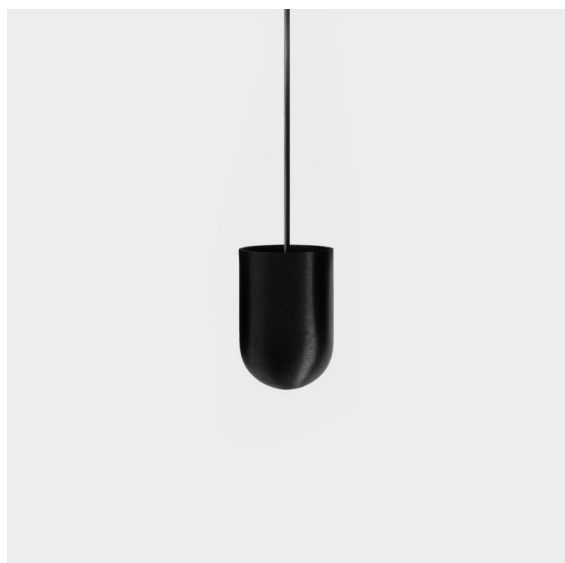

*Placebo Suspended Up 60 1x LED 2700K 1-10V DI Black Brushed Anodised*

### Caractéristiques

Matériaux	12620181
Type de Source Lumineuse	LED
Type de LED	PLACEBO - TCI LED 12x 3030
Technologie LED	PCB de LED
CRI	Min. 90
Température de Couleur	2700K
Durée de Vie	L80B20 à 50 000 heures
Ampoule incluse	Oui
Nombre de Sources Lumineuses	1
Code de flux CIE	18 44 71 47 72
Groupe (SDCM)	3
Direction de la Lumière	Haut
Tension d'Entrée	230 V
Luminaire power (W)	9,0
Classe Électrique	I
Indice de protection IP	20
Essai au fil incandescent (°C)	960
Protocole de Variation	1-10 V
Intérieur/extérieur	Intérieur
Application	Plafond
Montage	Suspendu
Ajustabilité	Not Applicable
Distance avec l'Objet Éclairé (m)	0,1
Couleur Principale & Finition Principale	Noir, Anodisé Brossé
Poids brut (g)	790,0
Flux lumineux par lampe (lm)	608
Efficacité (lm/W)	67
UGR	17
Commentaire	<ul style="list-style-type: none"> <li>• Sphère ou tube en verre non inclus.</li> <li>• Câble de suspension plus long sur demande (la longueur standard est de 2 mètres)</li> <li>• Le flux lumineux dépend du choix de l'accessoire en verre.</li> </ul>

Placebo offre un ensemble de choix ludiques d'éclairages vers le haut et vers le bas. Vous découvrirez vite les nombreuses options qui l'accompagnent, pour vous donner encore plus de choix. Ses formes, tailles et abat-jours variés ont été conçus pour vous. Il est ensuite possible d'ajouter diverses associations de couleurs. Tous les instruments ludiques sont là pour transformer votre vision créative en rythmes esthétiques de formes pures et de lumière.