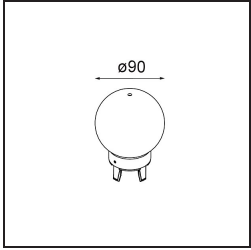

Date
Customer
Project
Type

Placebo Suspended Up 60 1x LED 2700K 1-10V DI Black Brushed Anodised

Specifications

Material	12620181
Tipo de fuente de luz	LED
Tipo de LED	PLACEBO - TCI LED 12x 3030
Tecnología LED	PCB LED
CRI	Min. 90
Temperatura del color	2700K
Vida Útil	L80B20 @50.000 horas
Lámpara Incluida	Sí
Número de fuentes de luz	1
Código de flujo CIE	18 44 71 47 72
Binning (SDCM)	3
Dirección de la luz	Indirecto
Voltaje de entrada	230V
Luminaire power (W)	9,0
Clasificación eléctrica	I
Clasificación del IP	20
Clasificación de hilo incandescente (°C)	960
Protocolo de regulación	1-10V
Interio/Exterior	Interior
Aplicación	Techo
Montaje	Suspendido
Ajustabilidad	Not Applicable
Distancia al objeto iluminado (m)	0,1
Color principal & Acabado principal	Negro, Anodizado cepillado
Peso bruto (g)	790,0
Flujo luminoso por lámpara (lm)	608
Eficacia (lm/W)	67
Índice de deslumbramiento	17
Remark	<ul style="list-style-type: none"> • Esfera vidrio o tubo no incluidos • Cable de suspensión más largo bajo pedido (la longitud estándar es de 2 metros) • El flujo luminoso depende de la elección del accesorio de vidrio.

TM30 & CRI diagram

Light distribution & beam diagram

Accesorios Opticos

12623038 Glass Tube Up 46 Placebo White Matt

12623238 Glass Tube Up 130 Placebo White Matt

12625038 Glass Ball Up 90 Placebo White Matt