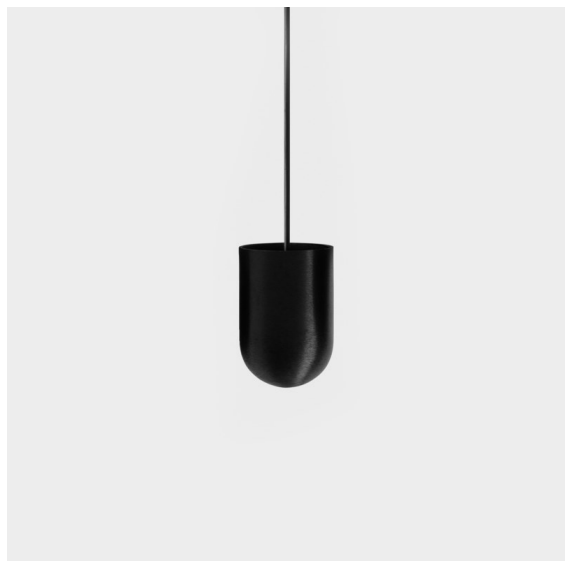

Date
Customer
Project
Type

Placebo Suspended Up 60 1x LED 2700K 1-10V DI Black Brushed Anodised

Specifications

Material	12620181
Tipo de fuente de luz	LED
Tipo de LED	PLACEBO - TCI LED 12x 3030
Tecnología LED	PCB LED
CRI	Min. 90
Temperatura del color	2700K
Vida Útil	L80B20 @50.000 horas
Lámpara Incluida	Sí
Número de fuentes de luz	1
Código de flujo CIE	18 44 71 47 72
Binning (SDCM)	3
Dirección de la luz	Indirecto
Voltaje de entrada	230V
Luminaire power (W)	9,0
Clasificación eléctrica	I
Clasificación del IP	20
Clasificación de hilo incandescente (°C)	960
Protocolo de regulación	1-10V
Interio/Exterior	Interior
Aplicación	Techo
Montaje	Suspendido
Ajustabilidad	Not Applicable
Distancia al objeto iluminado (m)	0,1
Color principal & Acabado principal	Negro, Anodizado cepillado
Peso bruto (g)	790,0
Flujo luminoso por lámpara (lm)	608
Eficacia (lm/W)	67
Índice de deslumbramiento	17
Remark	<ul style="list-style-type: none"> • Esfera vidrio o tubo no incluidos • Cable de suspensión más largo bajo pedido (la longitud estándar es de 2 metros) • El flujo luminoso depende de la elección del accesorio de vidrio.

Placebo es un paradigma de atractivas opciones en iluminación hacia arriba y hacia abajo. Pronto descubrirá las muchas variantes que ofrece, para ampliar aún más sus posibilidades. Formas, tamaños y tonos distintos creados para cubrir sus deseos, así como numerosas combinaciones de color. Todos ellos son instrumentos atractivos para transformar su visión creativa en bellos ritmos de luz y formas puras.

TM30 & CRI diagram

Light distribution & beam diagram

Accesorios Opticos

12623038 Glass Tube Up 46 Placebo White Matt

12623238 Glass Tube Up 130 Placebo White Matt

12625038 Glass Ball Up 90 Placebo White Matt

12625238 Glass Ball Up 155 Placebo White Matt

Accesorios Decorativo

12628017 Shade Beanie Placebo Champagne Brushed

12628018 Shade Beanie Placebo Bronze Brushed

12628038 Shade Beanie Placebo Grey White Matt