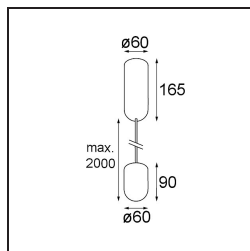

Date
Customer
Project
Type

Placebo Suspended Up 60 1x LED 2700K 1-10V DI Black Brushed Anodised

Specifications

Material	12620181
Tipo de fuente de luz	LED
Tipo de LED	PLACEBO - TCI LED 12x 3030
Tecnología LED	PCB LED
CRI	Min. 90
Temperatura del color	2700K
Vida Útil	L80B20 @50.000 horas
Lámpara Incluida	Sí
Número de fuentes de luz	1
Código de flujo CIE	18 44 71 47 72
Binning (SDCM)	3
Dirección de la luz	Indirecto
Voltaje de entrada	230V
Luminaire power (W)	9,0
Clasificación eléctrica	I
Clasificación del IP	20
Clasificación de hilo incandescente (°C)	960
Protocolo de regulación	1-10V
Interio/Exterior	Interior
Aplicación	Techo
Montaje	Suspendido
Ajustabilidad	Not Applicable
Distancia al objeto iluminado (m)	0,1
Color principal & Acabado principal	Negro, Anodizado cepillado
Peso bruto (g)	790,0
Flujo luminoso por lámpara (lm)	608
Eficacia (lm/W)	67
Índice de deslumbramiento	17
Remark	<ul style="list-style-type: none"> • Esfera vidrio o tubo no incluidos • Cable de suspensión más largo bajo pedido (la longitud estándar es de 2 metros) • El flujo luminoso depende de la elección del accesorio de vidrio.

TM30 & CRI diagram

Light distribution & beam diagram

Accesorios Opticos

12623038 Glass Tube Up 46 Placebo White Matt

12623238 Glass Tube Up 130 Placebo White Matt

12625038 Glass Ball Up 90 Placebo White Matt