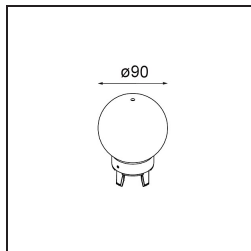

TM30 & CRI Diagramm

Lichtverteilung und Lichtverteilungskurve

Diagramm

Optisches Zubehör

12623038 Glass Tube Up 46 Placebo White Matt

12623238 Glass Tube Up 130 Placebo White Matt

12625038 Glass Ball Up 90 Placebo White Matt