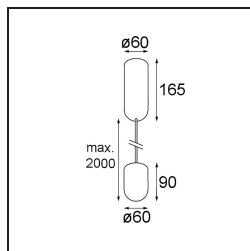

Placebo Suspended Up 60 1x LED 2700K 1-10V DI Black Brushed Anodised

Spezifikationen

Material	12620181
Typ der Lichtquelle	LED
LED Typ	PLACEBO - TCI LED 12x 3030
LED-Technologie	LED-Platine
CRI	Min. 90
Farbtemperatur	2700K
Lebensdauer	L80 B20 bei 50.000 Stunden
Leuchtmittel enthalten	Ja
Anzahl Lichtquellen	1
CIE-Fluxcode	18 44 71 47 72
Binning (SDCM)	3
Lichtrichtung	Aufwärts
Eingangsspannung	230 V
Luminaire power (W)	9,0
Schutzklasse	I
Schutzart	20
Glühdrahtprüfung (°C)	960
Dimmprotokoll	1-10V
Innen/Außen	Innen
Anwendung	Decke
Montage	Pendel
Verstellbarkeit	Not Applicable
Abstand zum beleuchteten Objekt (m)	0,1
Primärfarbe & Primäres Finish	Schwarz, Gebürstet und Eloxiert
Bruttogewicht (g)	790,0
Lichtstrom pro Lampe (lm)	608
Effizienz (lm/W)	67
UGR	17
Bemerkung	<ul style="list-style-type: none"> • Glaskugel oder -zylinder nicht enthalten • Längere Aufhängung auf Anfrage (Standardlänge ist 2 Meter) • Lichtausbeute abhängig von der Wahl des Glaszubehörs

TM30 & CRI Diagramm

Lichtverteilung und Lichtverteilungskurve

Diagramm

Optisches Zubehör

12623038 Glass Tube Up 46 Placebo White Matt

12623238 Glass Tube Up 130 Placebo White Matt

12625038 Glass Ball Up 90 Placebo White Matt