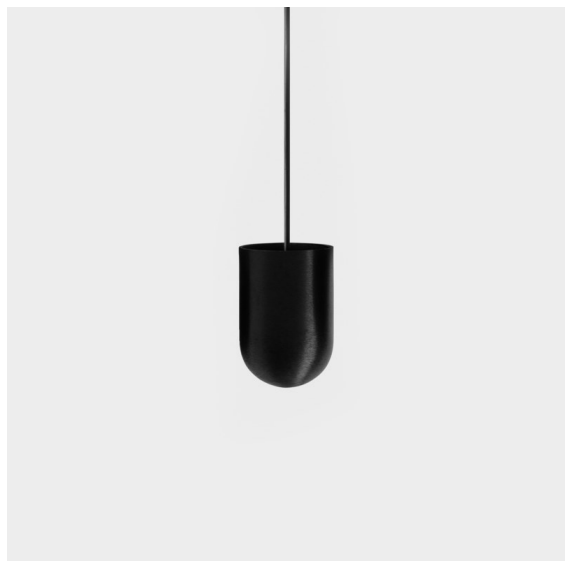

Placebo Suspended Up 60 1x LED 2700K 1-10V DI Black Brushed Anodised

Spezifikationen

Material	12620181
Typ der Lichtquelle	LED
LED Typ	PLACEBO - TCI LED 12x 3030
LED-Technologie	LED-Platine
CRI	Min. 90
Farbtemperatur	2700K
Lebensdauer	L80 B20 bei 50.000 Stunden
Leuchtmittel enthalten	Ja
Anzahl Lichtquellen	1
CIE-Fluxcode	18 44 71 47 72
Binning (SDCM)	3
Lichtrichtung	Aufwärts
Eingangsspannung	230 V
Luminaire power (W)	9,0
Schutzklasse	I
Schutzart	20
Glühdrahtprüfung (°C)	960
Dimmprotokoll	1-10V
Innen/Außen	Innen
Anwendung	Decke
Montage	Pendel
Verstellbarkeit	Not Applicable
Abstand zum beleuchteten Objekt (m)	0,1
Primärfarbe & Primäres Finish	Schwarz, Gebürstet und Eloxiert
Bruttogewicht (g)	790,0
Lichtstrom pro Lampe (lm)	608
Effizienz (lm/W)	67
UGR	17
Bemerkung	<ul style="list-style-type: none"> • Glaskugel oder -zylinder nicht enthalten • Längere Aufhängung auf Anfrage (Standardlänge ist 2 Meter) • Lichtausbeute abhängig von der Wahl des Glaszubehörs

Die Placebo ist ein Paradigma der spielerischen Wahl zwischen nach oben und nach unten gerichtetem Licht. Sie werden bald die zahlreichen Optionen dieser Leuchte entdecken, die Ihnen eine noch größere Auswahl ermöglichen. Verschiedene Formen, Größen und Schirme, speziell für Sie gemacht, und dann die verschiedenen Farbkombinationen. Alles spielerische Instrumente, mit denen Sie Ihre kreative Vision in schöne Rhythmen aus reinen Formen und Licht verwandeln können.

TM30 & CRI Diagramm

Lichtverteilung und Lichtverteilungskurve

Diagramm

Optisches Zubehör

12623038 Glass Tube Up 46 Placebo White Matt

12623238 Glass Tube Up 130 Placebo White Matt

12625038 Glass Ball Up 90 Placebo White Matt

12625238 Glass Ball Up 155 Placebo White Matt

Dekorative Zubehör

- 12628017 Shade Beanie Placebo Champagne Brushed
- 12628018 Shade Beanie Placebo Bronze Brushed
- 12628038 Shade Beanie Placebo Grey White Matt
- 12628083 Shade Beanie Placebo Black Matt