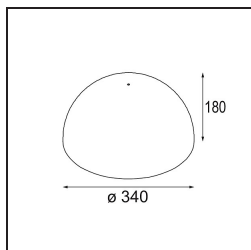

Dekorative Zubehör

- 12628017 Shade Beanie Placebo Champagne Brushed
- 12628018 Shade Beanie Placebo Bronze Brushed
- 12628038 Shade Beanie Placebo Grey White Matt
- 12628083 Shade Beanie Placebo Black Matt