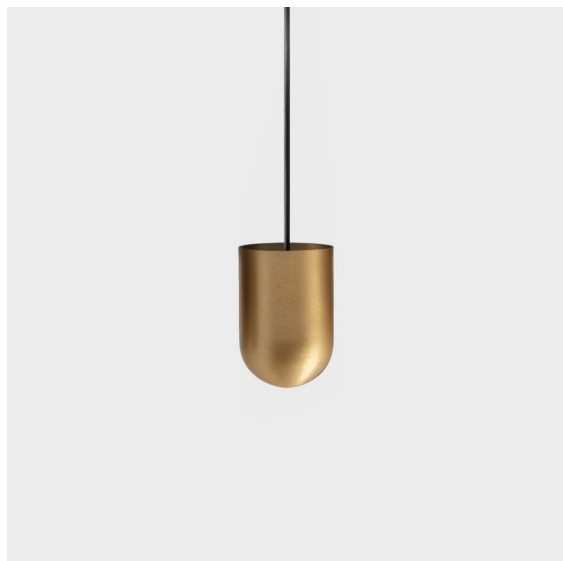

Datum
Klant
Project
Soort

Placebo Suspended Up 60 1x LED 2700K 1-10V DI Champagne Brushed Anodised

Specificaties

Materiaal	12620141
Type Lichtbron	LED
LED type	PLACEBO - TCI LED 12x 3030
LED technologie	Led-printplaat
CRI	Min. 90
Kleurtemperatuur	2700K
Levensduur	L80B20 bij 50.000 Uur
Lamp inbegrepen	Ja
Aantal Lichtbronnen	1
CIE-fluxcode	18 44 71 47 72
Binning (SDCM)	3
Lichtrichting	Omhoog
Ingangsspanning	230 V
Luminaire power (W)	9,0
Elektriciteitsklasse	I
IP-klasse	20
Gloeidraadtest (°C)	960
Protocol Voor Dimmen	1-10V
Binnen/Buiten	Binnen
Toepassing	Plafond
Montage	Gependeld
Verstelbaarheid	Not Applicable
Afstand tot Verlicht Voorwerp (m)	0,1
Primaire Kleur & Primaire Afwerking	Champagne, Geborsteld Geanodiseerd
Brutogewicht (g)	790,0
Lumenoutput per lampunit (lm)	608
Efficiëntie (lm/W)	67
UGR	17
Opmerking	<ul style="list-style-type: none"> • Glazen bol of buis niet inbegrepen • Langere hangkabel op verzoek (standaardlengte is 2 meter) • Lichtsterkte is afhankelijk van het gekozen glazen accessoire

Placebo is het toonbeeld van speelse keuzes voor open neerwaartse verlichting. Je ontdekt al snel de vele opties die erbij horen, zodat je nog meer keuzes krijgt. Verschillende vormen, formaten en kappen die voor jou ontworpen zijn, met alle kleurencombinaties daaraan toegevoegd. Alle speelse instrumenten om jouw creatieve visie om te toveren tot liefallige ritmes van pure vormen en licht.

TM30 & CRI Diagrammen

Lichtspreading & Stralingsdiagram

Diagrammen

Optische Accessoires

12623038 Glass Tube Up 46 Placebo White Matt

12623238 Glass Tube Up 130 Placebo White Matt

12625038 Glass Ball Up 90 Placebo White Matt

12625238 Glass Ball Up 155 Placebo White Matt

Decoratieve Accessoires

- 12628017 Shade Beanie Placebo Champagne Brushed
- 12628018 Shade Beanie Placebo Bronze Brushed
- 12628038 Shade Beanie Placebo Grey White Matt
- 12628083 Shade Beanie Placebo Black Matt