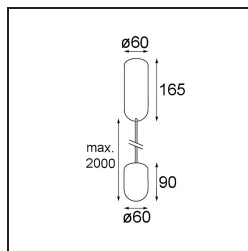

Datum
Klant
Project
Soort

Placebo Suspended Up 60 1x LED 2700K 1-10V DI Champagne Brushed Anodised

Specificaties

Materiaal	12620141
Type Lichtbron	LED
LED type	PLACEBO - TCI LED 12x 3030
LED technologie	Led-printplaat
CRI	Min. 90
Kleurtemperatuur	2700K
Levensduur	L80B20 bij 50.000 Uur
Lamp inbegrepen	Ja
Aantal Lichtbronnen	1
CIE-fluxcode	18 44 71 47 72
Binning (SDCM)	3
Lichtrichting	Omhoog
Ingangsspanning	230 V
Luminaire power (W)	9,0
Elektriciteitsklasse	I
IP-klasse	20
Gloeidraadtest (°C)	960
Protocol Voor Dimmen	1-10V
Binnen/Buiten	Binnen
Toepassing	Plafond
Montage	Gependeld
Verstelbaarheid	Not Applicable
Afstand tot Verlicht Voorwerp (m)	0,1
Primaire Kleur & Primaire Afwerking	Champagne, Geborsteld Geanodiseerd
Brutogewicht (g)	790,0
Lumenoutput per lampunit (lm)	608
Efficiëntie (lm/W)	67
UGR	17
Opmerking	<ul style="list-style-type: none"> • Glazen bol of buis niet inbegrepen • Langere hangkabel op verzoek (standaardlengte is 2 meter) • Lichtsterkte is afhankelijk van het gekozen glazen accessoire

TM30 & CRI Diagrammen

Lichtspreading & Stralingsdiagram

Diagrammen

Optische Accessoires

12623038 Glass Tube Up 46 Placebo White Matt

12623238 Glass Tube Up 130 Placebo White Matt

12625038 Glass Ball Up 90 Placebo White Matt