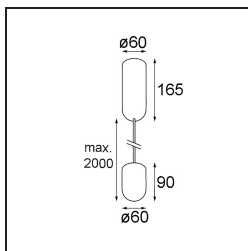

Specifications

Material	12620141
Tipo de fuente de luz	LED
Tipo de LED	PLACEBO - TCI LED 12x 3030
Tecnología LED	PCB LED
CRI	Min. 90
Temperatura del color	2700K
Vida Útil	L80B20 @50.000 horas
Lámpara Incluida	Sí
Número de fuentes de luz	1
Código de flujo CIE	18 44 71 47 72
Binning (SDCM)	3
Dirección de la luz	Indirecto
Voltaje de entrada	230V
Luminaire power (W)	9,0
Clasificación eléctrica	I
Clasificación del IP	20
Clasificación de hilo incandescente (°C)	960
Protocolo de regulación	1-10V
Interio/Exterior	Interior
Aplicación	Techo
Montaje	Suspendido
Ajustabilidad	Not Applicable
Distancia al objeto iluminado (m)	0,1
Color principal & Acabado principal	Champán, Anodizado cepillado
Peso bruto (g)	790,0
Flujo luminoso por lámpara (lm)	608
Eficacia (lm/W)	67
Índice de deslumbramiento	17
Remark	<ul style="list-style-type: none"> • Esfera vidrio o tubo no incluidos • Cable de suspensión más largo bajo pedido (la longitud estándar es de 2 metros) • El flujo luminoso depende de la elección del accesorio de vidrio.

TM30 & CRI diagram

Light distribution & beam diagram

Diagrams

Accesorios Opticos

12623038 Glass Tube Up 46 Placebo White Matt

12623238 Glass Tube Up 130 Placebo White Matt

12625038 Glass Ball Up 90 Placebo White Matt