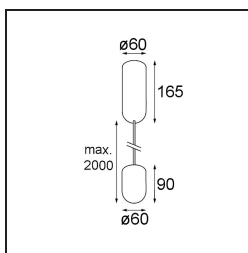

Placebo Suspended Up 60 1x LED 2700K 1-10V DI Champagne Brushed Anodised

Spezifikationen

Material	12620141
Typ der Lichtquelle	LED
LED Typ	PLACEBO - TCI LED 12x 3030
LED-Technologie	LED-Platine
CRI	Min. 90
Farbtemperatur	2700K
Lebensdauer	L80 B20 bei 50.000 Stunden
Leuchtmittel enthalten	Ja
Anzahl Lichtquellen	1
CIE-Fluxcode	18 44 71 47 72
Binning (SDCM)	3
Lichtrichtung	Aufwärts
Eingangsspannung	230 V
Luminaire power (W)	9,0
Schutzklasse	I
Schutzart	20
Glühdrahtprüfung (°C)	960
Dimmprotokoll	1-10V
Innen/Außen	Innen
Anwendung	Decke
Montage	Pendel
Verstellbarkeit	Not Applicable
Abstand zum beleuchteten Objekt (m)	0,1
Primärfarbe & Primäres Finish	Champagner, Gebürstet und Eloxiert
Bruttogewicht (g)	790,0
Lichtstrom pro Lampe (lm)	608
Effizienz (lm/W)	67
UGR	17
Bemerkung	<ul style="list-style-type: none"> • Glaskugel oder -zylinder nicht enthalten • Längere Aufhängung auf Anfrage (Standardlänge ist 2 Meter) • Lichtausbeute abhängig von der Wahl des Glaszubehörs

Spezifikationen

TM30 & CRI Diagramm

Lichtverteilung und Lichtverteilungskurve

Diagramm

Optisches Zubehör

12623038 Glass Tube Up 46 Placebo White Matt

12623238 Glass Tube Up 130 Placebo White Matt

12625038 Glass Ball Up 90 Placebo White Matt