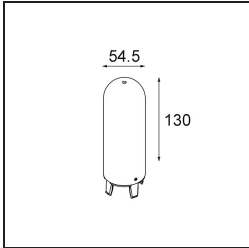

Date
Customer
Project
Type

Placebo Suspended Up 60 1x LED 2700K 1-10V DI Black Structure

Specifications

Material	12620132
Tipo de fuente de luz	LED
Tipo de LED	PLACEBO - TCI LED 12x 3030
Tecnología LED	PCB LED
CRI	Min. 90
Temperatura del color	2700K
Vida Útil	L80B20 @50.000 horas
Lámpara Incluida	Sí
Número de fuentes de luz	1
Código de flujo CIE	18 44 71 47 72
Binning (SDCM)	3
Dirección de la luz	Indirecto
Voltaje de entrada	230V
Luminaire power (W)	9,0
Clasificación eléctrica	I
Clasificación del IP	20
Clasificación de hilo incandescente (°C)	960
Protocolo de regulación	1-10V
Interio/Exterior	Interior
Aplicación	Techo
Montaje	Suspendido
Ajustabilidad	Not Applicable
Distancia al objeto iluminado (m)	0,1
Color principal & Acabado principal	Negro, Estructura
Peso bruto (g)	790,0
Flujo luminoso por lámpara (lm)	608
Eficacia (lm/W)	67
Índice de deslumbramiento	17
Remark	<ul style="list-style-type: none"> • Esfera vidrio o tubo no incluidos • Cable de suspensión más largo bajo pedido (la longitud estándar es de 2 metros) • El flujo luminoso depende de la elección del accesorio de vidrio.

TM30 & CRI diagram

Light distribution & beam diagram

Accesorios Opticos

12623038 Glass Tube Up 46 Placebo White Matt

12623238 Glass Tube Up 130 Placebo White Matt

12625038 Glass Ball Up 90 Placebo White Matt