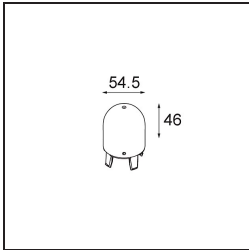

Date
Customer
Project
Type

Placebo Suspended Up 60 1x LED 2700K 1-10V DI Black Structure

Specifications

Material	12620132
Tipo de fuente de luz	LED
Tipo de LED	PLACEBO - TCI LED 12x 3030
Tecnología LED	PCB LED
CRI	Min. 90
Temperatura del color	2700K
Vida Útil	L80B20 @50.000 horas
Lámpara Incluida	Sí
Número de fuentes de luz	1
Código de flujo CIE	18 44 71 47 72
Binning (SDCM)	3
Dirección de la luz	Indirecto
Voltaje de entrada	230V
Luminaire power (W)	9,0
Clasificación eléctrica	I
Clasificación del IP	20
Clasificación de hilo incandescente (°C)	960
Protocolo de regulación	1-10V
Interio/Exterior	Interior
Aplicación	Techo
Montaje	Suspendido
Ajustabilidad	Not Applicable
Distancia al objeto iluminado (m)	0,1
Color principal & Acabado principal	Negro, Estructura
Peso bruto (g)	790,0
Flujo luminoso por lámpara (lm)	608
Eficacia (lm/W)	67
Índice de deslumbramiento	17
Remark	<ul style="list-style-type: none"> • Esfera vidrio o tubo no incluidos • Cable de suspensión más largo bajo pedido (la longitud estándar es de 2 metros) • El flujo luminoso depende de la elección del accesorio de vidrio.

TM30 & CRI diagram

Light distribution & beam diagram

Accesorios Opticos

12623038 Glass Tube Up 46 Placebo White Matt

12623238 Glass Tube Up 130 Placebo White Matt

12625038 Glass Ball Up 90 Placebo White Matt