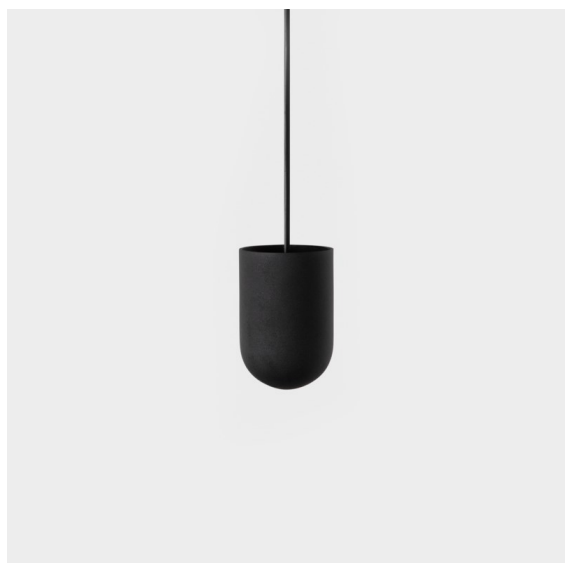

Date
Customer
Project
Type

Placebo Suspended Up 60 1x LED 2700K 1-10V DI Black Structure

Specifications

Material	12620132
Tipo de fuente de luz	LED
Tipo de LED	PLACEBO - TCI LED 12x 3030
Tecnología LED	PCB LED
CRI	Min. 90
Temperatura del color	2700K
Vida Útil	L80B20 @50.000 horas
Lámpara Incluida	Sí
Número de fuentes de luz	1
Código de flujo CIE	18 44 71 47 72
Binning (SDCM)	3
Dirección de la luz	Indirecto
Voltaje de entrada	230V
Luminaire power (W)	9,0
Clasificación eléctrica	I
Clasificación del IP	20
Clasificación de hilo incandescente (°C)	960
Protocolo de regulación	1-10V
Interio/Exterior	Interior
Aplicación	Techo
Montaje	Suspendido
Ajustabilidad	Not Applicable
Distancia al objeto iluminado (m)	0,1
Color principal & Acabado principal	Negro, Estructura
Peso bruto (g)	790,0
Flujo luminoso por lámpara (lm)	608
Eficacia (lm/W)	67
Índice de deslumbramiento	17
Remark	<ul style="list-style-type: none"> • Esfera vidrio o tubo no incluidos • Cable de suspensión más largo bajo pedido (la longitud estándar es de 2 metros) • El flujo luminoso depende de la elección del accesorio de vidrio.

Placebo es un paradigma de atractivas opciones en iluminación hacia arriba y hacia abajo. Pronto descubrirá las muchas variantes que ofrece, para ampliar aún más sus posibilidades. Formas, tamaños y tonos distintos creados para cubrir sus deseos, así como numerosas combinaciones de color. Todos ellos son instrumentos atractivos para transformar su visión creativa en bellos ritmos de luz y formas puras.

TM30 & CRI diagram

Light distribution & beam diagram

Accesorios Opticos

12623038 Glass Tube Up 46 Placebo White Matt

12623238 Glass Tube Up 130 Placebo White Matt

12625038 Glass Ball Up 90 Placebo White Matt

12625238 Glass Ball Up 155 Placebo White Matt

Accesorios Decorativo

- 12628017 Shade Beanie Placebo Champagne Brushed
- 12628018 Shade Beanie Placebo Bronze Brushed
- 12628038 Shade Beanie Placebo Grey White Matt
- 12628083 Shade Beanie Placebo Black Matt