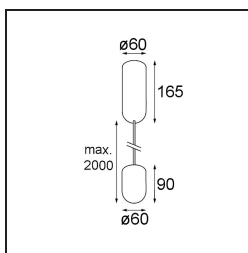

Date
Customer
Project
Type

Placebo Suspended Up 60 1x LED 2700K 1-10V DI Black Structure

Specifications

Material	12620132
Tipo de fuente de luz	LED
Tipo de LED	PLACEBO - TCI LED 12x 3030
Tecnología LED	PCB LED
CRI	Min. 90
Temperatura del color	2700K
Vida Útil	L80B20 @50.000 horas
Lámpara Incluida	Sí
Número de fuentes de luz	1
Código de flujo CIE	18 44 71 47 72
Binning (SDCM)	3
Dirección de la luz	Indirecto
Voltaje de entrada	230V
Luminaire power (W)	9,0
Clasificación eléctrica	I
Clasificación del IP	20
Clasificación de hilo incandescente (°C)	960
Protocolo de regulación	1-10V
Interio/Exterior	Interior
Aplicación	Techo
Montaje	Suspendido
Ajustabilidad	Not Applicable
Distancia al objeto iluminado (m)	0,1
Color principal & Acabado principal	Negro, Estructura
Peso bruto (g)	790,0
Flujo luminoso por lámpara (lm)	608
Eficacia (lm/W)	67
Índice de deslumbramiento	17
Remark	<ul style="list-style-type: none"> • Esfera vidrio o tubo no incluidos • Cable de suspensión más largo bajo pedido (la longitud estándar es de 2 metros) • El flujo luminoso depende de la elección del accesorio de vidrio.

TM30 & CRI diagram

Light distribution & beam diagram

Accesorios Opticos

12623038 Glass Tube Up 46 Placebo White Matt

12623238 Glass Tube Up 130 Placebo White Matt

12625038 Glass Ball Up 90 Placebo White Matt