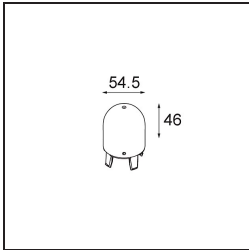

Placebo Suspended Up 60 1x LED 2700K 1-10V DI Black Structure

Spezifikationen

Material	12620132
Typ der Lichtquelle	LED
LED Typ	PLACEBO - TCI LED 12x 3030
LED-Technologie	LED-Platine
CRI	Min. 90
Farbtemperatur	2700K
Lebensdauer	L80 B20 bei 50.000 Stunden
Leuchtmittel enthalten	Ja
Anzahl Lichtquellen	1
CIE-Fluxcode	18 44 71 47 72
Binning (SDCM)	3
Lichtrichtung	Aufwärts
Eingangsspannung	230 V
Luminaire power (W)	9,0
Schutzklasse	I
Schutzart	20
Glühdrahtprüfung (°C)	960
Dimmprotokoll	1-10V
Innen/Außen	Innen
Anwendung	Decke
Montage	Pendel
Verstellbarkeit	Not Applicable
Abstand zum beleuchteten Objekt (m)	0,1
Primärfarbe & Primäres Finish	Schwarz, Strukturiert
Bruttogewicht (g)	790,0
Lichtstrom pro Lampe (lm)	608
Effizienz (lm/W)	67
UGR	17
Bemerkung	<ul style="list-style-type: none"> • Glaskugel oder -zylinder nicht enthalten • Längere Aufhängung auf Anfrage (Standardlänge ist 2 Meter) • Lichtausbeute abhängig von der Wahl des Glaszubehörs

Spezifikationen

TM30 & CRI Diagramm

Lichtverteilung und Lichtverteilungskurve

Diagramm

Optisches Zubehör

12623038 Glass Tube Up 46 Placebo White Matt

12623238 Glass Tube Up 130 Placebo White Matt

12625038 Glass Ball Up 90 Placebo White Matt