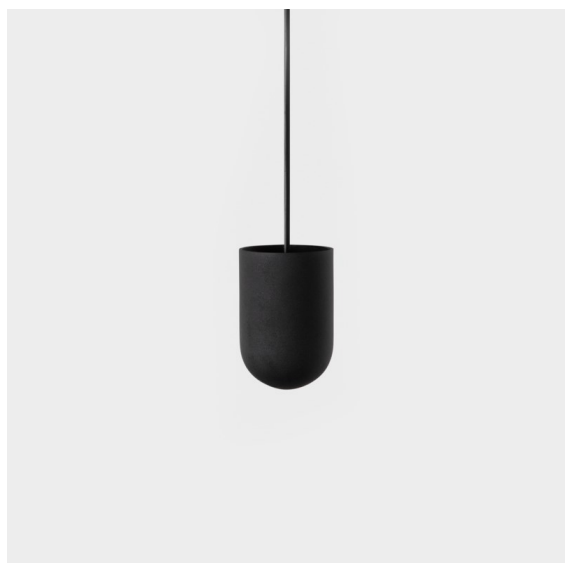

Placebo Suspended Up 60 1x LED 2700K 1-10V DI Black Structure

Spezifikationen

Material	12620132
Typ der Lichtquelle	LED
LED Typ	PLACEBO - TCI LED 12x 3030
LED-Technologie	LED-Platine
CRI	Min. 90
Farbtemperatur	2700K
Lebensdauer	L80 B20 bei 50.000 Stunden
Leuchtmittel enthalten	Ja
Anzahl Lichtquellen	1
CIE-Fluxcode	18 44 71 47 72
Binning (SDCM)	3
Lichtrichtung	Aufwärts
Eingangsspannung	230 V
Luminaire power (W)	9,0
Schutzklasse	I
Schutzart	20
Glühdrahtprüfung (°C)	960
Dimmprotokoll	1-10V
Innen/Außen	Innen
Anwendung	Decke
Montage	Pendel
Verstellbarkeit	Not Applicable
Abstand zum beleuchteten Objekt (m)	0,1
Primärfarbe & Primäres Finish	Schwarz, Strukturiert
Bruttogewicht (g)	790,0
Lichtstrom pro Lampe (lm)	608
Effizienz (lm/W)	67
UGR	17
Bemerkung	<ul style="list-style-type: none"> • Glaskugel oder -zylinder nicht enthalten • Längere Aufhängung auf Anfrage (Standardlänge ist 2 Meter) • Lichtausbeute abhängig von der Wahl des Glaszubehörs

Die Placebo ist ein Paradigma der spielerischen Wahl zwischen nach oben und nach unten gerichtetem Licht. Sie werden bald die zahlreichen Optionen dieser Leuchte entdecken, die Ihnen eine noch größere Auswahl ermöglichen. Verschiedene Formen, Größen und Schirme, speziell für Sie gemacht, und dann die verschiedenen Farbkombinationen. Alles spielerische Instrumente, mit denen Sie Ihre kreative Vision in schöne Rhythmen aus reinen Formen und Licht verwandeln können.

Spezifikationen

TM30 & CRI Diagramm

Lichtverteilung und Lichtverteilungskurve

Diagramm

Optisches Zubehör

12623038 Glass Tube Up 46 Placebo White Matt

12623238 Glass Tube Up 130 Placebo White Matt

12625038 Glass Ball Up 90 Placebo White Matt

12625238 Glass Ball Up 155 Placebo White Matt

Dekorative Zubehör

- 12628017 Shade Beanie Placebo Champagne Brushed
- 12628018 Shade Beanie Placebo Bronze Brushed
- 12628038 Shade Beanie Placebo Grey White Matt
- 12628083 Shade Beanie Placebo Black Matt