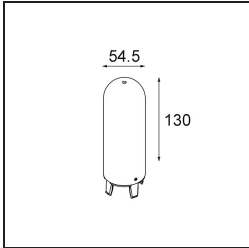

Placebo Suspended Up 60 1x LED 2700K 1-10V DI Black Structure

Spezifikationen

Material	12620132
Typ der Lichtquelle	LED
LED Typ	PLACEBO - TCI LED 12x 3030
LED-Technologie	LED-Platine
CRI	Min. 90
Farbtemperatur	2700K
Lebensdauer	L80 B20 bei 50.000 Stunden
Leuchtmittel enthalten	Ja
Anzahl Lichtquellen	1
CIE-Fluxcode	18 44 71 47 72
Binning (SDCM)	3
Lichtrichtung	Aufwärts
Eingangsspannung	230 V
Luminaire power (W)	9,0
Schutzklasse	I
Schutzart	20
Glühdrahtprüfung (°C)	960
Dimmprotokoll	1-10V
Innen/Außen	Innen
Anwendung	Decke
Montage	Pendel
Verstellbarkeit	Not Applicable
Abstand zum beleuchteten Objekt (m)	0,1
Primärfarbe & Primäres Finish	Schwarz, Strukturiert
Bruttogewicht (g)	790,0
Lichtstrom pro Lampe (lm)	608
Effizienz (lm/W)	67
UGR	17
Bemerkung	<ul style="list-style-type: none"> • Glaskugel oder -zylinder nicht enthalten • Längere Aufhängung auf Anfrage (Standardlänge ist 2 Meter) • Lichtausbeute abhängig von der Wahl des Glaszubehörs

Spezifikationen

TM30 & CRI Diagramm

Lichtverteilung und Lichtverteilungskurve

Diagramm

Optisches Zubehör

12623038 Glass Tube Up 46 Placebo White Matt

12623238 Glass Tube Up 130 Placebo White Matt

12625038 Glass Ball Up 90 Placebo White Matt