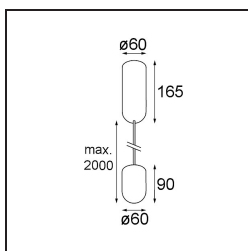

Placebo Suspended Up 60 1x LED 2700K 1-10V DI Black Structure

Spezifikationen

Material	12620132
Typ der Lichtquelle	LED
LED Typ	PLACEBO - TCI LED 12x 3030
LED-Technologie	LED-Platine
CRI	Min. 90
Farbtemperatur	2700K
Lebensdauer	L80 B20 bei 50.000 Stunden
Leuchtmittel enthalten	Ja
Anzahl Lichtquellen	1
CIE-Fluxcode	18 44 71 47 72
Binning (SDCM)	3
Lichtrichtung	Aufwärts
Eingangsspannung	230 V
Luminaire power (W)	9,0
Schutzklasse	I
Schutzart	20
Glühdrahtprüfung (°C)	960
Dimmprotokoll	1-10V
Innen/Außen	Innen
Anwendung	Decke
Montage	Pendel
Verstellbarkeit	Not Applicable
Abstand zum beleuchteten Objekt (m)	0,1
Primärfarbe & Primäres Finish	Schwarz, Strukturiert
Bruttogewicht (g)	790,0
Lichtstrom pro Lampe (lm)	608
Effizienz (lm/W)	67
UGR	17
Bemerkung	<ul style="list-style-type: none"> • Glaskugel oder -zylinder nicht enthalten • Längere Aufhängung auf Anfrage (Standardlänge ist 2 Meter) • Lichtausbeute abhängig von der Wahl des Glaszubehörs

Spezifikationen

TM30 & CRI Diagramm

Lichtverteilung und Lichtverteilungskurve

Diagramm

Optisches Zubehör

12623038 Glass Tube Up 46 Placebo White Matt

12623238 Glass Tube Up 130 Placebo White Matt

12625038 Glass Ball Up 90 Placebo White Matt