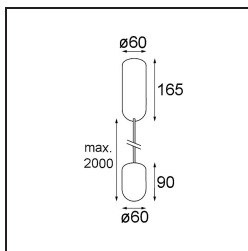

Datum

Klant

Project

Soort

Placebo Suspended Up 60 1x LED 2700K 1-10V DI White Structure

Specificaties

Materiaal	12620109
Type Lichtbron	LED
LED type	PLACEBO - TCI LED 12x 3030
LED technologie	Led-printplaat
CRI	Min. 90
Kleurtemperatuur	2700K
Levensduur	L80B20 bij 50.000 Uur
Lamp inbegrepen	Ja
Aantal Lichtbronnen	1
CIE-fluxcode	18 44 71 47 72
Binning (SDCM)	3
Lichtrichting	Omhoog
Ingangsspanning	230 V
Luminaire power (W)	9,0
Elektriciteitsklasse	I
IP-klasse	20
Gloeidraadtest (°C)	960
Protocol Voor Dimmen	1-10V
Binnen/Buiten	Binnen
Toepassing	Plafond
Montage	Gependeld
Verstelbaarheid	Not Applicable
Afstand tot Verlicht Voorwerp (m)	0,1
Primaire Kleur & Primaire Afwerking	Wit, Structuur
Brutogewicht (g)	790,0
Lumenoutput per lampunit (lm)	608
Efficiëntie (lm/W)	67
UGR	17
Opmerking	<ul style="list-style-type: none"> • Glazen bol of buis niet inbegrepen • Langere hangkabel op verzoek (standaardlengte is 2 meter) • Lichtsterkte is afhankelijk van het gekozen glazen accessoire

TM30 & CRI Diagrammen

Lichtspreading & Stralingsdiagram

Diagrammen

Optische Accessoires

12623038 Glass Tube Up 46 Placebo White Matt

12623238 Glass Tube Up 130 Placebo White Matt

12625038 Glass Ball Up 90 Placebo White Matt