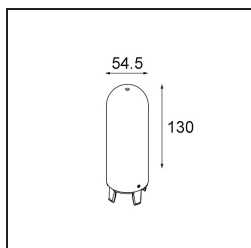

Date
Client
Projet
Type

Placebo Suspended Up 60 1x LED 2700K 1-10V DI White Structure

Caractéristiques

Matériaux	12620109
Type de Source Lumineuse	LED
Type de LED	PLACEBO - TCI LED 12x 3030
Technologie LED	PCB de LED
CRI	Min. 90
Température de Couleur	2700K
Durée de Vie	L80B20 à 50 000 heures
Ampoule incluse	Oui
Nombre de Sources Lumineuses	1
Code de flux CIE	18 44 71 47 72
Groupe (SDCM)	3
Direction de la Lumière	Haut
Tension d'Entrée	230 V
Luminaire power (W)	9,0
Classe Électrique	I
Indice de protection IP	20
Essai au fil incandescent (°C)	960
Protocole de Variation	1-10 V
Intérieur/extérieur	Intérieur
Application	Plafond
Montage	Suspendu
Ajustabilité	Not Applicable
Distance avec l'Objet Éclairé (m)	0,1
Couleur Principale & Finition Principale	Blanc, Structure
Poids brut (g)	790,0
Flux lumineux par lampe (lm)	608
Efficacité (lm/W)	67
UGR	17
Commentaire	<ul style="list-style-type: none"> • Sphère ou tube en verre non inclus. • Câble de suspension plus long sur demande (la longueur standard est de 2 mètres) • Le flux lumineux dépend du choix de l'accessoire en verre.

TM30 & CRI diagrammes

Distribution de Lumière & Schéma de Faisceau

Accessoires d'Eclairage optiques

12623038 Glass Tube Up 46 Placebo White Matt

12623238 Glass Tube Up 130 Placebo White Matt

12625038 Glass Ball Up 90 Placebo White Matt