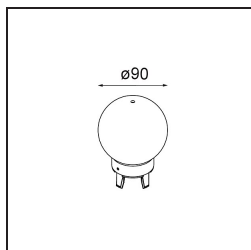

Date
Client
Projet
Type

Placebo Suspended Up 60 1x LED 2700K 1-10V DI White Structure

Caractéristiques

Matériaux	12620109
Type de Source Lumineuse	LED
Type de LED	PLACEBO - TCI LED 12x 3030
Technologie LED	PCB de LED
CRI	Min. 90
Température de Couleur	2700K
Durée de Vie	L80B20 à 50 000 heures
Ampoule incluse	Oui
Nombre de Sources Lumineuses	1
Code de flux CIE	18 44 71 47 72
Groupe (SDCM)	3
Direction de la Lumière	Haut
Tension d'Entrée	230 V
Luminaire power (W)	9,0
Classe Électrique	I
Indice de protection IP	20
Essai au fil incandescent (°C)	960
Protocole de Variation	1-10 V
Intérieur/extérieur	Intérieur
Application	Plafond
Montage	Suspendu
Ajustabilité	Not Applicable
Distance avec l'Objet Éclairé (m)	0,1
Couleur Principale & Finition Principale	Blanc, Structure
Poids brut (g)	790,0
Flux lumineux par lampe (lm)	608
Efficacité (lm/W)	67
UGR	17
Commentaire	<ul style="list-style-type: none"> • Sphère ou tube en verre non inclus. • Câble de suspension plus long sur demande (la longueur standard est de 2 mètres) • Le flux lumineux dépend du choix de l'accessoire en verre.

TM30 & CRI diagrammes

Distribution de Lumière & Schéma de Faisceau

Accessoires d'Eclairage optiques

12623038 Glass Tube Up 46 Placebo White Matt

12623238 Glass Tube Up 130 Placebo White Matt

12625038 Glass Ball Up 90 Placebo White Matt