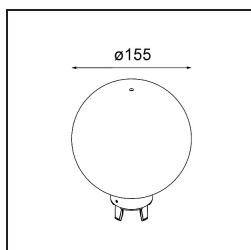

Date
Client
Projet
Type

Placebo Suspended Up 60 1x LED 2700K 1-10V DI White Structure

Caractéristiques

Matériaux	12620109
Type de Source Lumineuse	LED
Type de LED	PLACEBO - TCI LED 12x 3030
Technologie LED	PCB de LED
CRI	Min. 90
Température de Couleur	2700K
Durée de Vie	L80B20 à 50 000 heures
Ampoule incluse	Oui
Nombre de Sources Lumineuses	1
Code de flux CIE	18 44 71 47 72
Groupe (SDCM)	3
Direction de la Lumière	Haut
Tension d'Entrée	230 V
Luminaire power (W)	9,0
Classe Électrique	I
Indice de protection IP	20
Essai au fil incandescent (°C)	960
Protocole de Variation	1-10 V
Intérieur/extérieur	Intérieur
Application	Plafond
Montage	Suspendu
Ajustabilité	Not Applicable
Distance avec l'Objet Éclairé (m)	0,1
Couleur Principale & Finition Principale	Blanc, Structure
Poids brut (g)	790,0
Flux lumineux par lampe (lm)	608
Efficacité (lm/W)	67
UGR	17
Commentaire	<ul style="list-style-type: none"> • Sphère ou tube en verre non inclus. • Câble de suspension plus long sur demande (la longueur standard est de 2 mètres) • Le flux lumineux dépend du choix de l'accessoire en verre.

TM30 & CRI diagrammes

Distribution de Lumière & Schéma de Faisceau

Accessoires d'Eclairage optiques

12623038 Glass Tube Up 46 Placebo White Matt

12623238 Glass Tube Up 130 Placebo White Matt

12625038 Glass Ball Up 90 Placebo White Matt