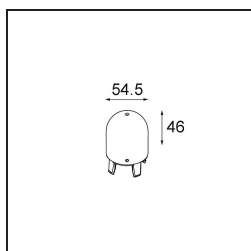

Date
Client
Projet
Type

Placebo Suspended Up 60 1x LED 2700K 1-10V DI White Structure

Caractéristiques

Matériaux	12620109
Type de Source Lumineuse	LED
Type de LED	PLACEBO - TCI LED 12x 3030
Technologie LED	PCB de LED
CRI	Min. 90
Température de Couleur	2700K
Durée de Vie	L80B20 à 50 000 heures
Ampoule incluse	Oui
Nombre de Sources Lumineuses	1
Code de flux CIE	18 44 71 47 72
Groupe (SDCM)	3
Direction de la Lumière	Haut
Tension d'Entrée	230 V
Luminaire power (W)	9,0
Classe Électrique	I
Indice de protection IP	20
Essai au fil incandescent (°C)	960
Protocole de Variation	1-10 V
Intérieur/extérieur	Intérieur
Application	Plafond
Montage	Suspendu
Ajustabilité	Not Applicable
Distance avec l'Objet Éclairé (m)	0,1
Couleur Principale & Finition Principale	Blanc, Structure
Poids brut (g)	790,0
Flux lumineux par lampe (lm)	608
Efficacité (lm/W)	67
UGR	17
Commentaire	<ul style="list-style-type: none"> • Sphère ou tube en verre non inclus. • Câble de suspension plus long sur demande (la longueur standard est de 2 mètres) • Le flux lumineux dépend du choix de l'accessoire en verre.

TM30 & CRI diagrammes

Distribution de Lumière & Schéma de Faisceau

Accessoires d'Eclairage optiques

12623038 Glass Tube Up 46 Placebo White Matt

12623238 Glass Tube Up 130 Placebo White Matt

12625038 Glass Ball Up 90 Placebo White Matt