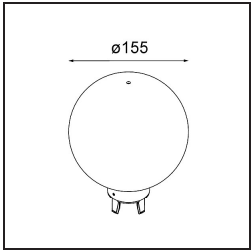

Date
Customer
Project
Type

Placebo Suspended Up 60 1x LED 2700K 1-10V DI White Structure

Specifications

Material	12620109
Tipo de fuente de luz	LED
Tipo de LED	PLACEBO - TCI LED 12x 3030
Tecnología LED	PCB LED
CRI	Min. 90
Temperatura del color	2700K
Vida Útil	L80B20 @50.000 horas
Lámpara Incluida	Sí
Número de fuentes de luz	1
Código de flujo CIE	18 44 71 47 72
Binning (SDCM)	3
Dirección de la luz	Indirecto
Voltaje de entrada	230V
Luminaire power (W)	9,0
Clasificación eléctrica	I
Clasificación del IP	20
Clasificación de hilo incandescente (°C)	960
Protocolo de regulación	1-10V
Interio/Exterior	Interior
Aplicación	Techo
Montaje	Suspendido
Ajustabilidad	Not Applicable
Distancia al objeto iluminado (m)	0,1
Color principal & Acabado principal	Blanco, Estructura
Peso bruto (g)	790,0
Flujo luminoso por lámpara (lm)	608
Eficacia (lm/W)	67
Índice de deslumbramiento	17
Remark	<ul style="list-style-type: none"> • Esfera vidrio o tubo no incluidos • Cable de suspensión más largo bajo pedido (la longitud estándar es de 2 metros) • El flujo luminoso depende de la elección del accesorio de vidrio.

TM30 & CRI diagram

Light distribution & beam diagram

Diagrams

Accesorios Opticos

12623038 Glass Tube Up 46 Placebo White Matt

12623238 Glass Tube Up 130 Placebo White Matt

12625038 Glass Ball Up 90 Placebo White Matt