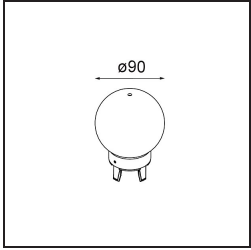

Date
Customer
Project
Type

Placebo Suspended Up 60 1x LED 2700K 1-10V DI White Structure

Specifications

Material	12620109
Tipo de fuente de luz	LED
Tipo de LED	PLACEBO - TCI LED 12x 3030
Tecnología LED	PCB LED
CRI	Min. 90
Temperatura del color	2700K
Vida Útil	L80B20 @50.000 horas
Lámpara Incluida	Sí
Número de fuentes de luz	1
Código de flujo CIE	18 44 71 47 72
Binning (SDCM)	3
Dirección de la luz	Indirecto
Voltaje de entrada	230V
Luminaire power (W)	9,0
Clasificación eléctrica	I
Clasificación del IP	20
Clasificación de hilo incandescente (°C)	960
Protocolo de regulación	1-10V
Interio/Exterior	Interior
Aplicación	Techo
Montaje	Suspendido
Ajustabilidad	Not Applicable
Distancia al objeto iluminado (m)	0,1
Color principal & Acabado principal	Blanco, Estructura
Peso bruto (g)	790,0
Flujo luminoso por lámpara (lm)	608
Eficacia (lm/W)	67
Índice de deslumbramiento	17
Remark	<ul style="list-style-type: none"> • Esfera vidrio o tubo no incluidos • Cable de suspensión más largo bajo pedido (la longitud estándar es de 2 metros) • El flujo luminoso depende de la elección del accesorio de vidrio.

TM30 & CRI diagram

Light distribution & beam diagram

Diagrams

Accesorios Opticos

12623038 Glass Tube Up 46 Placebo White Matt

12623238 Glass Tube Up 130 Placebo White Matt

12625038 Glass Ball Up 90 Placebo White Matt