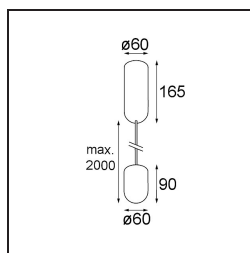

Date
Customer
Project
Type

Placebo Suspended Up 60 1x LED 2700K 1-10V DI White Structure

Specifications

Material	12620109
Tipo de fuente de luz	LED
Tipo de LED	PLACEBO - TCI LED 12x 3030
Tecnología LED	PCB LED
CRI	Min. 90
Temperatura del color	2700K
Vida Útil	L80B20 @50.000 horas
Lámpara Incluida	Sí
Número de fuentes de luz	1
Código de flujo CIE	18 44 71 47 72
Binning (SDCM)	3
Dirección de la luz	Indirecto
Voltaje de entrada	230V
Luminaire power (W)	9,0
Clasificación eléctrica	I
Clasificación del IP	20
Clasificación de hilo incandescente (°C)	960
Protocolo de regulación	1-10V
Interio/Exterior	Interior
Aplicación	Techo
Montaje	Suspendido
Ajustabilidad	Not Applicable
Distancia al objeto iluminado (m)	0,1
Color principal & Acabado principal	Blanco, Estructura
Peso bruto (g)	790,0
Flujo luminoso por lámpara (lm)	608
Eficacia (lm/W)	67
Índice de deslumbramiento	17
Remark	<ul style="list-style-type: none"> • Esfera vidrio o tubo no incluidos • Cable de suspensión más largo bajo pedido (la longitud estándar es de 2 metros) • El flujo luminoso depende de la elección del accesorio de vidrio.

TM30 & CRI diagram

Light distribution & beam diagram

Diagrams

Accesorios Opticos

12623038 Glass Tube Up 46 Placebo White Matt

12623238 Glass Tube Up 130 Placebo White Matt

12625038 Glass Ball Up 90 Placebo White Matt