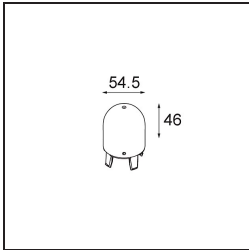

Datum
Kunde
Projekt
Art

Placebo Suspended Up 60 1x LED 2700K 1-10V DI White Structure

Spezifikationen

Material	12620109
Typ der Lichtquelle	LED
LED Typ	PLACEBO - TCI LED 12x 3030
LED-Technologie	LED-Platine
CRI	Min. 90
Farbtemperatur	2700K
Lebensdauer	L80 B20 bei 50.000 Stunden
Leuchtmittel enthalten	Ja
Anzahl Lichtquellen	1
CIE-Fluxcode	18 44 71 47 72
Binning (SDCM)	3
Lichtrichtung	Aufwärts
Eingangsspannung	230 V
Luminaire power (W)	9,0
Schutzklasse	I
Schutzart	20
Glühdrahtprüfung (°C)	960
Dimmprotokoll	1-10V
Innen/Außen	Innen
Anwendung	Decke
Montage	Pendel
Verstellbarkeit	Not Applicable
Abstand zum beleuchteten Objekt (m)	0,1
Primärfarbe & Primäres Finish	Weiß, Strukturiert
Bruttogewicht (g)	790,0
Lichtstrom pro Lampe (lm)	608
Effizienz (lm/W)	67
UGR	17
Bemerkung	<ul style="list-style-type: none"> • Glaskugel oder -zylinder nicht enthalten • Längere Aufhängung auf Anfrage (Standardlänge ist 2 Meter) • Lichtausbeute abhängig von der Wahl des Glaszubehörs

TM30 & CRI Diagramm

Lichtverteilung und Lichtverteilungskurve

Diagramm

Optisches Zubehör

12623038 Glass Tube Up 46 Placebo White Matt

12623238 Glass Tube Up 130 Placebo White Matt

12625038 Glass Ball Up 90 Placebo White Matt