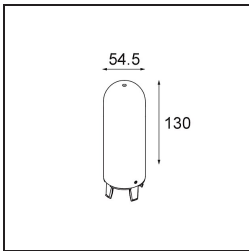

Datum
Kunde
Projekt
Art

Placebo Suspended Up 60 1x LED 2700K 1-10V DI White Structure

Spezifikationen

Material	12620109
Typ der Lichtquelle	LED
LED Typ	PLACEBO - TCI LED 12x 3030
LED-Technologie	LED-Platine
CRI	Min. 90
Farbtemperatur	2700K
Lebensdauer	L80 B20 bei 50.000 Stunden
Leuchtmittel enthalten	Ja
Anzahl Lichtquellen	1
CIE-Fluxcode	18 44 71 47 72
Binning (SDCM)	3
Lichtrichtung	Aufwärts
Eingangsspannung	230 V
Luminaire power (W)	9,0
Schutzklasse	I
Schutzart	20
Glühdrahtprüfung (°C)	960
Dimmprotokoll	1-10V
Innen/Außen	Innen
Anwendung	Decke
Montage	Pendel
Verstellbarkeit	Not Applicable
Abstand zum beleuchteten Objekt (m)	0,1
Primärfarbe & Primäres Finish	Weiß, Strukturiert
Bruttogewicht (g)	790,0
Lichtstrom pro Lampe (lm)	608
Effizienz (lm/W)	67
UGR	17
Bemerkung	<ul style="list-style-type: none"> • Glaskugel oder -zylinder nicht enthalten • Längere Aufhängung auf Anfrage (Standardlänge ist 2 Meter) • Lichtausbeute abhängig von der Wahl des Glaszubehörs

TM30 & CRI Diagramm

Lichtverteilung und Lichtverteilungskurve

Diagramm

Optisches Zubehör

12623038 Glass Tube Up 46 Placebo White Matt

12623238 Glass Tube Up 130 Placebo White Matt

12625038 Glass Ball Up 90 Placebo White Matt