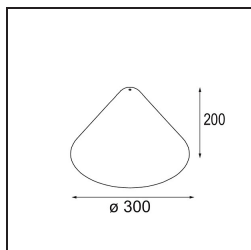

- **12629017** Shade Douli Placebo Champagne Brushed
- **12629018** Shade Douli Placebo Bronze Brushed
- **12629038** Shade Douli Placebo Grey White Matt
- **12629083** Shade Douli Placebo Black Matt

■ Kies een vereist accessoire