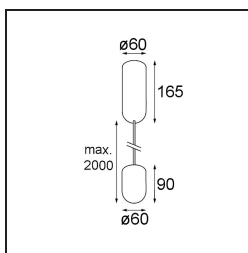

Datum
Klant
Project
Soort

Placebo Suspended Up 60 1x LED 2700K Trailing Edge DI Silver Bronze Brushed Anodised

Specificaties

Materiaal	12620084
Type Lichtbron	LED
LED type	PLACEBO - TCI LED 12x 3030
LED technologie	Led-printplaat
CRI	Min. 90
Kleurtemperatuur	2700K
Levensduur	L80B20 bij 50.000 Uur
Lamp inbegrepen	Ja
Aantal Lichtbronnen	1
CIE-fluxcode	18 44 71 47 72
Binning (SDCM)	3
Lichtrichting	Omhoog
Ingangsspanning	230 V
Luminaire power (W)	9,0
Elektriciteitsklasse	I
IP-klasse	20
Gloeidraadtest (°C)	960
Protocol Voor Dimmen	Trailing-Edge
Binnen/Buiten	Binnen
Toepassing	Plafond
Montage	Gependeld
Verstelbaarheid	Not Applicable
Afstand tot Verlicht Voorwerp (m)	0,1
Primaire Kleur & Primaire Afwerking	Zilverbrons, Geborsteld Geanodiseerd
Brutogewicht (g)	790,0
Lumenoutput per lampunit (lm)	608
Efficiëntie (lm/W)	67
UGR	17
Opmerking	<ul style="list-style-type: none"> • Glazen bol of buis niet inbegrepen • Langere hangkabel op verzoek (standaardlengte is 2 meter) • Lichtsterkte is afhankelijk van het gekozen glazen accessoire

TM30 & CRI Diagrammen

Lichtspreading & Stralingsdiagram

Diagrammen

Optische Accessoires

12623038 Glass Tube Up 46 Placebo White Matt

12623238 Glass Tube Up 130 Placebo White Matt

12625038 Glass Ball Up 90 Placebo White Matt