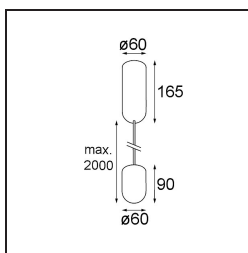

### Specificaties

Materiaal	12620084
Type Lichtbron	LED
LED type	PLACEBO - TCI LED 12x 3030
LED technologie	Led-printplaat
CRI	Min. 90
Kleurtemperatuur	2700K
Levensduur	L80B20 bij 50.000 Uur
Lamp inbegrepen	Ja
Aantal Lichtbronnen	1
CIE-fluxcode	18 44 71 47 72
Binning (SDCM)	3
Lichtrichting	Omhoog
Ingangsspanning	230 V
Luminaire power (W)	9,0
Elektriciteitsklasse	I
IP-klasse	20
Gloeidraadtest (°C)	960
Protocol Voor Dimmen	Trailing-Edge
Binnen/Buiten	Binnen
Toepassing	Plafond
Montage	Gependeld
Verstelbaarheid	Not Applicable
Afstand tot Verlicht Voorwerp (m)	0,1
Primaire Kleur & Primaire Afwerking	Zilverbrons, Geborsteld Geanodiseerd
Brutogewicht (g)	790,0
Lumenoutput per lampunit (lm)	608
Efficiëntie (lm/W)	67
UGR	17
Opmerking	<ul style="list-style-type: none"> <li>• Glazen bol of buis niet inbegrepen</li> <li>• Langere hangkabel op verzoek (standaardlengte is 2 meter)</li> <li>• Lichtsterkte is afhankelijk van het gekozen glazen accessoire</li> </ul>