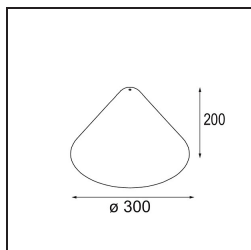

- **12629017** Shade Douli Placebo Champagne Brushed
- **12629018** Shade Douli Placebo Bronze Brushed
- **12629038** Shade Douli Placebo Grey White Matt
- **12629083** Shade Douli Placebo Black Matt

Choose a required accessory