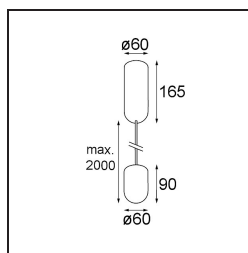

Specifications

Materiale	12620084
Tipo di Sorgente	LED
Tipologia LED	PLACEBO - TCI LED 12x 3030
Tecnologie LED	LED PCB
CRI	Min. 90
Temperatura di colore della luce	2700K
Vita utile	L80B20 @50.000 ore
Lampadina inclusa	Sì
Numero di fonte luminosa	1
Codice di flusso CIE	18 44 71 47 72
Binning (SDCM)	3
Direzione della luce	Indiretta
Volt in ingresso	230V
Luminaire power (W)	9,0
Classificazione elettrica	I
Grado IP	20
Test filo a caldo (°C)	960
Protocollo di regolazione (Dimmer)	Taglio di fase
Interno/Esterno	Interno
Applicazione	Soffitto
Montaggio	Sospeso
Orientabilità	Not Applicable
Distanza dall'oggetto illuminato (m)	0,1
Colore primario & Finitura primaria	Argento Bronzo, Anodizzata Spazzolata
Peso lordo (g)	790,0
Flusso luminoso per lampade (lm)	608
Efficienza (lm/W)	67
Livello abbagliamento	17
Remark	<ul style="list-style-type: none"> • Sfera di vetro o tubo non inclusi • Cavo di sospensione più lungo su richiesta (la lunghezza standard è di 2 metri) • Il flusso luminoso dipende dalla scelta dell'accessorio in vetro

TM30 & CRI diagram

Light distribution & beam diagram

Diagrams

Accessorio Ottico

12623038 Glass Tube Up 46 Placebo White Matt

12623238 Glass Tube Up 130 Placebo White Matt

12625038 Glass Ball Up 90 Placebo White Matt