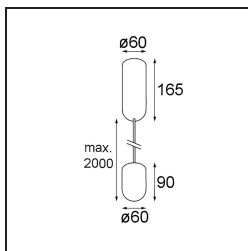

| |
|----------|
| Date |
| Customer |
| Project |
| Type |

Placebo Suspended Up 60 1x LED 2700K Trailing Edge DI Silver Bronze Brushed Anodised

Specifications

| | |
|--------------------------------------|--|
| Materiale | 12620084 |
| Tipo di Sorgente | LED |
| Tipologia LED | PLACEBO - TCI LED 12x 3030 |
| Tecnologie LED | LED PCB |
| CRI | Min. 90 |
| Temperatura di colore della luce | 2700K |
| Vita utile | L80B20 @50.000 ore |
| Lampadina inclusa | Sì |
| Numero di fonte luminosa | 1 |
| Codice di flusso CIE | 18 44 71 47 72 |
| Binning (SDCM) | 3 |
| Direzione della luce | Indiretta |
| Volt in ingresso | 230V |
| Luminaire power (W) | 9,0 |
| Classificazione elettrica | I |
| Grado IP | 20 |
| Test filo a caldo (°C) | 960 |
| Protocollo di regolazione (Dimmer) | Taglio di fase |
| Interno/Esterno | Interno |
| Applicazione | Soffitto |
| Montaggio | Sospeso |
| Orientabilità | Not Applicable |
| Distanza dall'oggetto illuminato (m) | 0,1 |
| Colore primario & Finitura primaria | Argento Bronzo, Anodizzata Spazzolata |
| Peso lordo (g) | 790,0 |
| Flusso luminoso per lampade (lm) | 608 |
| Efficienza (lm/W) | 67 |
| Livello abbagliamento | 17 |
| Remark | <ul style="list-style-type: none"> • Sfera di vetro o tubo non inclusi • Cavo di sospensione più lungo su richiesta (la lunghezza standard è di 2 metri) • Il flusso luminoso dipende dalla scelta dell'accessorio in vetro |

TM30 & CRI diagram

Light distribution & beam diagram

Diagrams

Accessorio Ottico

12623038 Glass Tube Up 46 Placebo White Matt

12623238 Glass Tube Up 130 Placebo White Matt

12625038 Glass Ball Up 90 Placebo White Matt