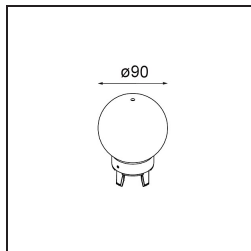

Caractéristiques

Matériaux	12620084
Type de Source Lumineuse	LED
Type de LED	PLACEBO - TCI LED 12x 3030
Technologie LED	PCB de LED
CRI	Min. 90
Température de Couleur	2700K
Durée de Vie	L80B20 à 50 000 heures
Ampoule incluse	Oui
Nombre de Sources Lumineuses	1
Code de flux CIE	18 44 71 47 72
Groupe (SDCM)	3
Direction de la Lumière	Haut
Tension d'Entrée	230 V
Luminaire power (W)	9,0
Classe Électrique	I
Indice de protection IP	20
Essai au fil incandescent (°C)	960
Protocole de Variation	Coupe en Fin de Phase
Intérieur/extérieur	Intérieur
Application	Plafond
Montage	Suspendu
Ajustabilité	Not Applicable
Distance avec l'Objet Éclairé (m)	0,1
Couleur Principale & Finition Principale	Bronze Argenté, Anodisé Brossé
Poids brut (g)	790,0
Flux lumineux par lampe (lm)	608
Efficacité (lm/W)	67
UGR	17
Commentaire	<ul style="list-style-type: none"> • Sphère ou tube en verre non inclus. • Câble de suspension plus long sur demande (la longueur standard est de 2 mètres) • Le flux lumineux dépend du choix de l'accessoire en verre.

TM30 & CRI diagrammes

Distribution de Lumière & Schéma de Faisceau

Accessoires d'Eclairage optiques

12623038 Glass Tube Up 46 Placebo White Matt

12623238 Glass Tube Up 130 Placebo White Matt

12625038 Glass Ball Up 90 Placebo White Matt