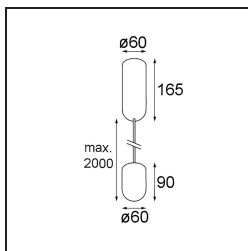

### Caractéristiques

Matériaux	12620084
Type de Source Lumineuse	LED
Type de LED	PLACEBO - TCI LED 12x 3030
Technologie LED	PCB de LED
CRI	Min. 90
Température de Couleur	2700K
Durée de Vie	L80B20 à 50 000 heures
Ampoule incluse	Oui
Nombre de Sources Lumineuses	1
Code de flux CIE	18 44 71 47 72
Groupe (SDCM)	3
Direction de la Lumière	Haut
Tension d'Entrée	230 V
Luminaire power (W)	9,0
Classe Électrique	I
Indice de protection IP	20
Essai au fil incandescent (°C)	960
Protocole de Variation	Coupe en Fin de Phase
Intérieur/extérieur	Intérieur
Application	Plafond
Montage	Suspendu
Ajustabilité	Not Applicable
Distance avec l'Objet Éclairé (m)	0,1
Couleur Principale & Finition Principale	Bronze Argenté, Anodisé Brossé
Poids brut (g)	790,0
Flux lumineux par lampe (lm)	608
Efficacité (lm/W)	67
UGR	17
Commentaire	<ul style="list-style-type: none"> <li>• Sphère ou tube en verre non inclus.</li> <li>• Câble de suspension plus long sur demande (la longueur standard est de 2 mètres)</li> <li>• Le flux lumineux dépend du choix de l'accessoire en verre.</li> </ul>