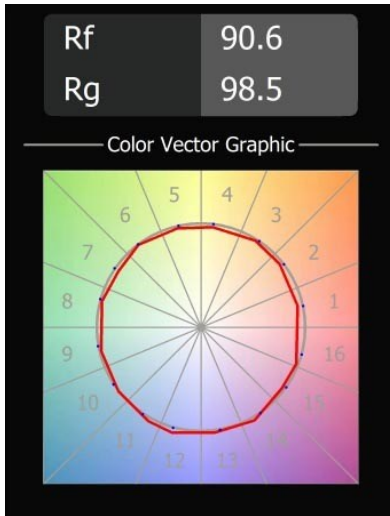

TM30 & CRI diagrammes