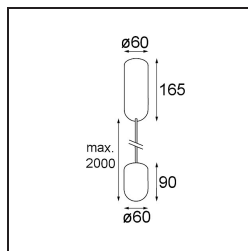

Caractéristiques

Matériaux	12620084
Type de Source Lumineuse	LED
Type de LED	PLACEBO - TCI LED 12x 3030
Technologie LED	PCB de LED
CRI	Min. 90
Température de Couleur	2700K
Durée de Vie	L80B20 à 50 000 heures
Ampoule incluse	Oui
Nombre de Sources Lumineuses	1
Code de flux CIE	18 44 71 47 72
Groupe (SDCM)	3
Direction de la Lumière	Haut
Tension d'Entrée	230 V
Luminaire power (W)	9,0
Classe Électrique	I
Indice de protection IP	20
Essai au fil incandescent (°C)	960
Protocole de Variation	Coupe en Fin de Phase
Intérieur/extérieur	Intérieur
Application	Plafond
Montage	Suspendu
Ajustabilité	Not Applicable
Distance avec l'Objet Éclairé (m)	0,1
Couleur Principale & Finition Principale	Bronze Argenté, Anodisé Brossé
Poids brut (g)	790,0
Flux lumineux par lampe (lm)	608
Efficacité (lm/W)	67
UGR	17
Commentaire	<ul style="list-style-type: none"> • Sphère ou tube en verre non inclus. • Câble de suspension plus long sur demande (la longueur standard est de 2 mètres) • Le flux lumineux dépend du choix de l'accessoire en verre.