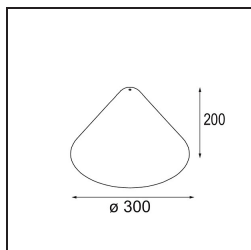

- **12629017** Shade Douli Placebo Champagne Brushed
- **12629018** Shade Douli Placebo Bronze Brushed
- **12629038** Shade Douli Placebo Grey White Matt
- **12629083** Shade Douli Placebo Black Matt

■ Choisir un accessoire requis