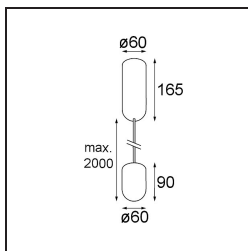

Date
Customer
Project
Type

Placebo Suspended Up 60 1x LED 2700K Trailing Edge DI Silver Bronze Brushed Anodised

Specifications

Material	12620084
Tipo de fuente de luz	LED
Tipo de LED	PLACEBO - TCI LED 12x 3030
Tecnología LED	PCB LED
CRI	Min. 90
Temperatura del color	2700K
Vida Útil	L80B20 @50.000 horas
Lámpara Incluida	Sí
Número de fuentes de luz	1
Código de flujo CIE	18 44 71 47 72
Binning (SDCM)	3
Dirección de la luz	Indirecto
Voltaje de entrada	230V
Luminaire power (W)	9,0
Clasificación eléctrica	I
Clasificación del IP	20
Clasificación de hilo incandescente (°C)	960
Protocolo de regulación	Trailing Edge
Interio/Exterior	Interior
Aplicación	Techo
Montaje	Suspendido
Ajustabilidad	Not Applicable
Distancia al objeto iluminado (m)	0,1
Color principal & Acabado principal	Bronce plateado, Anodizado cepillado
Peso bruto (g)	790,0
Flujo luminoso por lámpara (lm)	608
Eficacia (lm/W)	67
Índice de deslumbramiento	17
Remark	• Esfera vidrio o tubo no incluidos • Cable de suspensión más largo bajo pedido (la longitud estándar es de 2 metros) • El flujo luminoso depende de la elección del accesorio de vidrio.

Placebo es un paradigma de atractivas opciones en iluminación hacia arriba y hacia abajo. Pronto descubrirá las muchas variantes que ofrece, para ampliar aún más sus posibilidades. Formas, tamaños y tonos distintos creados para cubrir sus deseos, así como numerosas combinaciones de color. Todos ellos son instrumentos atractivos para transformar su visión creativa en bellos ritmos de luz y formas puras.