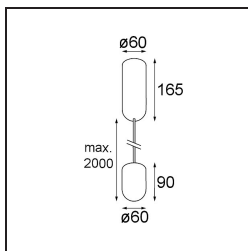

Date
Customer
Project
Type

Placebo Suspended Up 60 1x LED 2700K Trailing Edge DI Silver Bronze Brushed Anodised

Specifications

Material	12620084
Tipo de fuente de luz	LED
Tipo de LED	PLACEBO - TCI LED 12x 3030
Tecnología LED	PCB LED
CRI	Min. 90
Temperatura del color	2700K
Vida Útil	L80B20 @50.000 horas
Lámpara Incluida	Sí
Número de fuentes de luz	1
Código de flujo CIE	18 44 71 47 72
Binning (SDCM)	3
Dirección de la luz	Indirecto
Voltaje de entrada	230V
Luminaire power (W)	9,0
Clasificación eléctrica	I
Clasificación del IP	20
Clasificación de hilo incandescente (°C)	960
Protocolo de regulación	Trailing Edge
Interio/Exterior	Interior
Aplicación	Techo
Montaje	Suspendido
Ajustabilidad	Not Applicable
Distancia al objeto iluminado (m)	0,1
Color principal & Acabado principal	Bronce plateado, Anodizado cepillado
Peso bruto (g)	790,0
Flujo luminoso por lámpara (lm)	608
Eficacia (lm/W)	67
Índice de deslumbramiento	17
Remark	<ul style="list-style-type: none"> • Esfera vidrio o tubo no incluidos • Cable de suspensión más largo bajo pedido (la longitud estándar es de 2 metros) • El flujo luminoso depende de la elección del accesorio de vidrio.

TM30 & CRI diagram

Light distribution & beam diagram

Diagrams

Accesorios Opticos

12623038 Glass Tube Up 46 Placebo White Matt

12623238 Glass Tube Up 130 Placebo White Matt

12625038 Glass Ball Up 90 Placebo White Matt