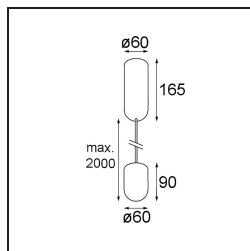

Placebo Suspended Up 60 1x LED 2700K Trailing Edge DI Silver Bronze Brushed Anodised

Spezifikationen

Material	12620084
Typ der Lichtquelle	LED
LED Typ	PLACEBO - TCI LED 12x 3030
LED-Technologie	LED-Platine
CRI	Min. 90
Farbtemperatur	2700K
Lebensdauer	L80 B20 bei 50.000 Stunden
Leuchtmittel enthalten	Ja
Anzahl Lichtquellen	1
CIE-Fluxcode	18 44 71 47 72
Binning (SDCM)	3
Lichtrichtung	Aufwärts
Eingangsspannung	230 V
Luminaire power (W)	9,0
Schutzklasse	I
Schutzart	20
Glühdrahtprüfung (°C)	960
Dimmprotokoll	Phasenabschnittdimmung
Innen/Außen	Innen
Anwendung	Decke
Montage	Pendel
Verstellbarkeit	Not Applicable
Abstand zum beleuchteten Objekt (m)	0,1
Primärfarbe & Primäres Finish	Silber-Bronze, Gebürstet und Eloxiert
Bruttogewicht (g)	790,0
Lichtstrom pro Lampe (lm)	608
Effizienz (lm/W)	67
UGR	17
Bemerkung	<ul style="list-style-type: none"> • Glaskugel oder -zylinder nicht enthalten • Längere Aufhängung auf Anfrage (Standardlänge ist 2 Meter) • Lichtausbeute abhängig von der Wahl des Glaszubehörs

TM30 & CRI Diagramm

Lichtverteilung und Lichtverteilungskurve

Diagramm

Optisches Zubehör

12623038 Glass Tube Up 46 Placebo White Matt

12623238 Glass Tube Up 130 Placebo White Matt

12625038 Glass Ball Up 90 Placebo White Matt