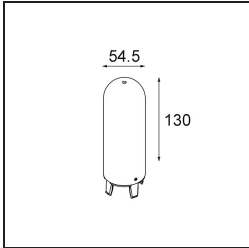

Spezifikationen

**TM30 & CRI Diagramm**

**Lichtverteilung und Lichtverteilungskurve**

Diagramm

**Optisches Zubehör**

12623038 Glass Tube Up 46 Placebo White Matt

12623238 Glass Tube Up 130 Placebo White Matt