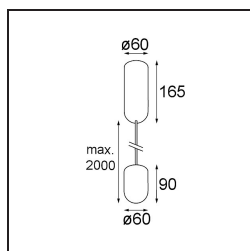

*Placebo Suspended Up 60 1x LED 2700K Trailing Edge DI Silver Bronze Brushed Anodised*

**Spezifikationen**

Material	12620084
Typ der Lichtquelle	LED
LED Typ	PLACEBO - TCI LED 12x 3030
LED-Technologie	LED-Platine
CRI	Min. 90
Farbtemperatur	2700K
Lebensdauer	L80 B20 bei 50.000 Stunden
Leuchtmittel enthalten	Ja
Anzahl Lichtquellen	1
CIE-Fluxcode	18 44 71 47 72
Binning (SDCM)	3
Lichtrichtung	Aufwärts
Eingangsspannung	230 V
Luminaire power (W)	9,0
Schutzklasse	I
Schutzart	20
Glühdrahtprüfung (°C)	960
Dimmprotokoll	Phasenabschnittdimmung
Innen/Außen	Innen
Anwendung	Decke
Montage	Pendel
Verstellbarkeit	Not Applicable
Abstand zum beleuchteten Objekt (m)	0,1
Primärfarbe & Primäres Finish	Silber-Bronze, Gebürstet und Eloxiert
Bruttogewicht (g)	790,0
Lichtstrom pro Lampe (lm)	608
Effizienz (lm/W)	67
UGR	17
Bemerkung	<ul style="list-style-type: none"> <li>• Glaskugel oder -zylinder nicht enthalten</li> <li>• Längere Aufhängung auf Anfrage (Standardlänge ist 2 Meter)</li> <li>• Lichtausbeute abhängig von der Wahl des Glaszubehörs</li> </ul>

Spezifikationen

**TM30 & CRI Diagramm**

**Lichtverteilung und Lichtverteilungskurve**

Diagramm

**Optisches Zubehör**

12623038 Glass Tube Up 46 Placebo White Matt

12623238 Glass Tube Up 130 Placebo White Matt