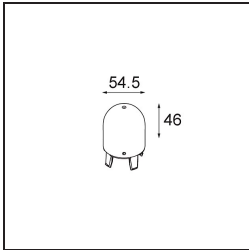

Spezifikationen

**TM30 & CRI Diagramm**

**Lichtverteilung und Lichtverteilungskurve**

Diagramm

**Optisches Zubehör**

12623038 Glass Tube Up 46 Placebo White Matt

12623238 Glass Tube Up 130 Placebo White Matt