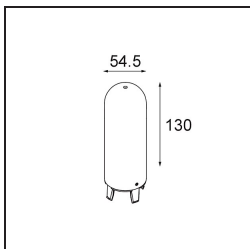

TM30 & CRI Diagrammen

Lichtspreading & Stralingsdiagram

Diagrammen

Optische Accessoires

12623038 Glass Tube Up 46 Placebo White Matt

12623238 Glass Tube Up 130 Placebo White Matt

12625038 Glass Ball Up 90 Placebo White Matt