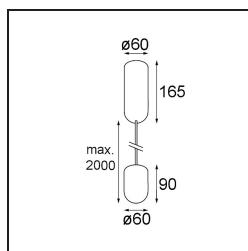

Caractéristiques

Matériaux	12620082
Type de Source Lumineuse	LED
Type de LED	PLACEBO - TCI LED 12x 3030
Technologie LED	PCB de LED
CRI	Min. 90
Température de Couleur	2700K
Durée de Vie	L80B20 à 50 000 heures
Ampoule incluse	Oui
Nombre de Sources Lumineuses	1
Code de flux CIE	18 44 71 47 72
Groupe ment (SDCM)	3
Direction de la Lumière	Haut
Tension d'Entrée	230 V
Luminaire power (W)	9,0
Classe Électrique	I
Indice de protection IP	20
Essai au fil incandescent (°C)	960
Protocole de Variation	Coupure en Fin de Phase
Intérieur/extérieur	Intérieur
Application	Plafond
Montage	Suspendu
Ajustabilité	Not Applicable
Distance avec l'Objet Éclairé (m)	0,1
Couleur Principale & Finition Principale	Bronze, Anodisé Brossé
Poids brut (g)	790,0
Flux lumineux par lampe (lm)	608
Efficacité (lm/W)	67
UGR	17
Commentaire	<ul style="list-style-type: none"> • Sphère ou tube en verre non inclus. • Câble de suspension plus long sur demande (la longueur standard est de 2 mètres) • Le flux lumineux dépend du choix de l'accessoire en verre.