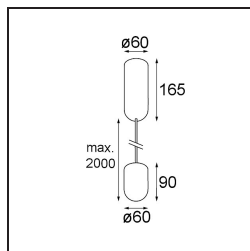

### Specifications

Material	12620082
Tipo de fuente de luz	LED
Tipo de LED	PLACEBO - TCI LED 12x 3030
Tecnología LED	PCB LED
CRI	Min. 90
Temperatura del color	2700K
Vida Útil	L80B20 @50.000 horas
Lámpara Incluida	Sí
Número de fuentes de luz	1
Código de flujo CIE	18 44 71 47 72
Binning (SDCM)	3
Dirección de la luz	Indirecto
Voltaje de entrada	230V
Luminaire power (W)	9,0
Clasificación eléctrica	I
Clasificación del IP	20
Clasificación de hilo incandescente (°C)	960
Protocolo de regulación	Trailing Edge
Interio/Exterior	Interior
Aplicación	Techo
Montaje	Suspendido
Ajustabilidad	Not Applicable
Distancia al objeto iluminado (m)	0,1
Color principal & Acabado principal	Bronce, Anodizado cepillado
Peso bruto (g)	790,0
Flujo luminoso por lámpara (lm)	608
Eficacia (lm/W)	67
Índice de deslumbramiento	17
Remark	<ul style="list-style-type: none"> <li>• Esfera vidrio o tubo no incluidos</li> <li>• Cable de suspensión más largo bajo pedido (la longitud estándar es de 2 metros)</li> <li>• El flujo luminoso depende de la elección del accesorio de vidrio.</li> </ul>

**TM30 & CRI diagram**

**Light distribution & beam diagram**

**Accesorios Opticos**

12623038 Glass Tube Up 46 Placebo White Matt

12623238 Glass Tube Up 130 Placebo White Matt

12625038 Glass Ball Up 90 Placebo White Matt