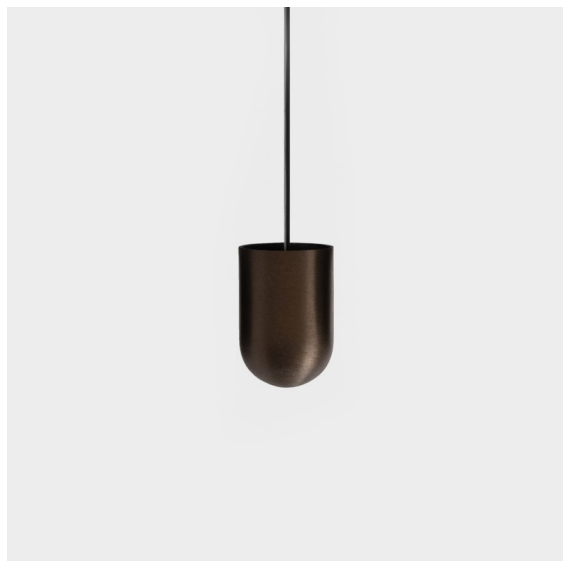

Date
Customer
Project
Type

*Placebo Suspended Up 60 1x LED 2700K Trailing Edge DI Bronze Brushed Anodised*

Placebo es un paradigma de atractivas opciones en iluminación hacia arriba y hacia abajo. Pronto descubrirá las muchas variantes que ofrece, para ampliar aún más sus posibilidades. Formas, tamaños y tonos distintos creados para cubrir sus deseos, así como numerosas combinaciones de color. Todos ellos son instrumentos atractivos para transformar su visión creativa en bellos ritmos de luz y formas puras.

### Specifications

Material	12620082
Tipo de fuente de luz	LED
Tipo de LED	PLACEBO - TCI LED 12x 3030
Tecnología LED	PCB LED
CRI	Min. 90
Temperatura del color	2700K
Vida Útil	L80B20 @50.000 horas
Lámpara Incluida	Sí
Número de fuentes de luz	1
Código de flujo CIE	18 44 71 47 72
Binning (SDCM)	3
Dirección de la luz	Indirecto
Voltaje de entrada	230V
Luminaire power (W)	9,0
Clasificación eléctrica	I
Clasificación del IP	20
Clasificación de hilo incandescente (°C)	960
Protocolo de regulación	Trailing Edge
Interio/Exterior	Interior
Aplicación	Techo
Montaje	Suspendido
Ajustabilidad	Not Applicable
Distancia al objeto iluminado (m)	0,1
Color principal & Acabado principal	Bronce, Anodizado cepillado
Peso bruto (g)	790,0
Flujo luminoso por lámpara (lm)	608
Eficacia (lm/W)	67
Índice de deslumbramiento	17
Remark	<ul style="list-style-type: none"> <li>• Esfera vidrio o tubo no incluidos</li> <li>• Cable de suspensión más largo bajo pedido (la longitud estándar es de 2 metros)</li> <li>• El flujo luminoso depende de la elección del accesorio de vidrio.</li> </ul>

12625238 Glass Ball Up 155 Placebo White Matt

**Accesorios Decorativo**

- 12628017 Shade Beanie Placebo Champagne Brushed
- 12628018 Shade Beanie Placebo Bronze Brushed
- 12628038 Shade Beanie Placebo Grey White Matt
- 12628083 Shade Beanie Placebo Black Matt