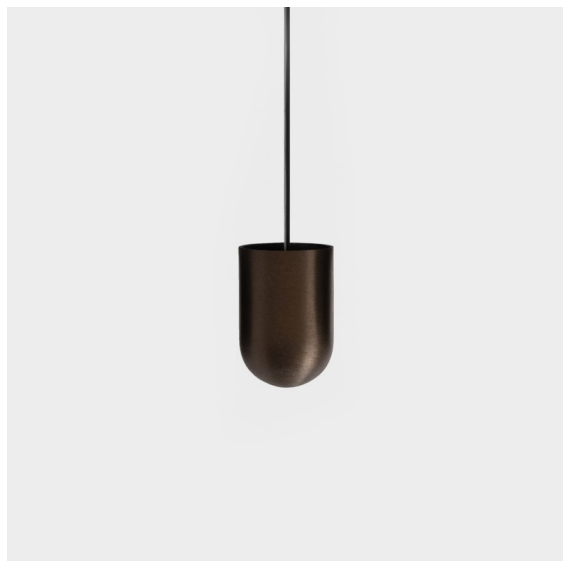

Placebo Suspended Up 60 1x LED 2700K Trailing Edge DI Bronze Brushed Anodised

Spezifikationen

Material	12620082
Typ der Lichtquelle	LED
LED Typ	PLACEBO - TCI LED 12x 3030
LED-Technologie	LED-Platine
CRI	Min. 90
Farbtemperatur	2700K
Lebensdauer	L80 B20 bei 50.000 Stunden
Leuchtmittel enthalten	Ja
Anzahl Lichtquellen	1
CIE-Fluxcode	18 44 71 47 72
Binning (SDCM)	3
Lichtrichtung	Aufwärts
Eingangsspannung	230 V
Luminaire power (W)	9,0
Schutzklasse	I
Schutzart	20
Glühdrahtprüfung (°C)	960
Dimmprotokoll	Phasenabschnittdimmung
Innen/Außen	Innen
Anwendung	Decke
Montage	Pendel
Verstellbarkeit	Not Applicable
Abstand zum beleuchteten Objekt (m)	0,1
Primärfarbe & Primäres Finish	Bronze, Gebürstet und Eloxier
Bruttogewicht (g)	790,0
Lichtstrom pro Lampe (lm)	608
Effizienz (lm/W)	67
UGR	17
Bemerkung	<ul style="list-style-type: none"> • Glaskugel oder -zylinder nicht enthalten • Längere Aufhängung auf Anfrage (Standardlänge ist 2 Meter) • Lichtausbeute abhängig von der Wahl des Glaszubehörs

Die Placebo ist ein Paradigma der spielerischen Wahl zwischen nach oben und nach unten gerichtetem Licht. Sie werden bald die zahlreichen Optionen dieser Leuchte entdecken, die Ihnen eine noch größere Auswahl ermöglichen. Verschiedene Formen, Größen und Schirme, speziell für Sie gemacht, und dann die verschiedenen Farbkombinationen. Alles spielerische Instrumente, mit denen Sie Ihre kreative Vision in schöne Rhythmen aus reinen Formen und Licht verwandeln können.

TM30 & CRI Diagramm

Lichtverteilung und Lichtverteilungskurve

Diagramm

Optisches Zubehör

12623038 Glass Tube Up 46 Placebo White Matt

12623238 Glass Tube Up 130 Placebo White Matt

12625038 Glass Ball Up 90 Placebo White Matt

12625238 Glass Ball Up 155 Placebo White Matt

Dekorative Zubehör

- 12628017 Shade Beanie Placebo Champagne Brushed
- 12628018 Shade Beanie Placebo Bronze Brushed
- 12628038 Shade Beanie Placebo Grey White Matt
- 12628083 Shade Beanie Placebo Black Matt