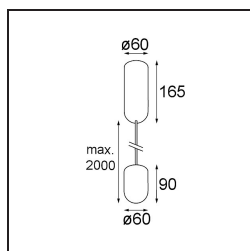

Datum
Klant
Project
Soort

Placebo Suspended Up 60 1x LED 2700K Trailing Edge DI Black Brushed Anodised

Specificaties

Materiaal	12620081
Type Lichtbron	LED
LED type	PLACEBO - TCI LED 12x 3030
LED technologie	Led-printplaat
CRI	Min. 90
Kleurtemperatuur	2700K
Levensduur	L80B20 bij 50.000 Uur
Lamp inbegrepen	Ja
Aantal Lichtbronnen	1
CIE-fluxcode	18 44 71 47 72
Binning (SDCM)	3
Lichtrichting	Omhoog
Ingangsspanning	230 V
Luminaire power (W)	9,0
Elektriciteitsklasse	I
IP-klasse	20
Gloeidraadtest (°C)	960
Protocol Voor Dimmen	Trailing-Edge
Binnen/Buiten	Binnen
Toepassing	Plafond
Montage	Gependeld
Verstelbaarheid	Not Applicable
Afstand tot Verlicht Voorwerp (m)	0,1
Primaire Kleur & Primaire Afwerking	Zwart, Geborsteld Geanodiseerd
Brutogewicht (g)	790,0
Lumenoutput per lampunit (lm)	608
Efficiëntie (lm/W)	67
UGR	17
Opmerking	<ul style="list-style-type: none"> • Glazen bol of buis niet inbegrepen • Langere hangkabel op verzoek (standaardlengte is 2 meter) • Lichtsterkte is afhankelijk van het gekozen glazen accessoire

TM30 & CRI Diagrammen

Lichtspreading & Stralingsdiagram

Diagrammen

Optische Accessoires

12623038 Glass Tube Up 46 Placebo White Matt

12623238 Glass Tube Up 130 Placebo White Matt

12625038 Glass Ball Up 90 Placebo White Matt