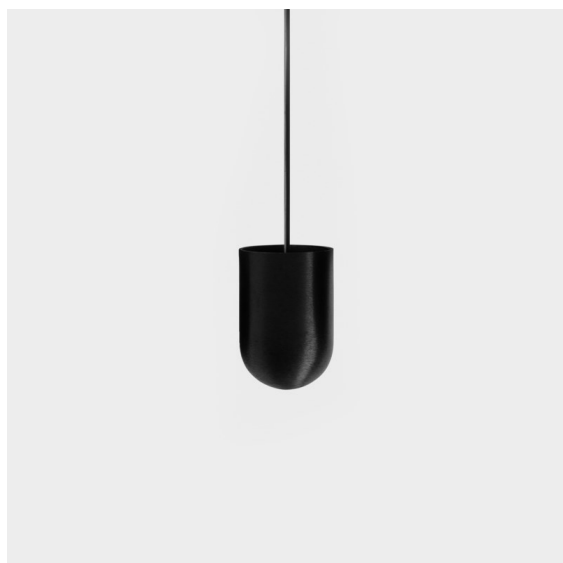

Datum
Klant
Project
Soort

Placebo Suspended Up 60 1x LED 2700K Trailing Edge DI Black Brushed Anodised

Specificaties

Materiaal	12620081
Type Lichtbron	LED
LED type	PLACEBO - TCI LED 12x 3030
LED technologie	Led-printplaat
CRI	Min. 90
Kleurtemperatuur	2700K
Levensduur	L80B20 bij 50.000 Uur
Lamp inbegrepen	Ja
Aantal Lichtbronnen	1
CIE-fluxcode	18 44 71 47 72
Binning (SDCM)	3
Lichtrichting	Omhoog
Ingangsspanning	230 V
Luminaire power (W)	9,0
Elektriciteitsklasse	I
IP-klasse	20
Gloeidraadtest (°C)	960
Protocol Voor Dimmen	Trailing-Edge
Binnen/Buiten	Binnen
Toepassing	Plafond
Montage	Gependeld
Verstelbaarheid	Not Applicable
Afstand tot Verlicht Voorwerp (m)	0,1
Primaire Kleur & Primaire Afwerking	Zwart, Geborsteld Geanodiseerd
Brutogewicht (g)	790,0
Lumenoutput per lampunit (lm)	608
Efficiëntie (lm/W)	67
UGR	17
Opmerking	<ul style="list-style-type: none"> • Glazen bol of buis niet inbegrepen • Langere hangkabel op verzoek (standaardlengte is 2 meter) • Lichtsterkte is afhankelijk van het gekozen glazen accessoire

Placebo is het toonbeeld van speelse keuzes voor open neerwaartse verlichting. Je ontdekt al snel de vele opties die erbij horen, zodat je nog meer keuzes krijgt. Verschillende vormen, formaten en kappen die voor jou ontworpen zijn, met alle kleurencombinaties daaraan toegevoegd. Alle speelse instrumenten om jouw creatieve visie om te toveren tot liefallige ritmes van pure vormen en licht.

TM30 & CRI Diagrammen

Lichtspreading & Stralingsdiagram

Diagrammen

Optische Accessoires

12623038 Glass Tube Up 46 Placebo White Matt

12623238 Glass Tube Up 130 Placebo White Matt

12625038 Glass Ball Up 90 Placebo White Matt

12625238 Glass Ball Up 155 Placebo White Matt

Decoratieve Accessoires

- 12628017 Shade Beanie Placebo Champagne Brushed
- 12628018 Shade Beanie Placebo Bronze Brushed
- 12628038 Shade Beanie Placebo Grey White Matt
- 12628083 Shade Beanie Placebo Black Matt