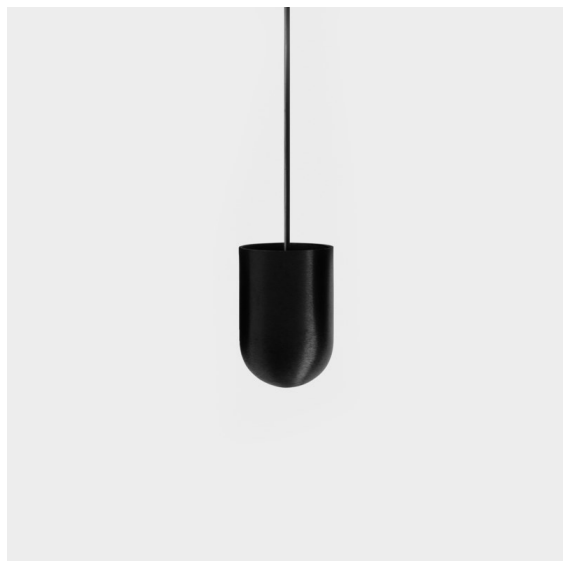

Date
Customer
Project
Type

Placebo Suspended Up 60 1x LED 2700K Trailing Edge DI Black Brushed Anodised

Specifications

Materiale	12620081
Tipo di Sorgente	LED
Tipologia LED	PLACEBO - TCI LED 12x 3030
Tecnologie LED	LED PCB
CRI	Min. 90
Temperatura di colore della luce	2700K
Vita utile	L80B20 @50.000 ore
Lampadina inclusa	Sì
Numero di fonte luminosa	1
Codice di flusso CIE	18 44 71 47 72
Binning (SDCM)	3
Direzione della luce	Indiretta
Volt in ingresso	230V
Luminaire power (W)	9,0
Classificazione elettrica	I
Grado IP	20
Test filo a caldo (°C)	960
Protocollo di regolazione (Dimmer)	Taglio di fase
Interno/Esterno	Interno
Applicazione	Soffitto
Montaggio	Sospeso
Orientabilità	Not Applicable
Distanza dall'oggetto illuminato (m)	0,1
Colore primario & Finitura primaria	Nero, Anodizzata Spazzolata
Peso lordo (g)	790,0
Flusso luminoso per lampade (lm)	608
Efficienza (lm/W)	67
Livello abbagliamento	17
Remark	<ul style="list-style-type: none"> • Sfera di vetro o tubo non inclusi • Cavo di sospensione più lungo su richiesta (la lunghezza standard è di 2 metri) • Il flusso luminoso dipende dalla scelta dell'accessorio in vetro

Placebo è un paradigma di scelte giocose di uplight e downlight. Scoprirai presto le numerose opzioni disponibili, per una scelta davvero ampia. Forme, dimensioni e tonalità diverse pensate per te, a cui aggiungere combinazioni di colori di ogni genere. Tutti strumenti giocosi per trasformare la tua idea creativa in ritmi incantevoli di forme pure e di luce.

TM30 & CRI diagram

Light distribution & beam diagram

Diagrams

Accessorio Ottico

12623038 Glass Tube Up 46 Placebo White Matt

12623238 Glass Tube Up 130 Placebo White Matt

12625038 Glass Ball Up 90 Placebo White Matt

12625238 Glass Ball Up 155 Placebo White Matt

Accessori Decorativi

- 12628017 Shade Beanie Placebo Champagne Brushed
- 12628018 Shade Beanie Placebo Bronze Brushed
- 12628038 Shade Beanie Placebo Grey White Matt
- 12628083 Shade Beanie Placebo Black Matt