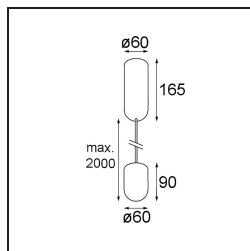

Date
Customer
Project
Type

Placebo Suspended Up 60 1x LED 2700K Trailing Edge DI Black Brushed Anodised

Specifications

Materiale	12620081
Tipo di Sorgente	LED
Tipologia LED	PLACEBO - TCI LED 12x 3030
Tecnologie LED	LED PCB
CRI	Min. 90
Temperatura di colore della luce	2700K
Vita utile	L80B20 @50.000 ore
Lampadina inclusa	Sì
Numero di fonte luminosa	1
Codice di flusso CIE	18 44 71 47 72
Binning (SDCM)	3
Direzione della luce	Indiretta
Volt in ingresso	230V
Luminaire power (W)	9,0
Classificazione elettrica	I
Grado IP	20
Test filo a caldo (°C)	960
Protocollo di regolazione (Dimmer)	Taglio di fase
Interno/Esterno	Interno
Applicazione	Soffitto
Montaggio	Sospeso
Orientabilità	Not Applicable
Distanza dall'oggetto illuminato (m)	0,1
Colore primario & Finitura primaria	Nero, Anodizzata Spazzolata
Peso lordo (g)	790,0
Flusso luminoso per lampade (lm)	608
Efficienza (lm/W)	67
Livello abbagliamento	17
Remark	<ul style="list-style-type: none"> • Sfera di vetro o tubo non inclusi • Cavo di sospensione più lungo su richiesta (la lunghezza standard è di 2 metri) • Il flusso luminoso dipende dalla scelta dell'accessorio in vetro

TM30 & CRI diagram

Light distribution & beam diagram

Diagrams

Accessorio Ottico

12623038 Glass Tube Up 46 Placebo White Matt

12623238 Glass Tube Up 130 Placebo White Matt

12625038 Glass Ball Up 90 Placebo White Matt